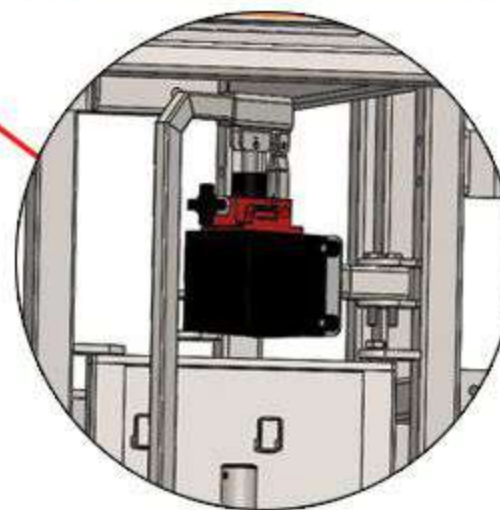

# CAGE RÉGLABLE RÉGLABLE EN LARGEUR PM 2810 (PORTE PM93)

### Dimensions intérieures :

Largeur : 82 à 40cm  
Hauteur : 170cm  
Longueur : 270cm

Pompe hydraulique  
manuelle avec  
réducteur

Accès à  
l'encolure

Porte universelle  
PM93

### CARACTÉRISTIQUES :

- Parois réglables en largeur pour toutes tailles de bêtes (4 positions entre 40 et 82cm).
- Réducteur renforcé sur pompe hydraulique
- Tapis caoutchouc de série, cage silencieuse
- Accès au cou de la bête à l'avant de la cage pour vaccination
- Portillons hauts réversibles
- Portillons bas pour accès aux pattes et mamelles de la bête
- Barre anti-recul
- Barre anti coups de pieds
- Immobilisation totale de l'animal
- Gain de temps, l'animal ne peut pas se retourner dans la cage de contention
- Sécurité de travail, une bête bien maintenue est une bête plus calme
- Optimisation du temps passé aux soins des animaux