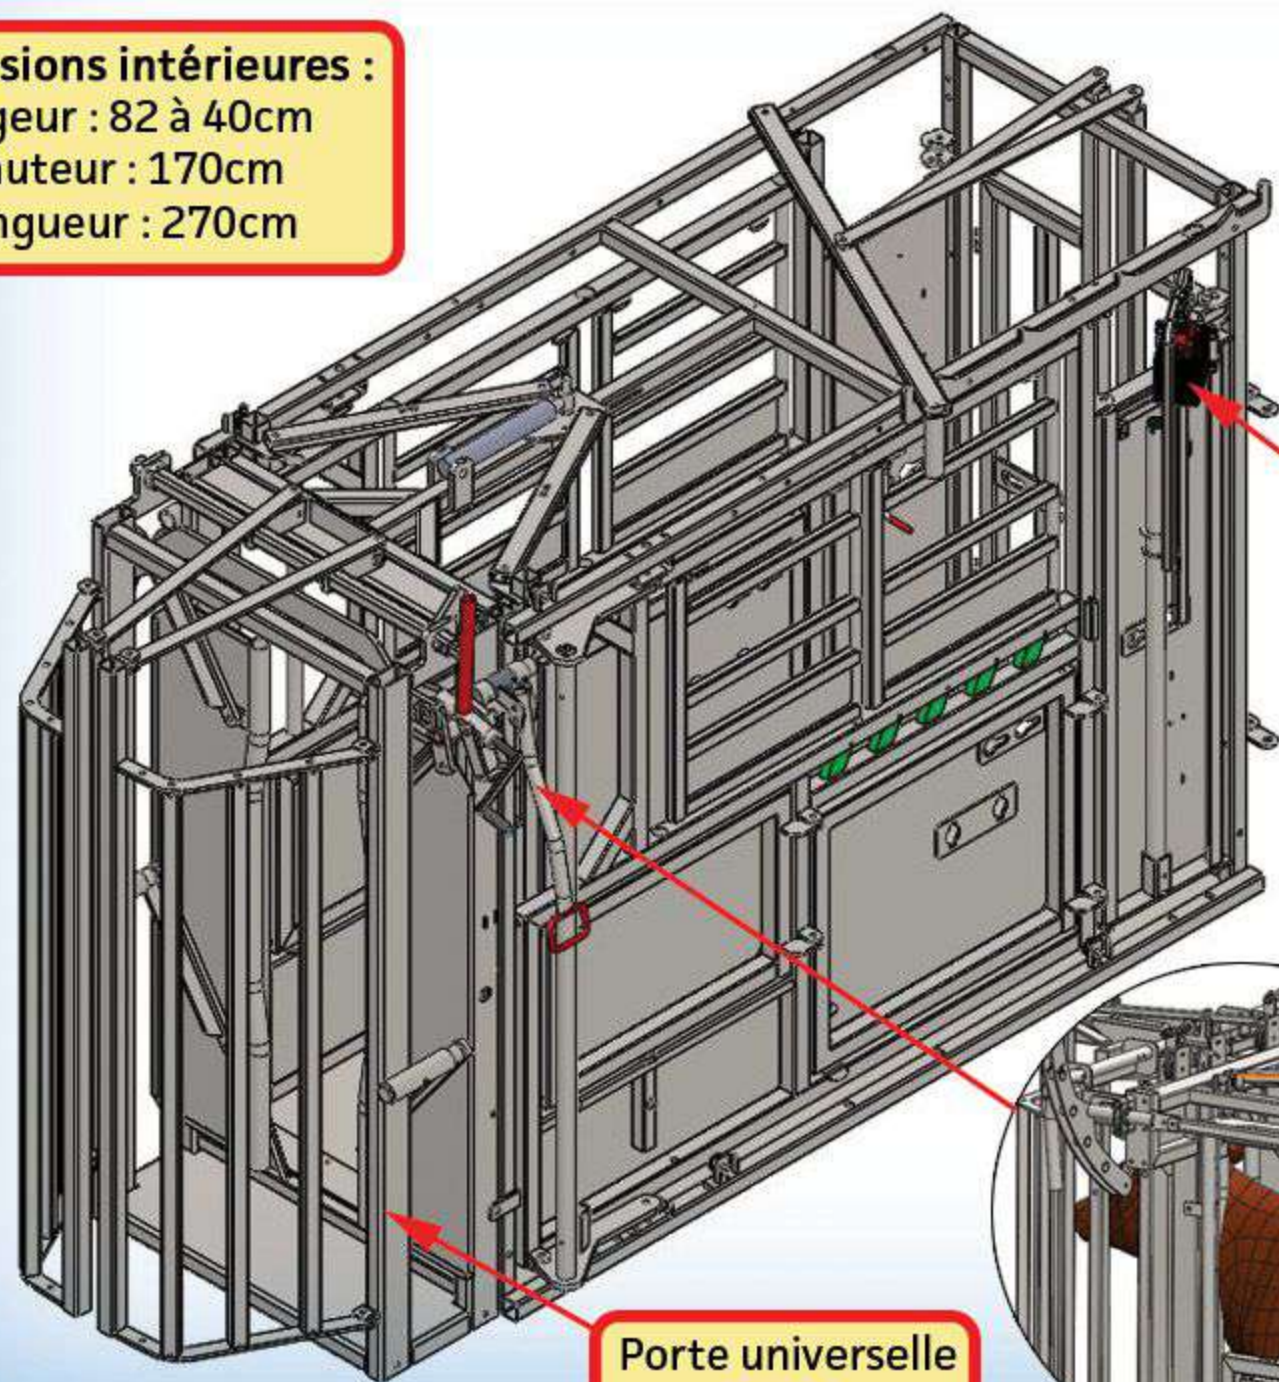

# CAGE RÉGLABLE RÉGLABLE EN LARGEUR PM 2810 (PORTE PM93)

### Dimensions intérieures :

Largeur : 82 à 40cm  
Hauteur : 170cm  
Longueur : 270cm

Pompe hydraulique  
manuelle avec  
réducteur

Accès à  
l'encolure

Porte universelle  
PM93

### CARACTÉRISTIQUES :

- Parois réglables en largeur pour toutes tailles de bêtes (4 positions entre 40 et 82cm).
- Réducteur renforcé sur pompe hydraulique
- Tapis caoutchouc de série, cage silencieuse
- Accès au cou de la bête à l'avant de la cage pour vaccination
- Portillons hauts réversibles
- Portillons bas pour accès aux pattes et mamelles de la bête
- Barre anti-recul
- Barre anti coups de pieds
- Immobilisation totale de l'animal
- Gain de temps, l'animal ne peut pas se retourner dans la cage de contention
- Sécurité de travail, une bête bien maintenue est une bête plus calme
- Optimisation du temps passé aux soins des animaux