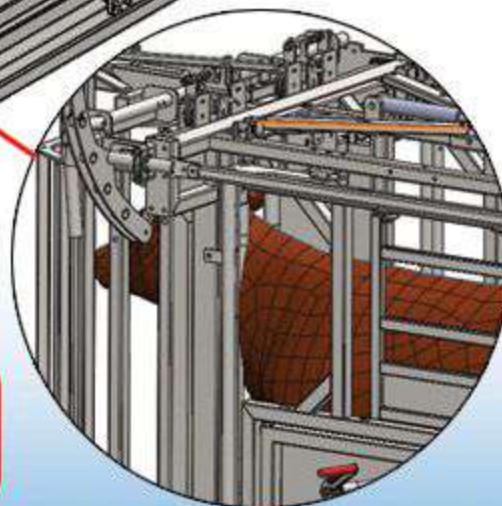

### Dimensions intérieures :

Largeur : 82 à 40cm  
Hauteur : 170cm  
Longueur : 270cm

Pompe hydraulique  
manuelle avec  
réducteur

Accès à  
l'encolure

Porte universelle  
PM93

### CARACTÉRISTIQUES :

- Parois réglables en largeur pour toutes tailles de bêtes (4 positions entre 40 et 82cm).
- Réducteur renforcé sur pompe hydraulique
- Tapis caoutchouc de série, cage silencieuse
- Accès au cou de la bête à l'avant de la cage pour vaccination
- Portillons hauts réversibles
- Portillons bas pour accès aux pattes et mamelles de la bête
- Barre anti-recul
- Barre anti coups de pieds
- Immobilisation totale de l'animal
- Gain de temps, l'animal ne peut pas se retourner dans la cage de contention
- Sécurité de travail, une bête bien maintenue est une bête plus calme
- Optimisation du temps passé aux soins des animaux