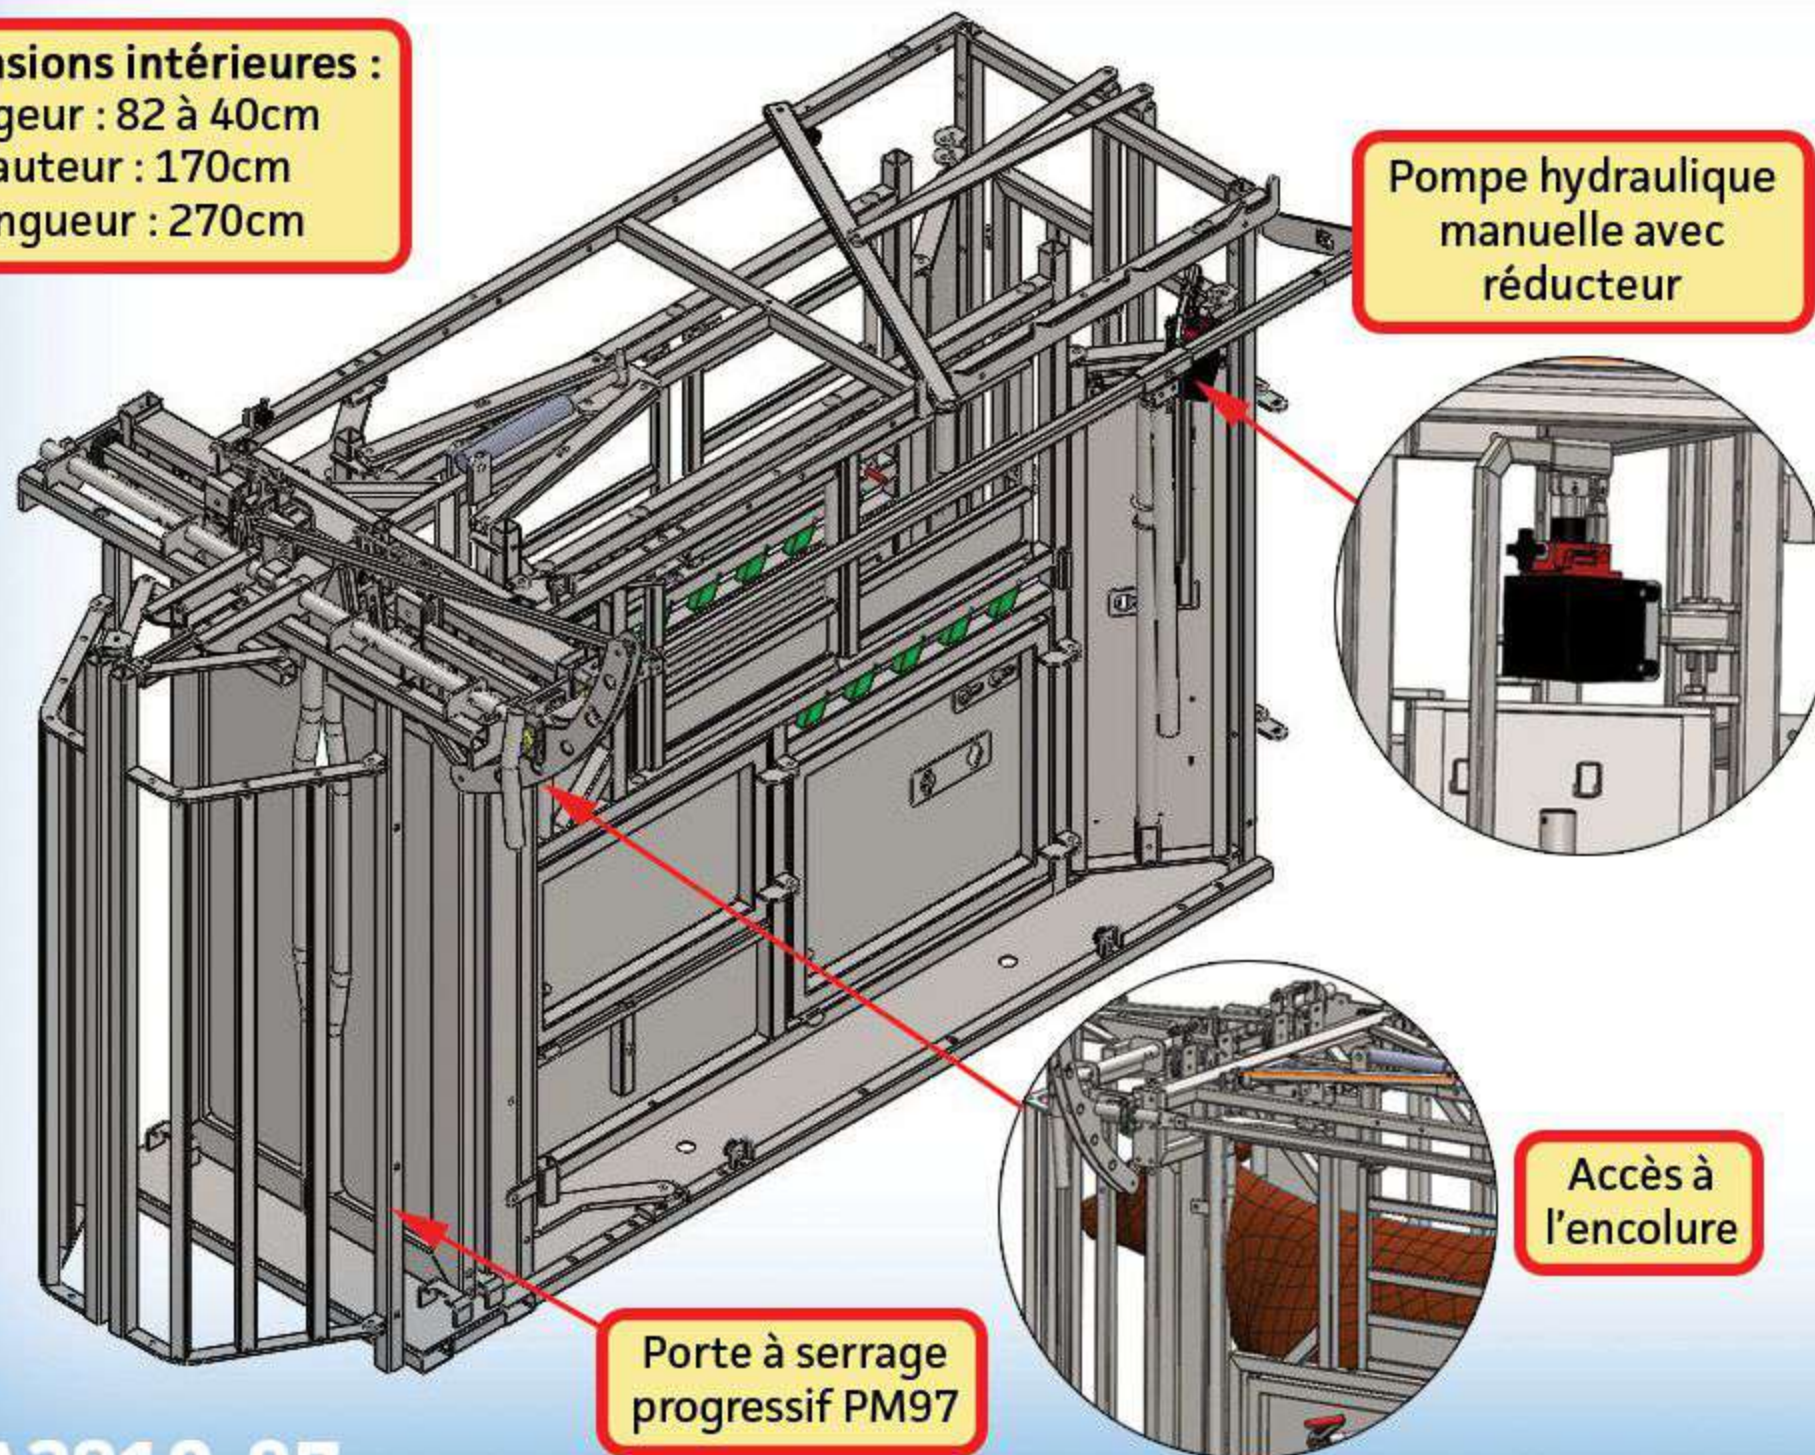

CAGE RÉGLABLE RÉGLABLE EN LARGEUR PM 2810 (PORTE PM97)

Dimensions intérieures :

Largeur : 82 à 40cm
Hauteur : 170cm
Longueur : 270cm

CARACTÉRISTIQUES :

- Parois réglables en largeur pour toutes tailles de bêtes (4 positions entre 40 et 82cm).
- Réducteur renforcé sur pompe hydraulique
- Tapis caoutchouc de série, cage silencieuse
- Accès au cou de la bête à l'avant de la cage pour vaccination
- Portillons hauts réversibles
- Portillons bas pour accès aux pattes et mamelles de la bête
- Barre anti-recul
- Barre anti coups de pieds
- Immobilisation totale de l'animal
- Gain de temps, l'animal ne peut pas se retourner dans la cage de contention
- Sécurité de travail, une bête bien maintenue est une bête plus calme
- Optimisation du temps passé aux soins des animaux