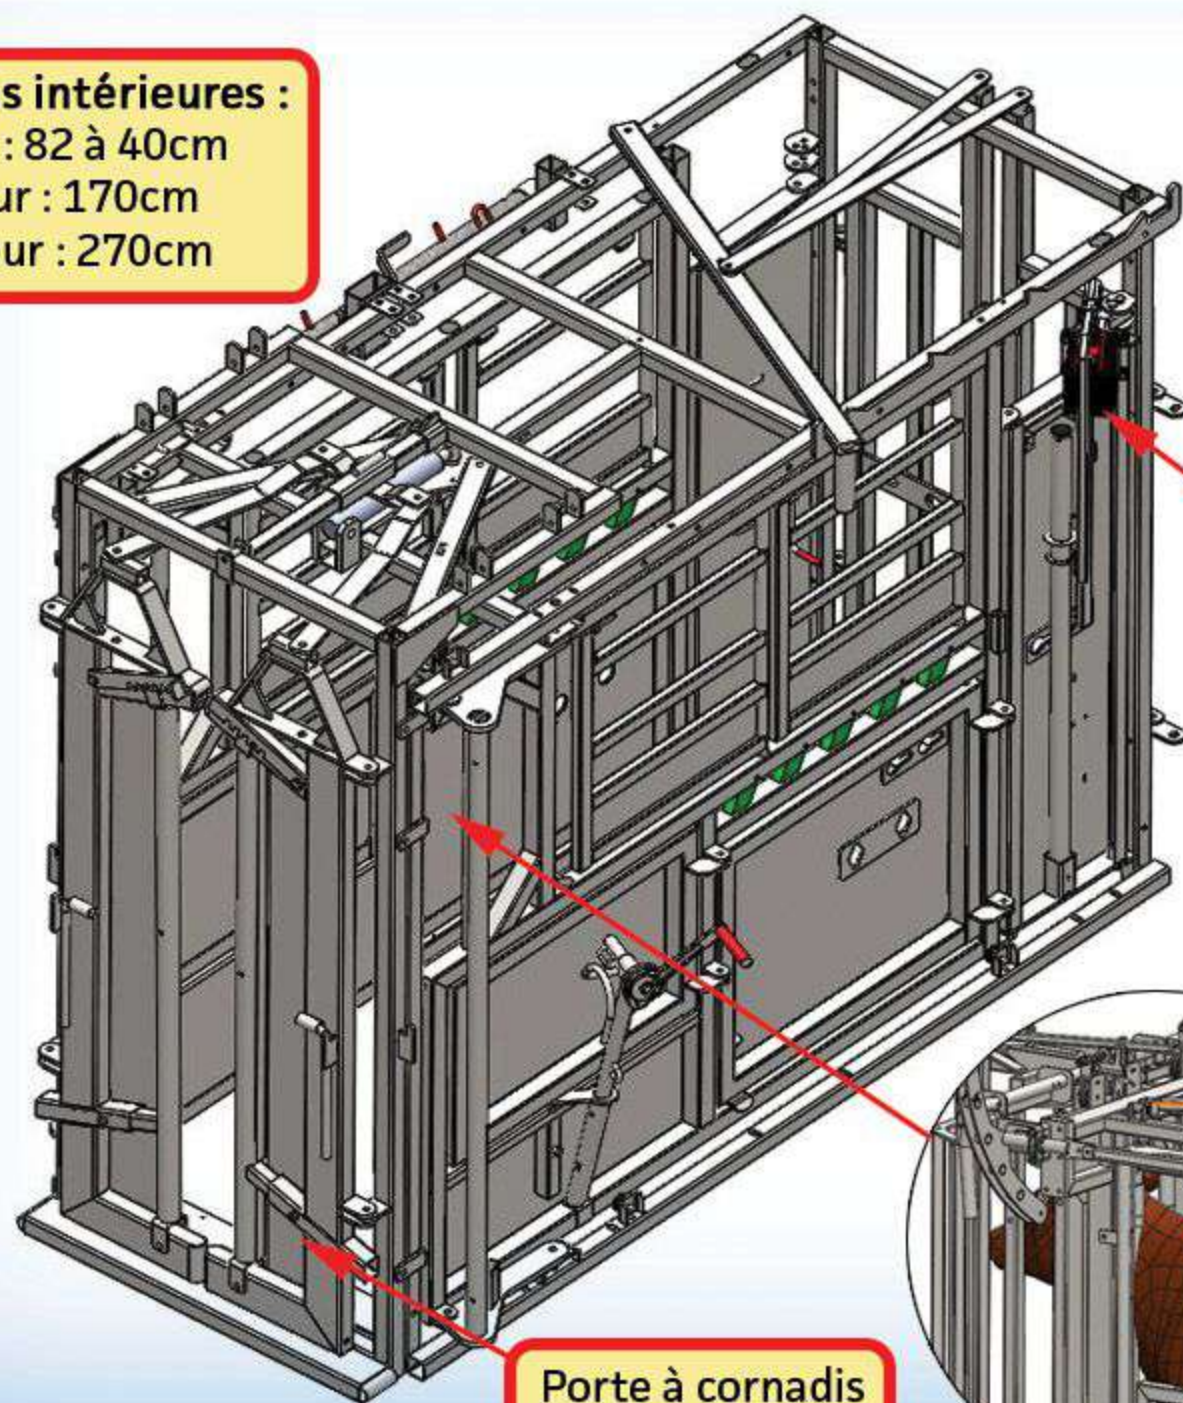

CAGE RÉGLABLE RÉGLABLE EN LARGEUR PM 2810 (PORTE PM85)

Dimensions intérieures :

Largeur : 82 à 40cm
Hauteur : 170cm
Longueur : 270cm

Pompe hydraulique
manuelle avec
réducteur

Accès à
l'encolure

Porte à cornadis
PM85

CARACTÉRISTIQUES :

- Parois réglables en largeur pour toutes tailles de bêtes (4 positions entre 40 et 82cm).
- Réducteur renforcé sur pompe hydraulique
- Tapis caoutchouc de série, cage silencieuse
- Accès au cou de la bête à l'avant de la cage pour vaccination
- Portillons hauts réversibles
- Portillons bas pour accès aux pattes et mamelles de la bête
- Barre anti-recul
- Barre anti coups de pieds
- Immobilisation totale de l'animal
- Gain de temps, l'animal ne peut pas se retourner dans la cage de contention
- Sécurité de travail, une bête bien maintenue est une bête plus calme
- Optimisation du temps passé aux soins des animaux