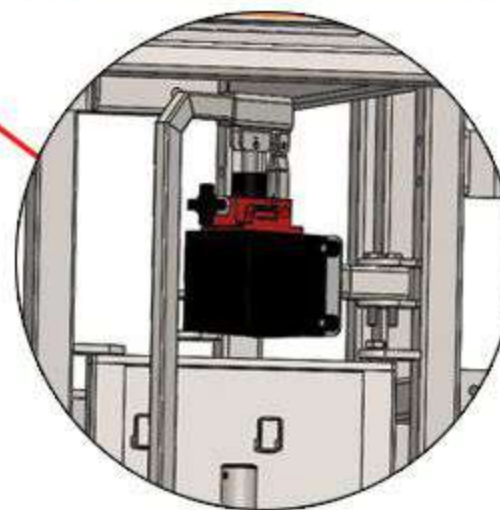

CAGE RÉGLABLE RÉGLABLE EN LARGEUR PM 2810 (PORTE PM85)

Dimensions intérieures :

Largeur : 82 à 40cm
Hauteur : 170cm
Longueur : 270cm

Pompe hydraulique
manuelle avec
réducteur

Accès à
l'encolure

Porte à cornadis
PM85

CARACTÉRISTIQUES :

- Parois réglables en largeur pour toutes tailles de bêtes (4 positions entre 40 et 82cm).
- Réducteur renforcé sur pompe hydraulique
- Tapis caoutchouc de série, cage silencieuse
- Accès au cou de la bête à l'avant de la cage pour vaccination
- Portillons hauts réversibles
- Portillons bas pour accès aux pattes et mamelles de la bête
- Barre anti-recul
- Barre anti coups de pieds
- Immobilisation totale de l'animal
- Gain de temps, l'animal ne peut pas se retourner dans la cage de contention
- Sécurité de travail, une bête bien maintenue est une bête plus calme
- Optimisation du temps passé aux soins des animaux