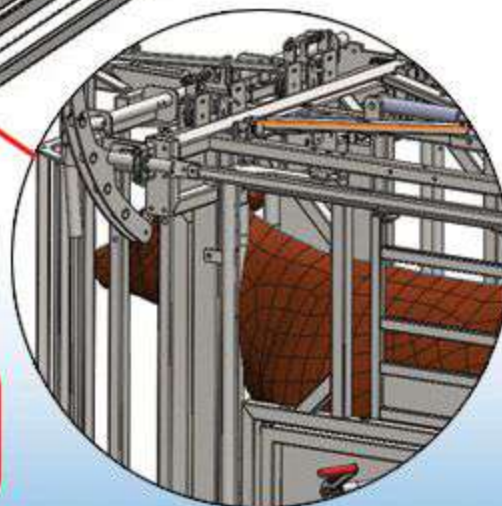

CAGE RÉGLABLE RÉGLABLE EN LARGEUR PM 2810 (PORTE PM85)

Dimensions intérieures :

Largeur : 82 à 40cm
Hauteur : 170cm
Longueur : 270cm

Pompe hydraulique
manuelle avec
réducteur

Accès à
l'encolure

Porte à cornadis
PM85

CARACTÉRISTIQUES :

- Parois réglables en largeur pour toutes tailles de bêtes (4 positions entre 40 et 82cm).
- Réducteur renforcé sur pompe hydraulique
- Tapis caoutchouc de série, cage silencieuse
- Accès au cou de la bête à l'avant de la cage pour vaccination
- Portillons hauts réversibles
- Portillons bas pour accès aux pattes et mamelles de la bête
- Barre anti-recul
- Barre anti coups de pieds
- Immobilisation totale de l'animal
- Gain de temps, l'animal ne peut pas se retourner dans la cage de contention
- Sécurité de travail, une bête bien maintenue est une bête plus calme
- Optimisation du temps passé aux soins des animaux