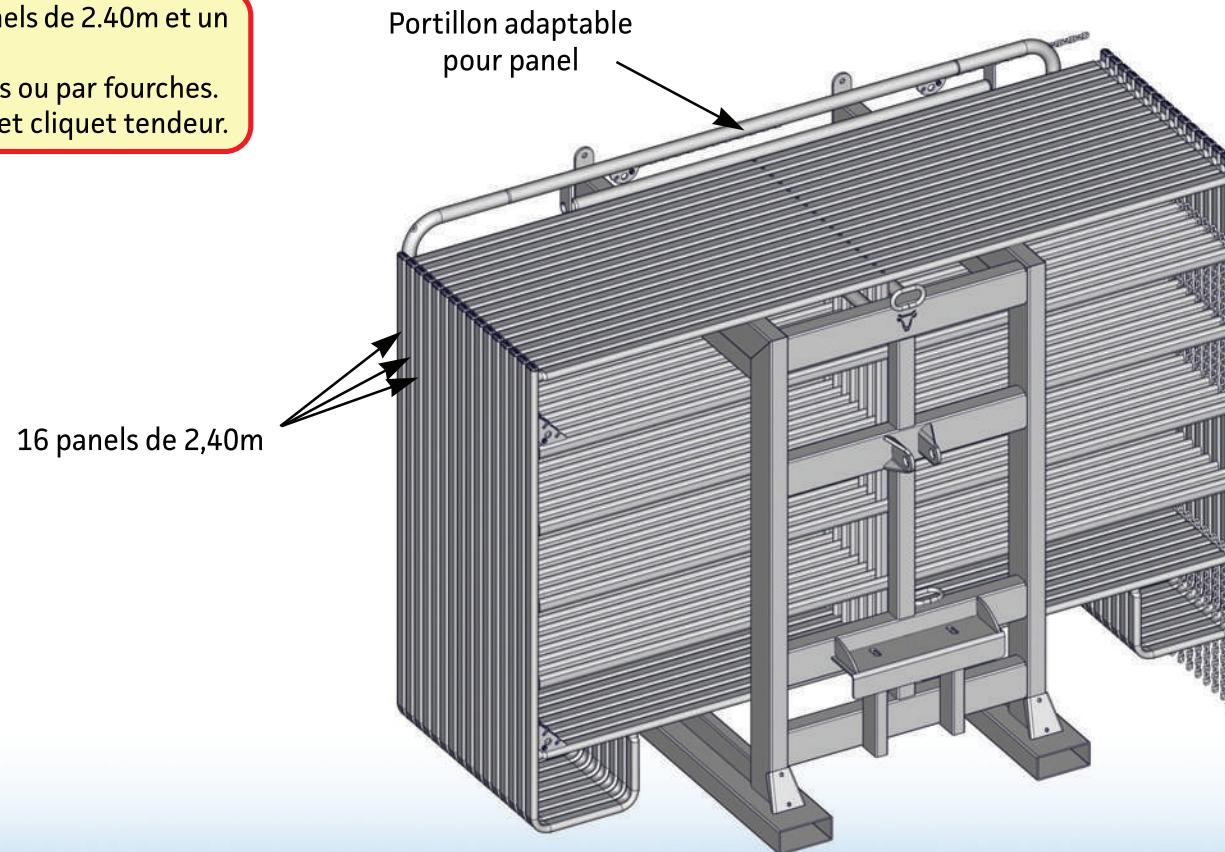

## TRANSPANEL + 16 PANELS DE 2,40M + PORTILLON

Transpanel chargé avec 16 panels de 2.40m et un portillon.  
Transport par système 3 points ou par fourches.  
Livré avec sangle de maintien et cliquet tendeur.