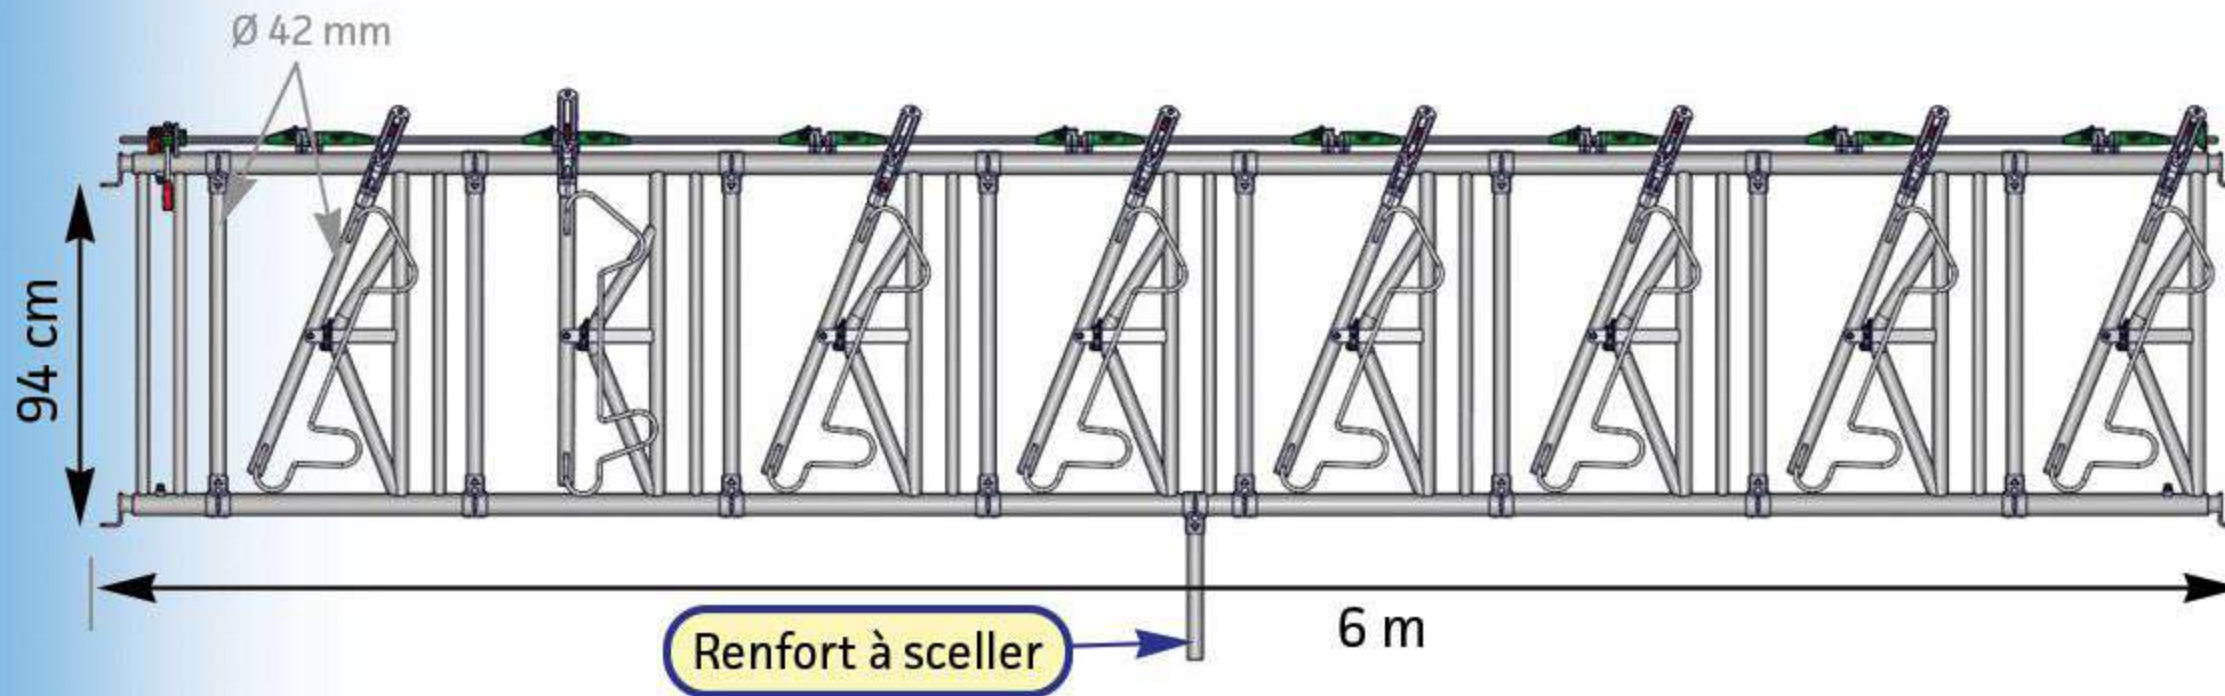

### PANNEAU SAFETY IV 8 PLACES / 6 M

Le Cornadis SAFETY sur panneau est adapté aux troupeaux laitiers écornés ou aux races moyennement encornées. Il ne convient pas aux boeufs d'engraissement.

Le dégagement en partie basse permet à l'éleveur de libérer plus facilement un animal tombé. Les longueurs nominales correspondent à des dimensions axe-axe poteaux 102 mm.

Tringle ovale  
36 mm

MANETTE ESCAMOTABLE  
D'UNE MAIN

REF : JOSQ0860

Butée SAFETY  
IV de blocage

Un palier "support  
blocage" sur place

VERROUILLAGE INDIVIDUEL  
CENTRAL

EMBOUT RÉGLABLE,  
ORIENTABLE ET  
RÉHAUSSABLE

RETOUR À ZÉRO  
(RAZ)

Axe  
calibré

Vis M  
10 x  
70

BAGUE INOX  
ANTI-USURE À  
L'ARTICULATION

ANTI-PASSAGE  
VEAU