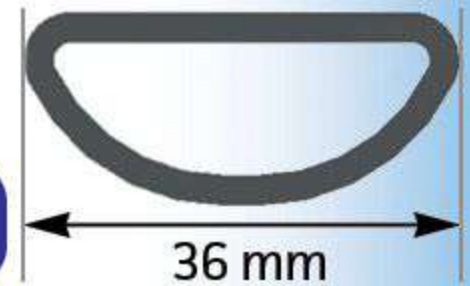

### PANNEAU SAFETY IV 8 PLACES / 6 M

Le Cornadis SAFETY sur panneau est adapté aux troupeaux laitiers écornés ou aux races moyennement encornées. Il ne convient pas aux boeufs d'engraissement.

Le dégagement en partie basse permet à l'éleveur de libérer plus facilement un animal tombé. Les longueurs nominales correspondent à des dimensions axe-axe poteaux 102 mm.

Tringle ovale  
36 mm

MANETTE ESCAMOTABLE  
D'UNE MAIN

REF : JOSQ0860

Butée SAFETY  
IV de blocage

Un palier "support  
blocage" sur place

VERROUILLAGE INDIVIDUEL  
CENTRAL

EMBOUT RÉGLABLE,  
ORIENTABLE ET  
RÉHAUSSABLE

RETOUR À ZÉRO  
(RAZ)

Axe  
calibré

Vis M  
10 x  
70

BAGUE INOX  
ANTI-USURE À  
L'ARTICULATION

ANTI-PASSAGE  
VEAU