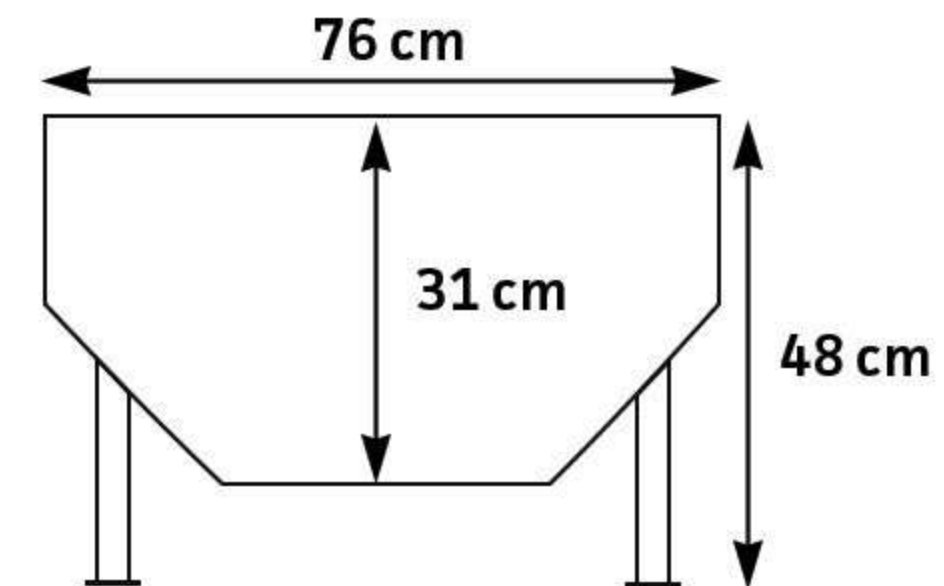

AUGE MONOCOQUE GALVA 6M

Largeur 0,76m.
Hauteur réglable.

En tôle galvanisée
de 20/10ème

Dispose d'entretoises de renfort
au dessus et en dehors ainsi que
d'un bouchon de vidange