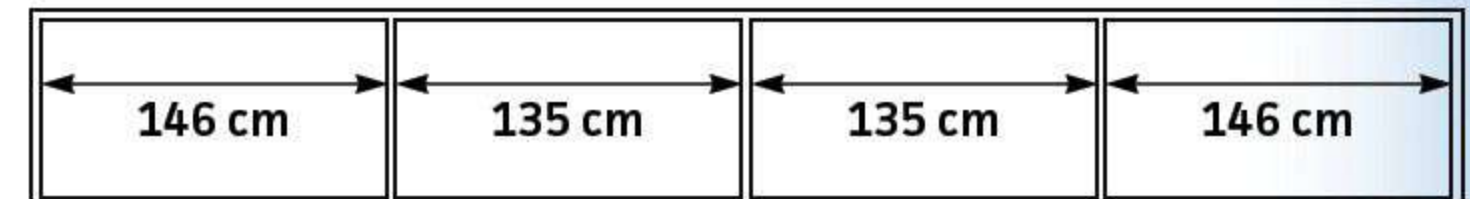

AUGE MONOCOQUE GALVA 6M

Largeur 0,76m.
Hauteur réglable.

En tôle galvanisée
de 20/10ème

Dispose d'entretoises de renfort
au dessus et en dehors ainsi que
d'un bouchon de vidange