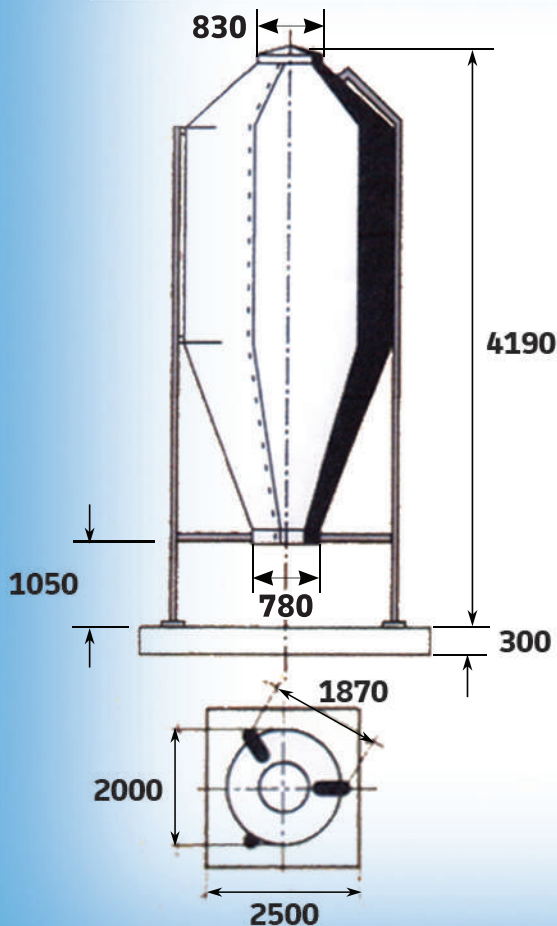

SILO 6M³ FIBRE DE VERRE ET RÉSINE, LIVRÉ EN KIT, SUR TROIS PIEDS GALVANISÉS

OPTIONS :