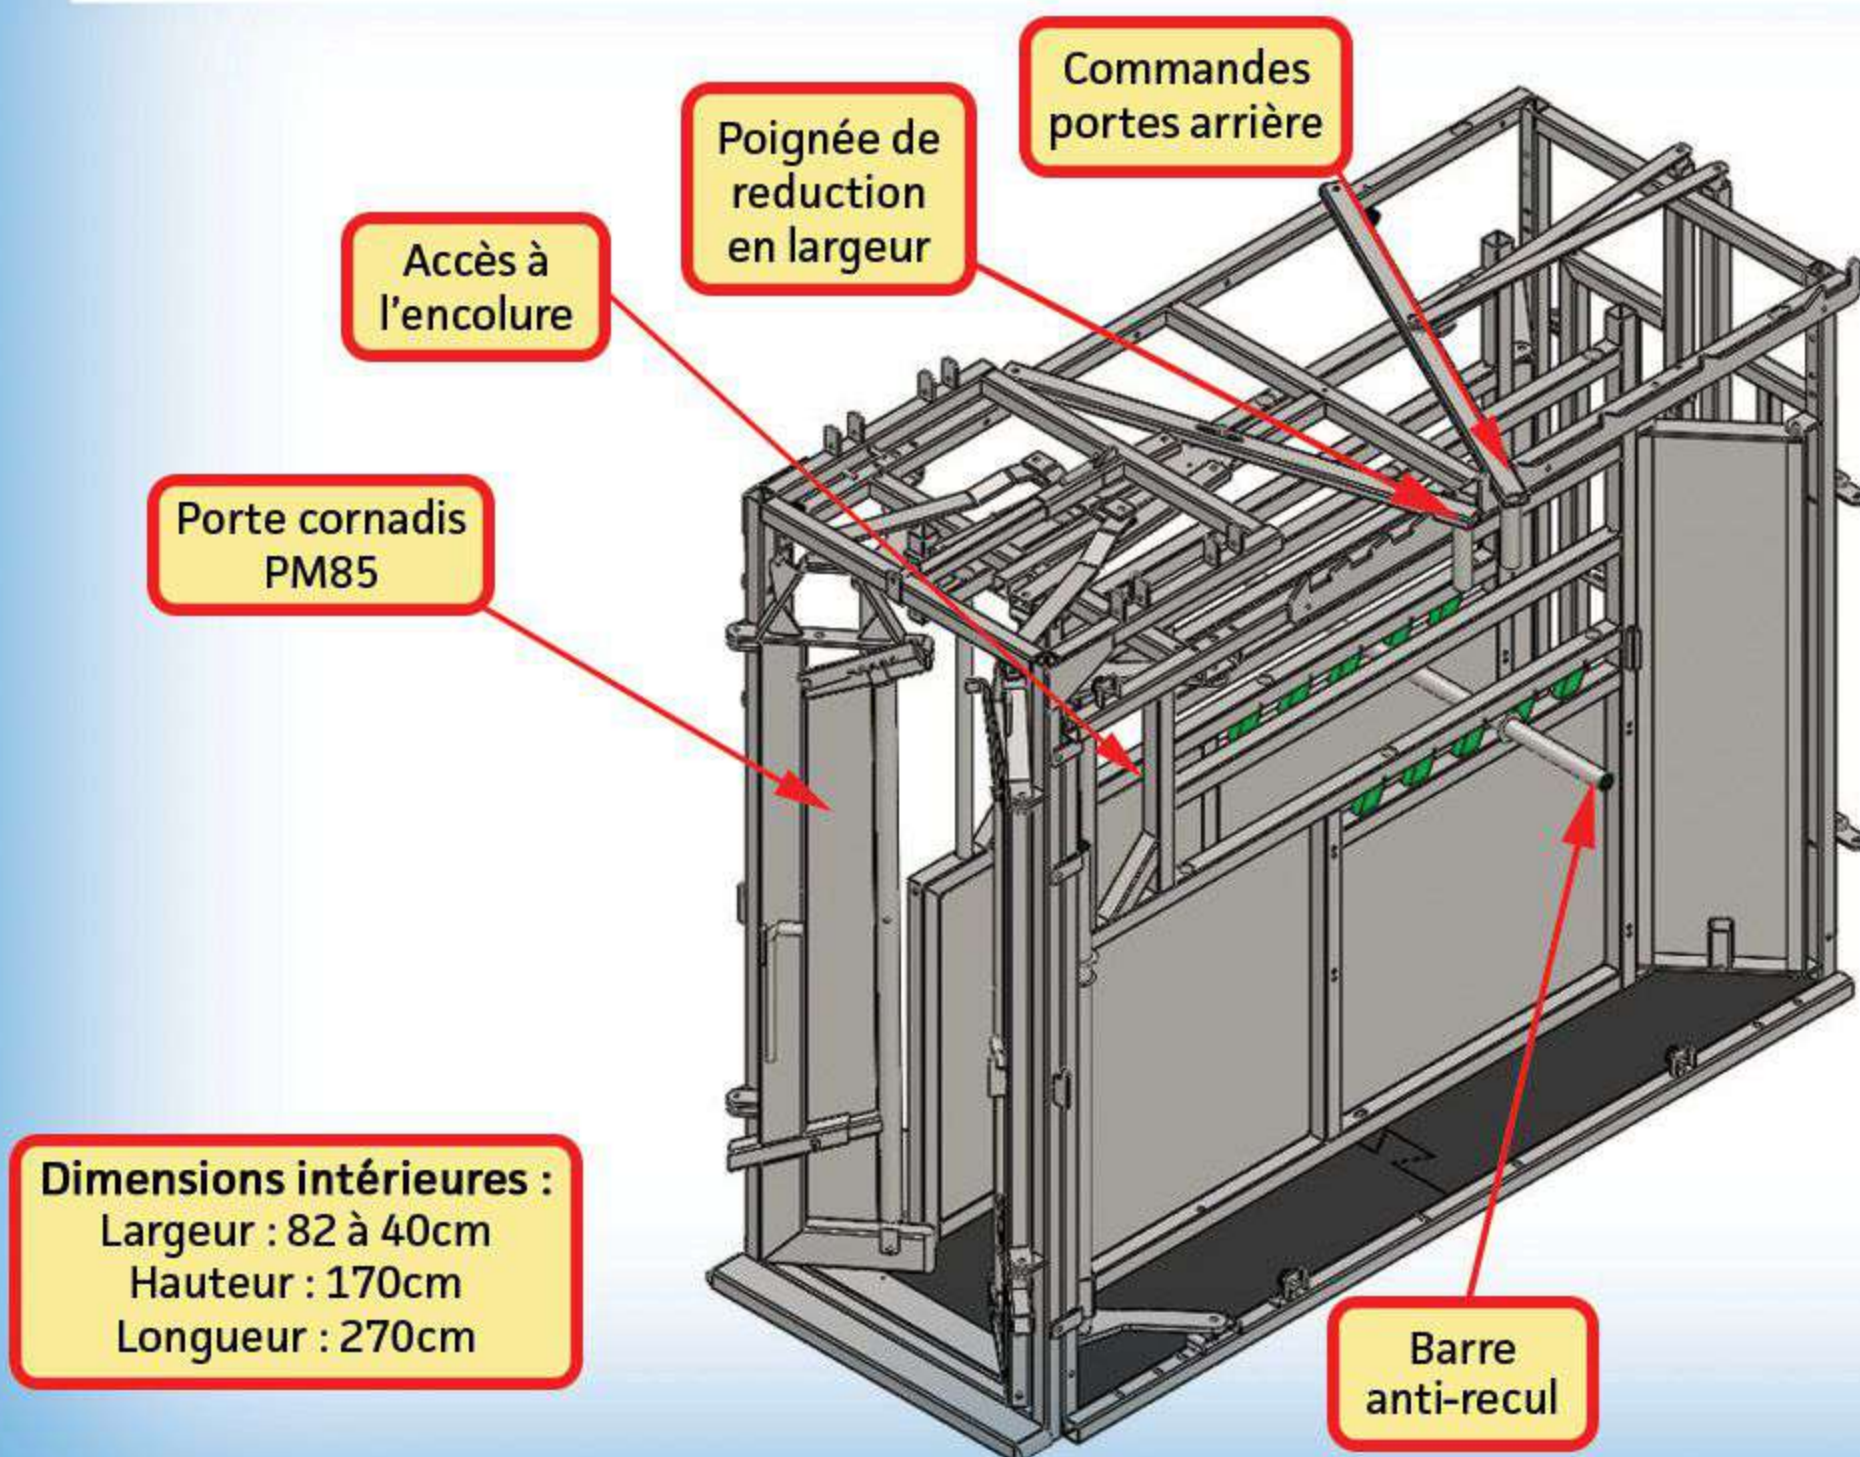

CAGE RÉGLABLE RÉGLABLE EN LARGEUR PM 2805 (PORTE PM85)

CARACTÉRISTIQUES :

- Parois réglables en largeur pour toutes tailles de bêtes (4 positions entre 40 et 82cm).
- Réducteur renforcé
- Tapis caoutchouc
- Accès au cou de la bête à l'avant de la cage pour vaccination
- Barreaux hauts fixes
- Barres anti-recul
- Immobilisation totale de l'animal
- Gain de temps, l'animal ne peut pas se retourner dans la cage de contention
- Sécurité de travail, une bête bien maintenue est une bête plus calme
- Optimisation du temps passé aux soins des animaux