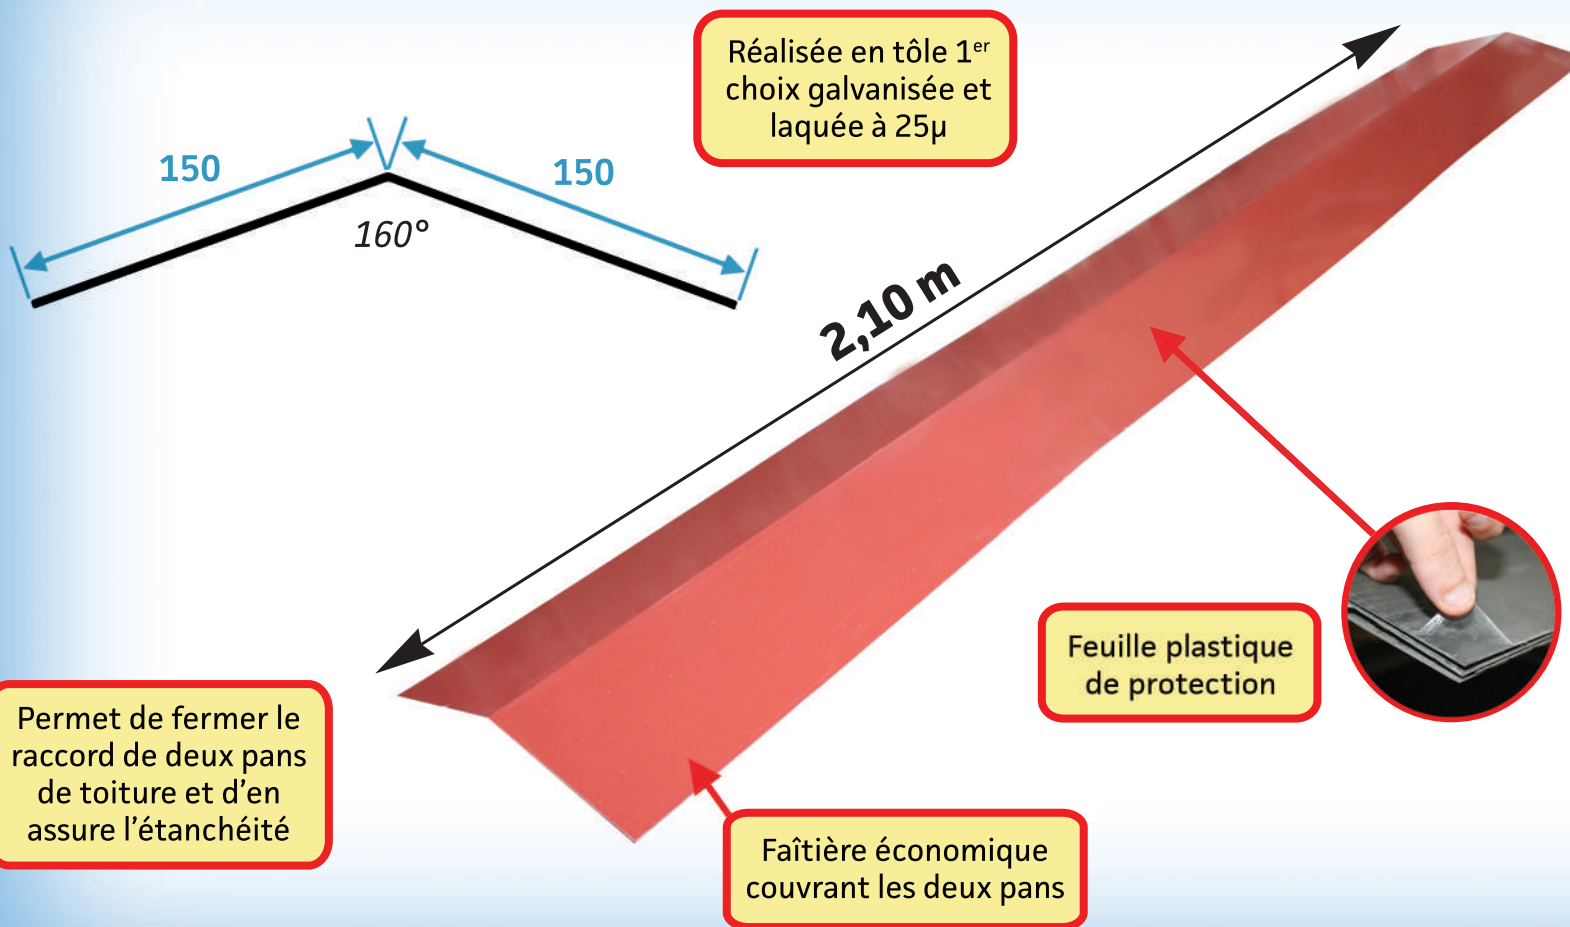

FAÎTIÈRE PLATE

RAL 5008	Bleu ardoise
RAL 8012	Brun rouge
RAL 6011	Vert réséda
RAL 6021	Vert pâle
RAL 6005	Vert mousse
RAL 7022	Gris terre
RAL 7006	Brun lauze
RAL 8024	Bois
RAL 1019	Gris beige
RAL 1015	Sable
RAL 9002	Gris pierre
RAL 9010	Blanc
RAL 9006	Gris alu
RAL 7015	Gris graphite
RAL 7016	Gris anthracite

Malgré tout le soin apporté à la réalisation de ce nuancier, nous ne pouvons garantir à 100% l'exactitude des teintes.