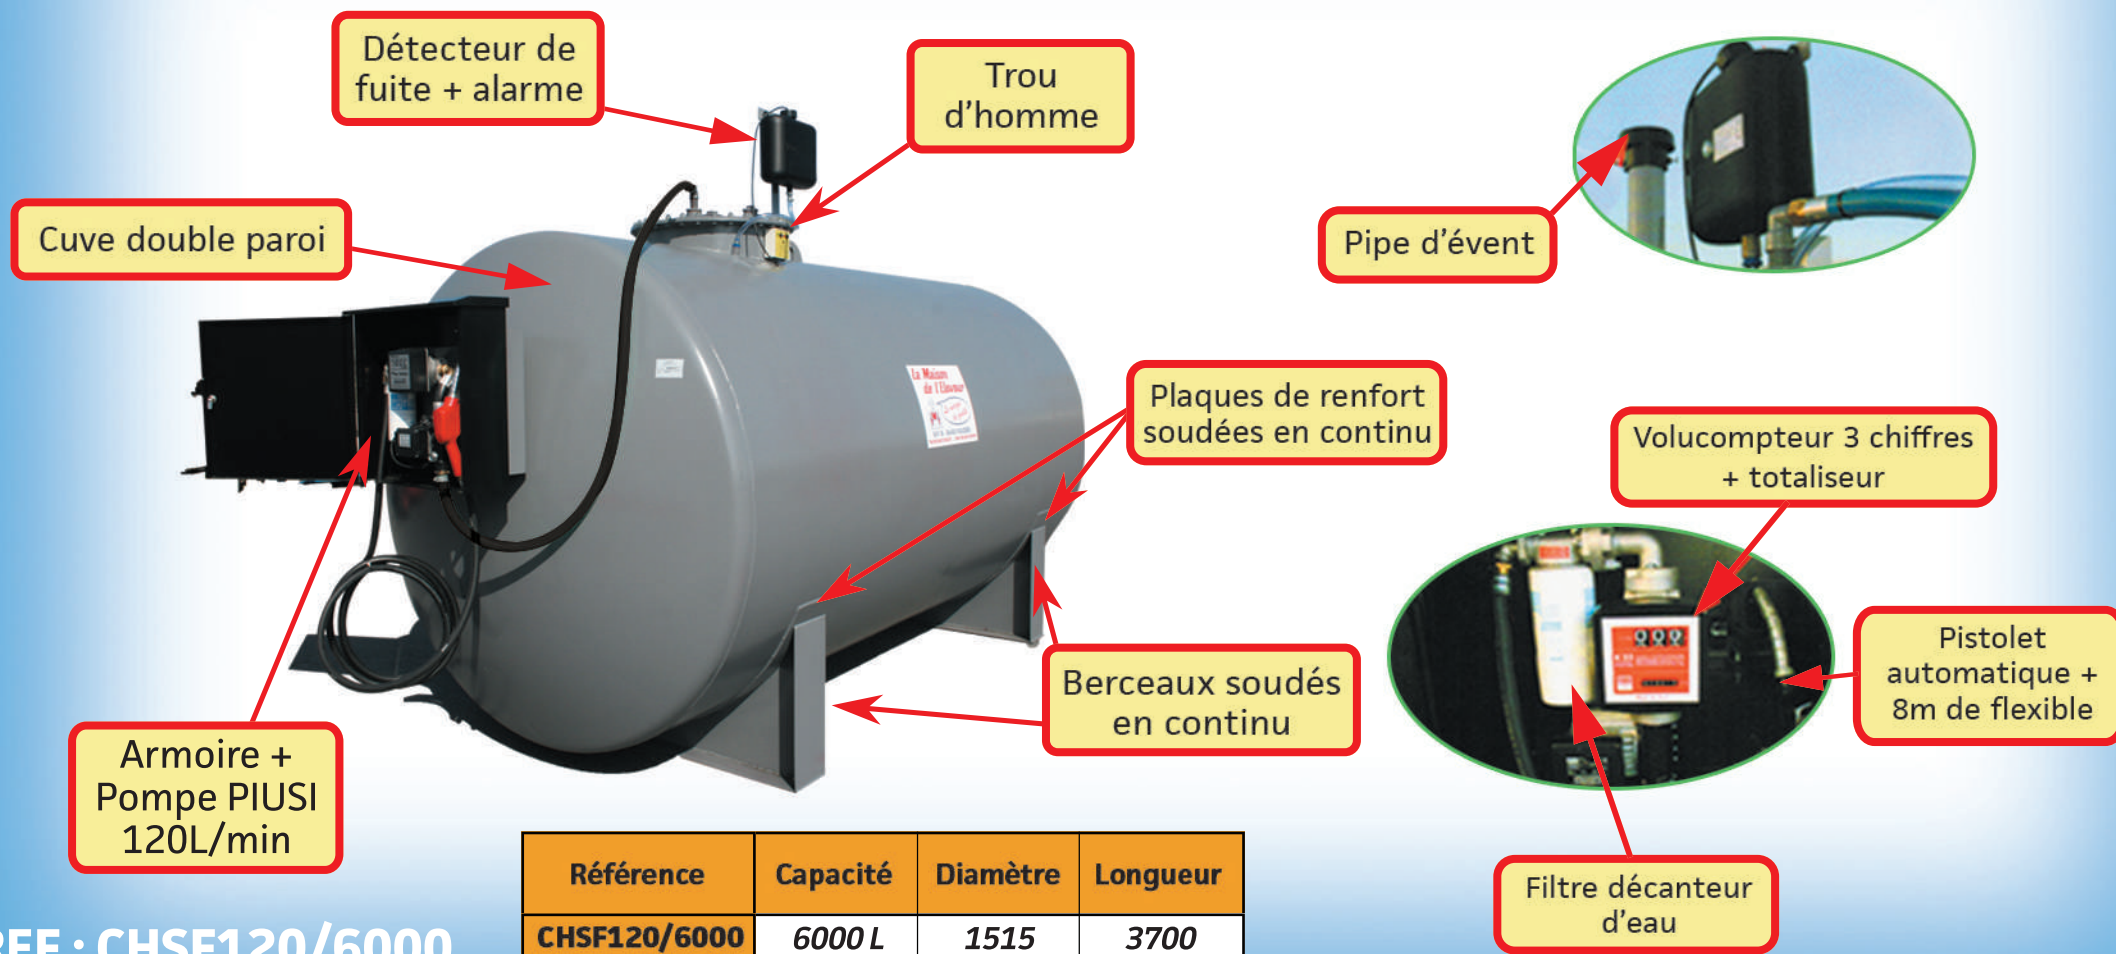

STATION FUEL 120L/MIN POUR STOCKAGE EXTÉRIEUR 6000L SÉCURISÉE

Référence	Capacité	Diamètre	Longueur
CHSF120/6000	6000 L	1515	3700