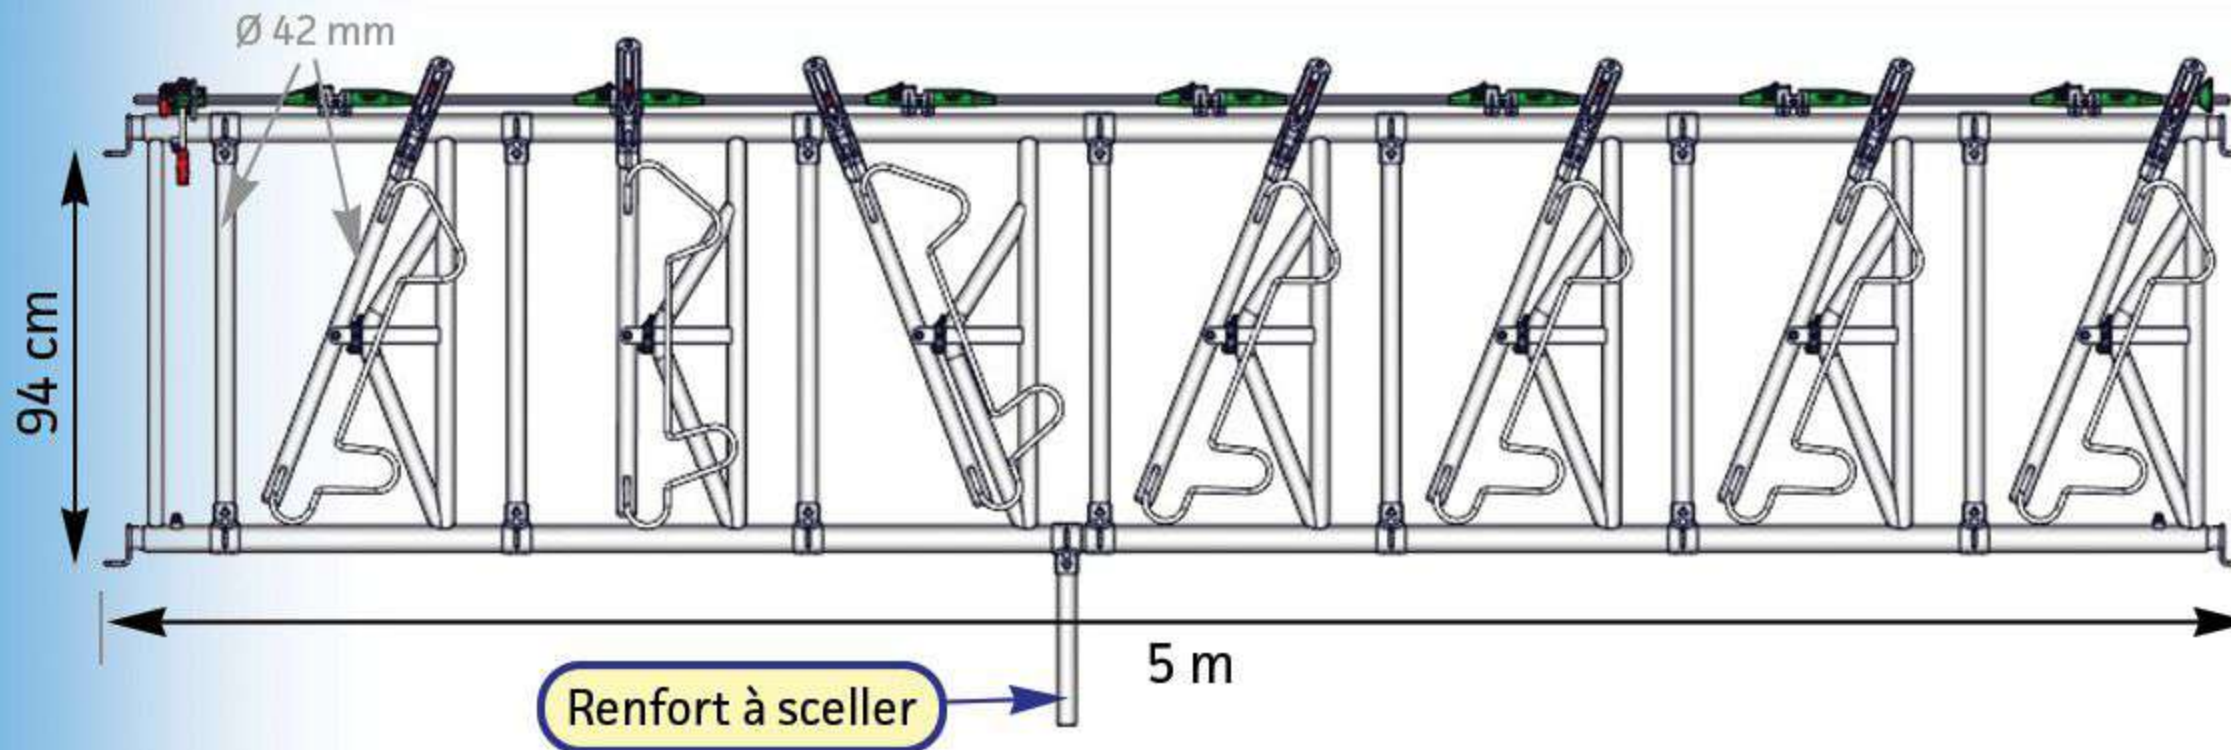

PANNEAU SAFETY IV 7 PLACES / 5 M

Le Cornadis SAFETY sur panneau est adapté aux troupeaux laitiers écornés ou aux races moyennement encornées. Il ne convient pas aux boeufs d'engraissement.

Le dégagement en partie basse permet à l'éleveur de libérer plus facilement un animal tombé. Les longueurs nominales correspondent à des dimensions axe-axe poteaux 102 mm.

PROFIL TRINGLE

Tringle ovale 36 mm

MANETTE ESCAMOTABLE D'UNE MAIN

Butée SAFETY IV de blocage

Un palier "support blocage" sur place

VERROUILLAGE INDIVIDUEL CENTRAL

EMBOUT RÉGLABLE, ORIENTABLE ET RÉHAUSSABLE

RETOUR À ZÉRO (RAZ)

Axe calibré

Vis M 10 x 70

BAGUE INOX ANTI-USURE À L'ARTICULATION

ANTI-PASSAGE VEAU

REF : JOSQ0750