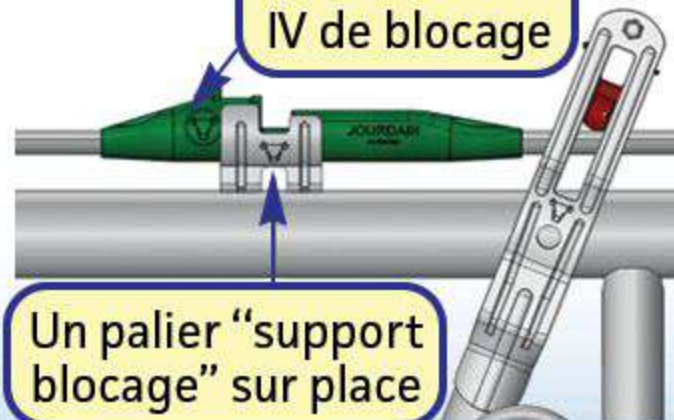

PANNEAU SAFETY IV 7 PLACES / 5 M

Le Cornadis SAFETY sur panneau est adapté aux troupeaux laitiers écornés ou aux races moyennement encornées. Il ne convient pas aux boeufs d'engraissement.

Le dégagement en partie basse permet à l'éleveur de libérer plus facilement un animal tombé. Les longueurs nominales correspondent à des dimensions axe-axe poteaux 102 mm.

PROFIL TRINGLE

Tringle ovale 36 mm

MANETTE ESCAMOTABLE D'UNE MAIN

Butée SAFETY IV de blocage

Un palier "support blocage" sur place

VERROUILLAGE INDIVIDUEL CENTRAL

EMBOUT RÉGLABLE, ORIENTABLE ET RÉHAUSSABLE

RETOUR À ZÉRO (RAZ)

Axe calibré

Vis M 10 x 70

BAGUE INOX ANTI-USURE À L'ARTICULATION

ANTI-PASSAGE VEAU

REF : JOSQ0750