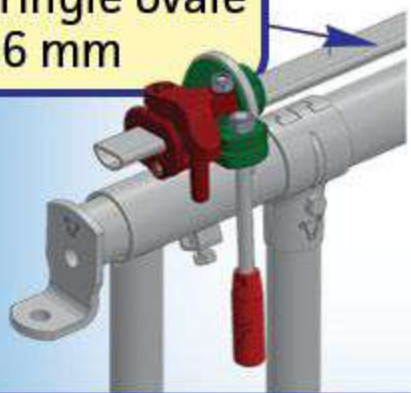

PANNEAU SAFETY IV 7 PLACES / 5 M

Le Cornadis SAFETY sur panneau est adapté aux troupeaux laitiers écornés ou aux races moyennement encornées. Il ne convient pas aux boeufs d'engraissement.

Le dégagement en partie basse permet à l'éleveur de libérer plus facilement un animal tombé. Les longueurs nominales correspondent à des dimensions axe-axe poteaux 102 mm.

PROFIL TRINGLE

Tringle ovale 36 mm

MANETTE ESCAMOTABLE D'UNE MAIN

Butée SAFETY IV de blocage

Un palier "support blocage" sur place

VERROUILLAGE INDIVIDUEL CENTRAL

EMBOUT RÉGLABLE, ORIENTABLE ET RÉHAUSSABLE

RETOUR À ZÉRO (RAZ)

Axe calibré

Vis M 10 x 70

BAGUE INOX ANTI-USURE À L'ARTICULATION

ANTI-PASSAGE VEAU

REF : JOSQ0750