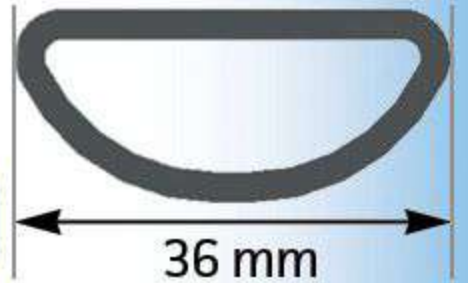

PANNEAU SAFETY IV 7 PLACES / 5 M

Le Cornadis SAFETY sur panneau est adapté aux troupeaux laitiers écornés ou aux races moyennement encornées. Il ne convient pas aux boeufs d'engraissement.

Le dégagement en partie basse permet à l'éleveur de libérer plus facilement un animal tombé. Les longueurs nominales correspondent à des dimensions axe-axe poteaux 102 mm.

PROFIL TRINGLE

Tringle ovale 36 mm

MANETTE ESCAMOTABLE D'UNE MAIN

Butée SAFETY IV de blocage

Un palier "support blocage" sur place

VERROUILLAGE INDIVIDUEL CENTRAL

EMBOUT RÉGLABLE, ORIENTABLE ET RÉHAUSSABLE

RETOUR À ZÉRO (RAZ)

Axe calibré

Vis M 10 x 70

BAGUE INOX ANTI-USURE À L'ARTICULATION

ANTI-PASSAGE VEAU

REF : JOSQ0750