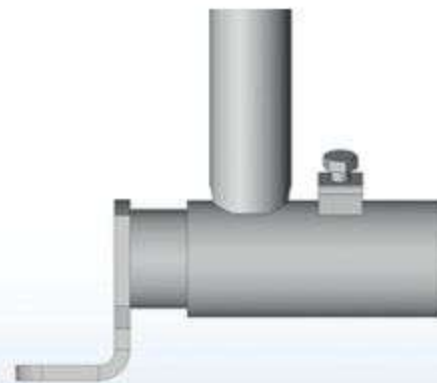

PANNEAU SAFETY IV 7 PLACES / 5 M

Le Cornadis SAFETY sur panneau est adapté aux troupeaux laitiers écornés ou aux races moyennement encornées. Il ne convient pas aux boeufs d'engraissement.

Le dégagement en partie basse permet à l'éleveur de libérer plus facilement un animal tombé. Les longueurs nominales correspondent à des dimensions axe-axe poteaux 102 mm.

PROFIL TRINGLE

Tringle ovale 36 mm

MANETTE ESCAMOTABLE D'UNE MAIN

Butée SAFETY IV de blocage

Un palier "support blocage" sur place

VERROUILLAGE INDIVIDUEL CENTRAL

EMBOUT RÉGLABLE, ORIENTABLE ET RÉHAUSSABLE

RETOUR À ZÉRO (RAZ)

Axe calibré

Vis M 10 x 70

BAGUE INOX ANTI-USURE À L'ARTICULATION

ANTI-PASSAGE VEAU

REF : JOSQ0750