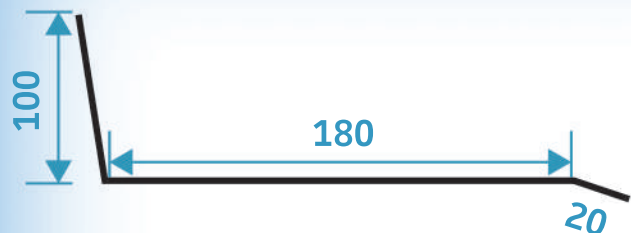

RIVE EN SOLIN

Réalisé en tôle 1^{er} choix galvanisée et laquée à 25µ

Destiné à protéger les rails, roulettes et porte de votre bâtiment

Feuille plastique de protection

Retour horizontal servant de support pour les tôles de bardage situées au dessus des portes