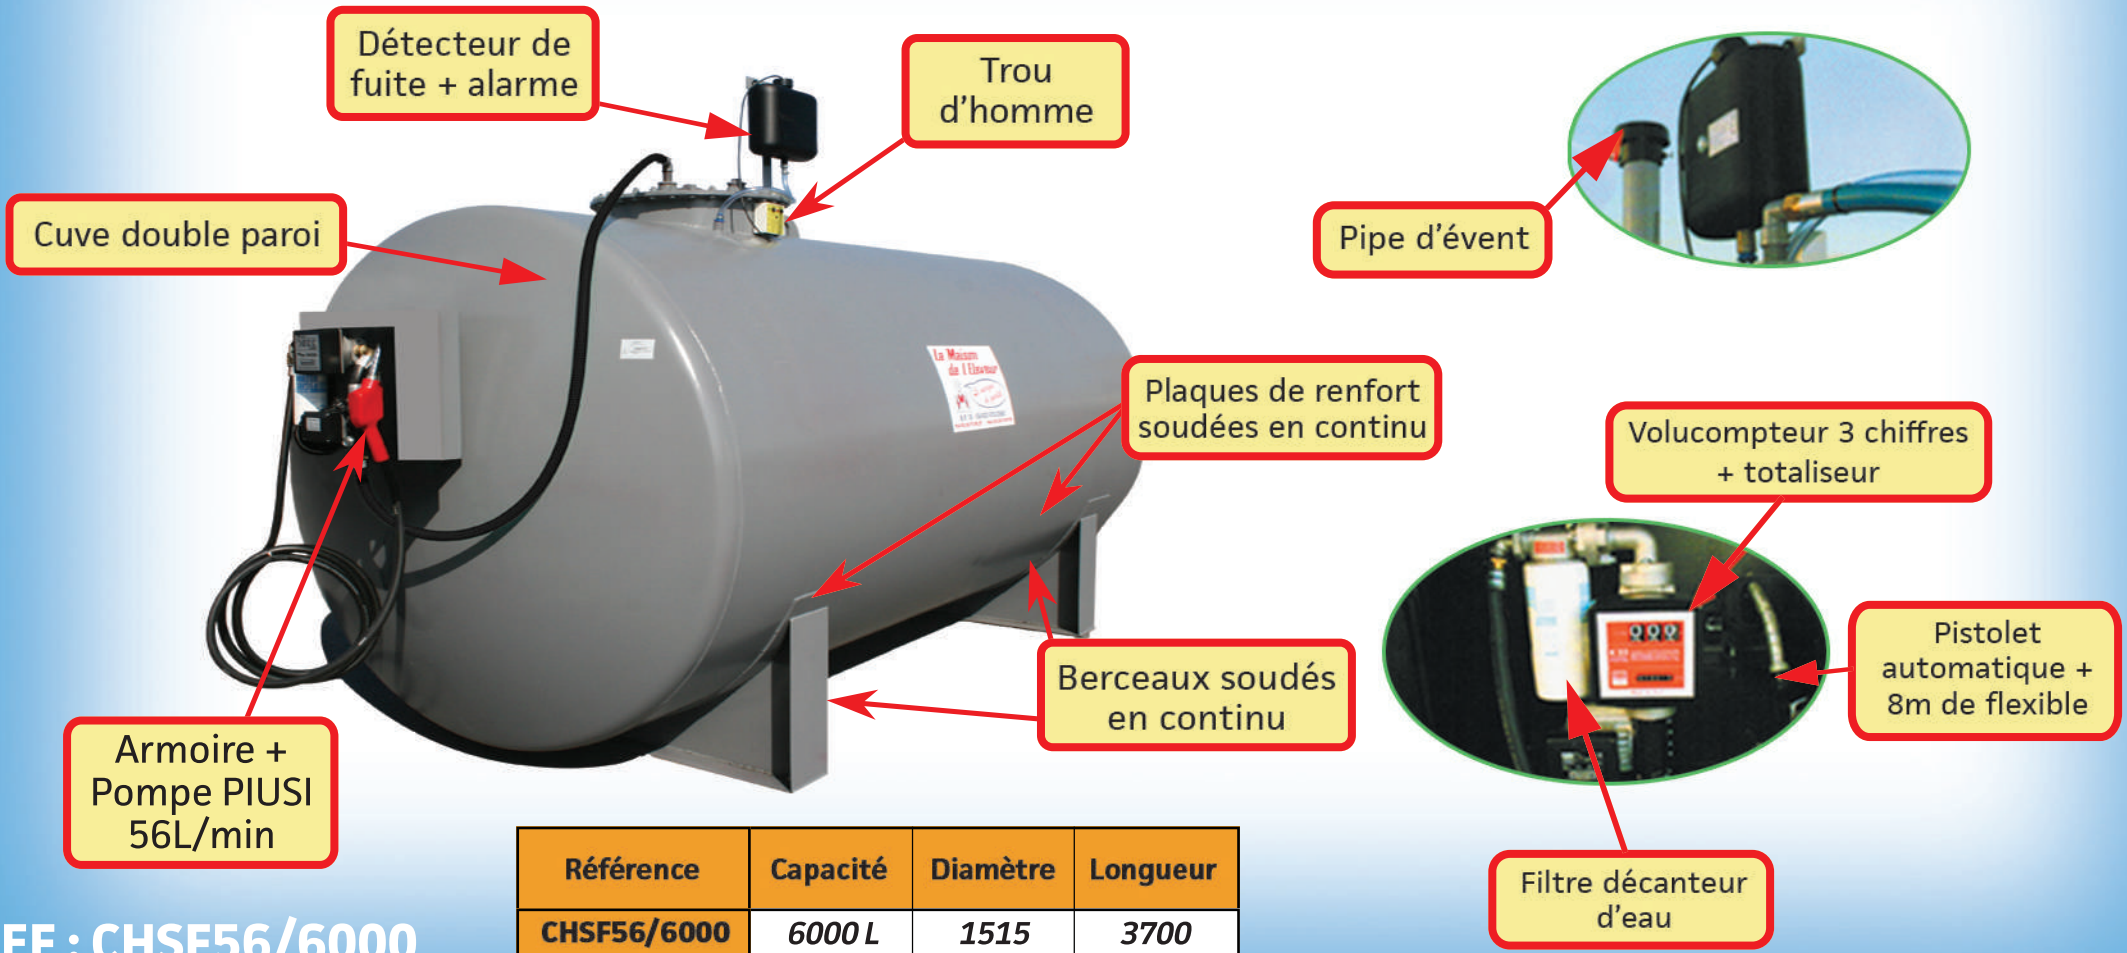

STATION FUEL 56L/MIN POUR STOCKAGE EXTÉRIEUR 6000L SÉCURISÉE

Référence	Capacité	Diamètre	Longueur
CHSF56/6000	6000 L	1515	3700