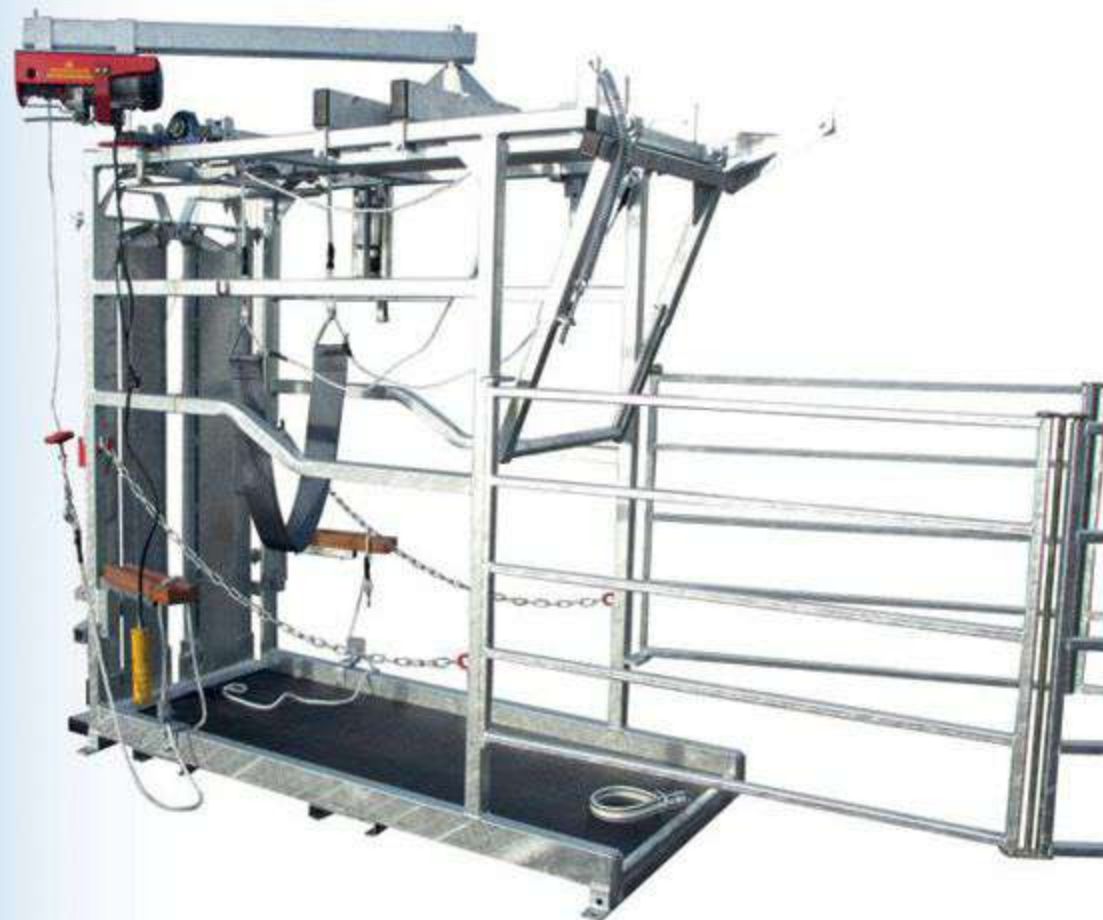

### CAGE DE PARAGE ÉLECTRIQUE PM4400 AVEC PORTE PM85

**Dimensions intérieures :**  
Longueur : 1,90m  
Hauteur : 1,80m  
Largeur : 0,82m

Sangle ventrale et cordes fournies

Porte PM85 autobloquante

Tapis en caoutchouc

Cage réhaussée

Moteur électrique sur potence tournante permettant de relever les pattes avant et arrière de l'animal sans effort

Anti-recul pendulaire à serrage progressif

Barrières de guidage