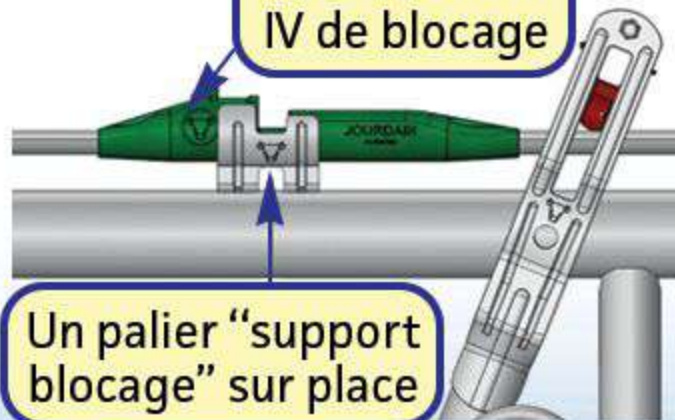

PANNEAU SAFETY IV 9 PLACES / 6 M

Le Cornadis SAFETY sur panneau est adapté aux troupeaux laitiers écornés ou aux races moyennement encornées. Il ne convient pas aux boeufs d'engraissement.

Le dégagement en partie basse permet à l'éleveur de libérer plus facilement un animal tombé. Les longueurs nominales correspondent à des dimensions axe-axe poteaux 102 mm.

PROFIL TRINGLE

Tringle ovale 36 mm

Butée SAFETY IV de blocage

VERROUILLAGE INDIVIDUEL CENTRAL

EMBOUT RÉGLABLE, ORIENTABLE ET RÉHAUSSABLE

RETOUR À ZÉRO (RAZ)

Axe calibré

Vis M 10 x 70