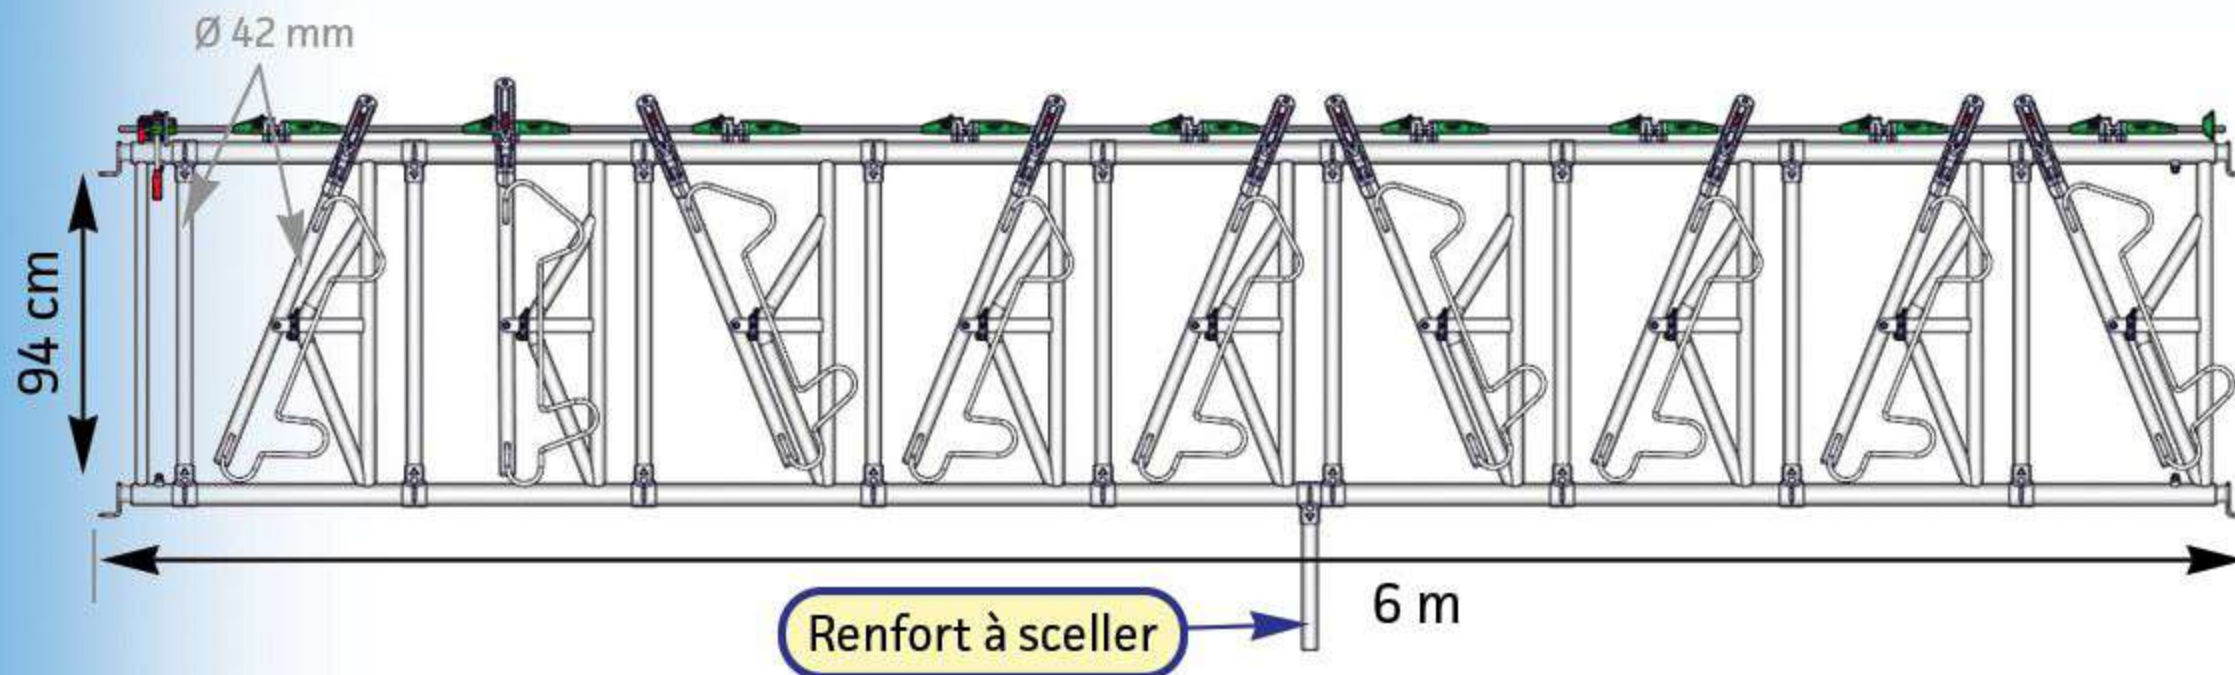

PANNEAU SAFETY IV 9 PLACES / 6 M

Le Cornadis SAFETY sur panneau est adapté aux troupeaux laitiers écornés ou aux races moyennement encornées. Il ne convient pas aux boeufs d'engraissement.

Le dégagement en partie basse permet à l'éleveur de libérer plus facilement un animal tombé. Les longueurs nominales correspondent à des dimensions axe-axe poteaux 102 mm.

PROFIL TRINGLE

Tringle ovale 36 mm

Butée SAFETY IV de blocage

VERROUILLAGE INDIVIDUEL CENTRAL

EMBOUT RÉGLABLE, ORIENTABLE ET RÉHAUSSABLE

RETOUR À ZÉRO (RAZ)

Axe calibré

Vis M 10 x 70