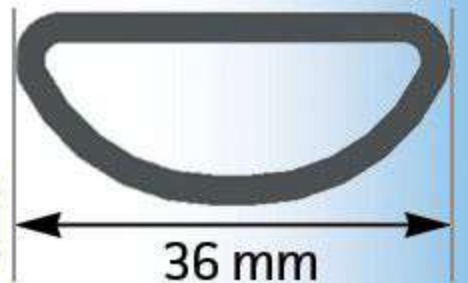

PANNEAU SAFETY IV 9 PLACES / 6 M

Le Cornadis SAFETY sur panneau est adapté aux troupeaux laitiers écornés ou aux races moyennement encornées. Il ne convient pas aux boeufs d'engraissement.

Le dégagement en partie basse permet à l'éleveur de libérer plus facilement un animal tombé. Les longueurs nominales correspondent à des dimensions axe-axe poteaux 102 mm.

PROFIL TRINGLE

Tringle ovale 36 mm

Butée SAFETY IV de blocage

VERROUILLAGE INDIVIDUEL CENTRAL

EMBOUT RÉGLABLE, ORIENTABLE ET RÉHAUSSABLE

RETOUR À ZÉRO (RAZ)

Axe calibré

Vis M 10 x 70