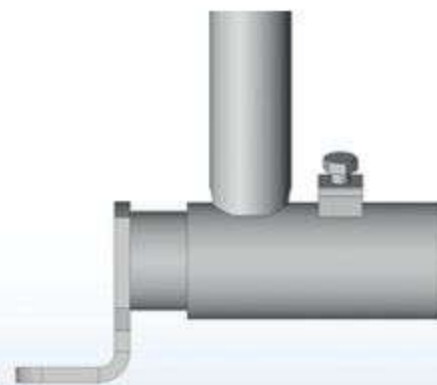

PANNEAU SAFETY IV 9 PLACES / 6 M

Le Cornadis SAFETY sur panneau est adapté aux troupeaux laitiers écornés ou aux races moyennement encornées. Il ne convient pas aux boeufs d'engraissement.

Le dégagement en partie basse permet à l'éleveur de libérer plus facilement un animal tombé. Les longueurs nominales correspondent à des dimensions axe-axe poteaux 102 mm.

PROFIL TRINGLE

Tringle ovale 36 mm

Butée SAFETY IV de blocage

VERROUILLAGE INDIVIDUEL CENTRAL

EMBOUT RÉGLABLE, ORIENTABLE ET RÉHAUSSABLE

RETOUR À ZÉRO (RAZ)

Axe calibré

Vis M 10 x 70