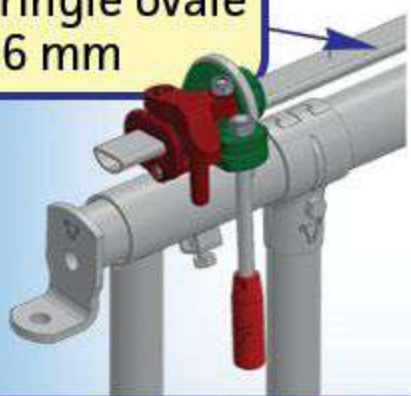

PANNEAU SAFETY IV 9 PLACES / 6 M

Le Cornadis SAFETY sur panneau est adapté aux troupeaux laitiers écornés ou aux races moyennement encornées. Il ne convient pas aux boeufs d'engraissement.

Le dégagement en partie basse permet à l'éleveur de libérer plus facilement un animal tombé. Les longueurs nominales correspondent à des dimensions axe-axe poteaux 102 mm.

PROFIL TRINGLE

Tringle ovale 36 mm

Butée SAFETY IV de blocage

VERROUILLAGE INDIVIDUEL CENTRAL

EMBOUT RÉGLABLE, ORIENTABLE ET RÉHAUSSABLE

RETOUR À ZÉRO (RAZ)

Axe calibré

Vis M 10 x 70