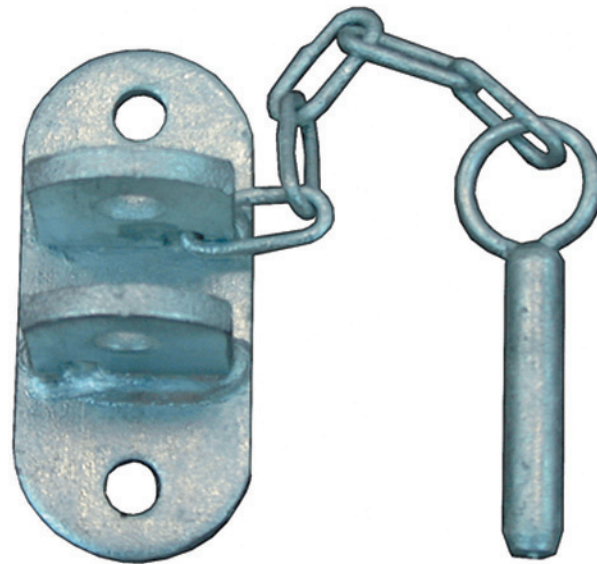

### **CHAPES SIMPLES (EN FAÇADE) LA PAIRE**

Cette chape permet  
de fixer une barrière  
EX4 ou EX5

REF : FE2102