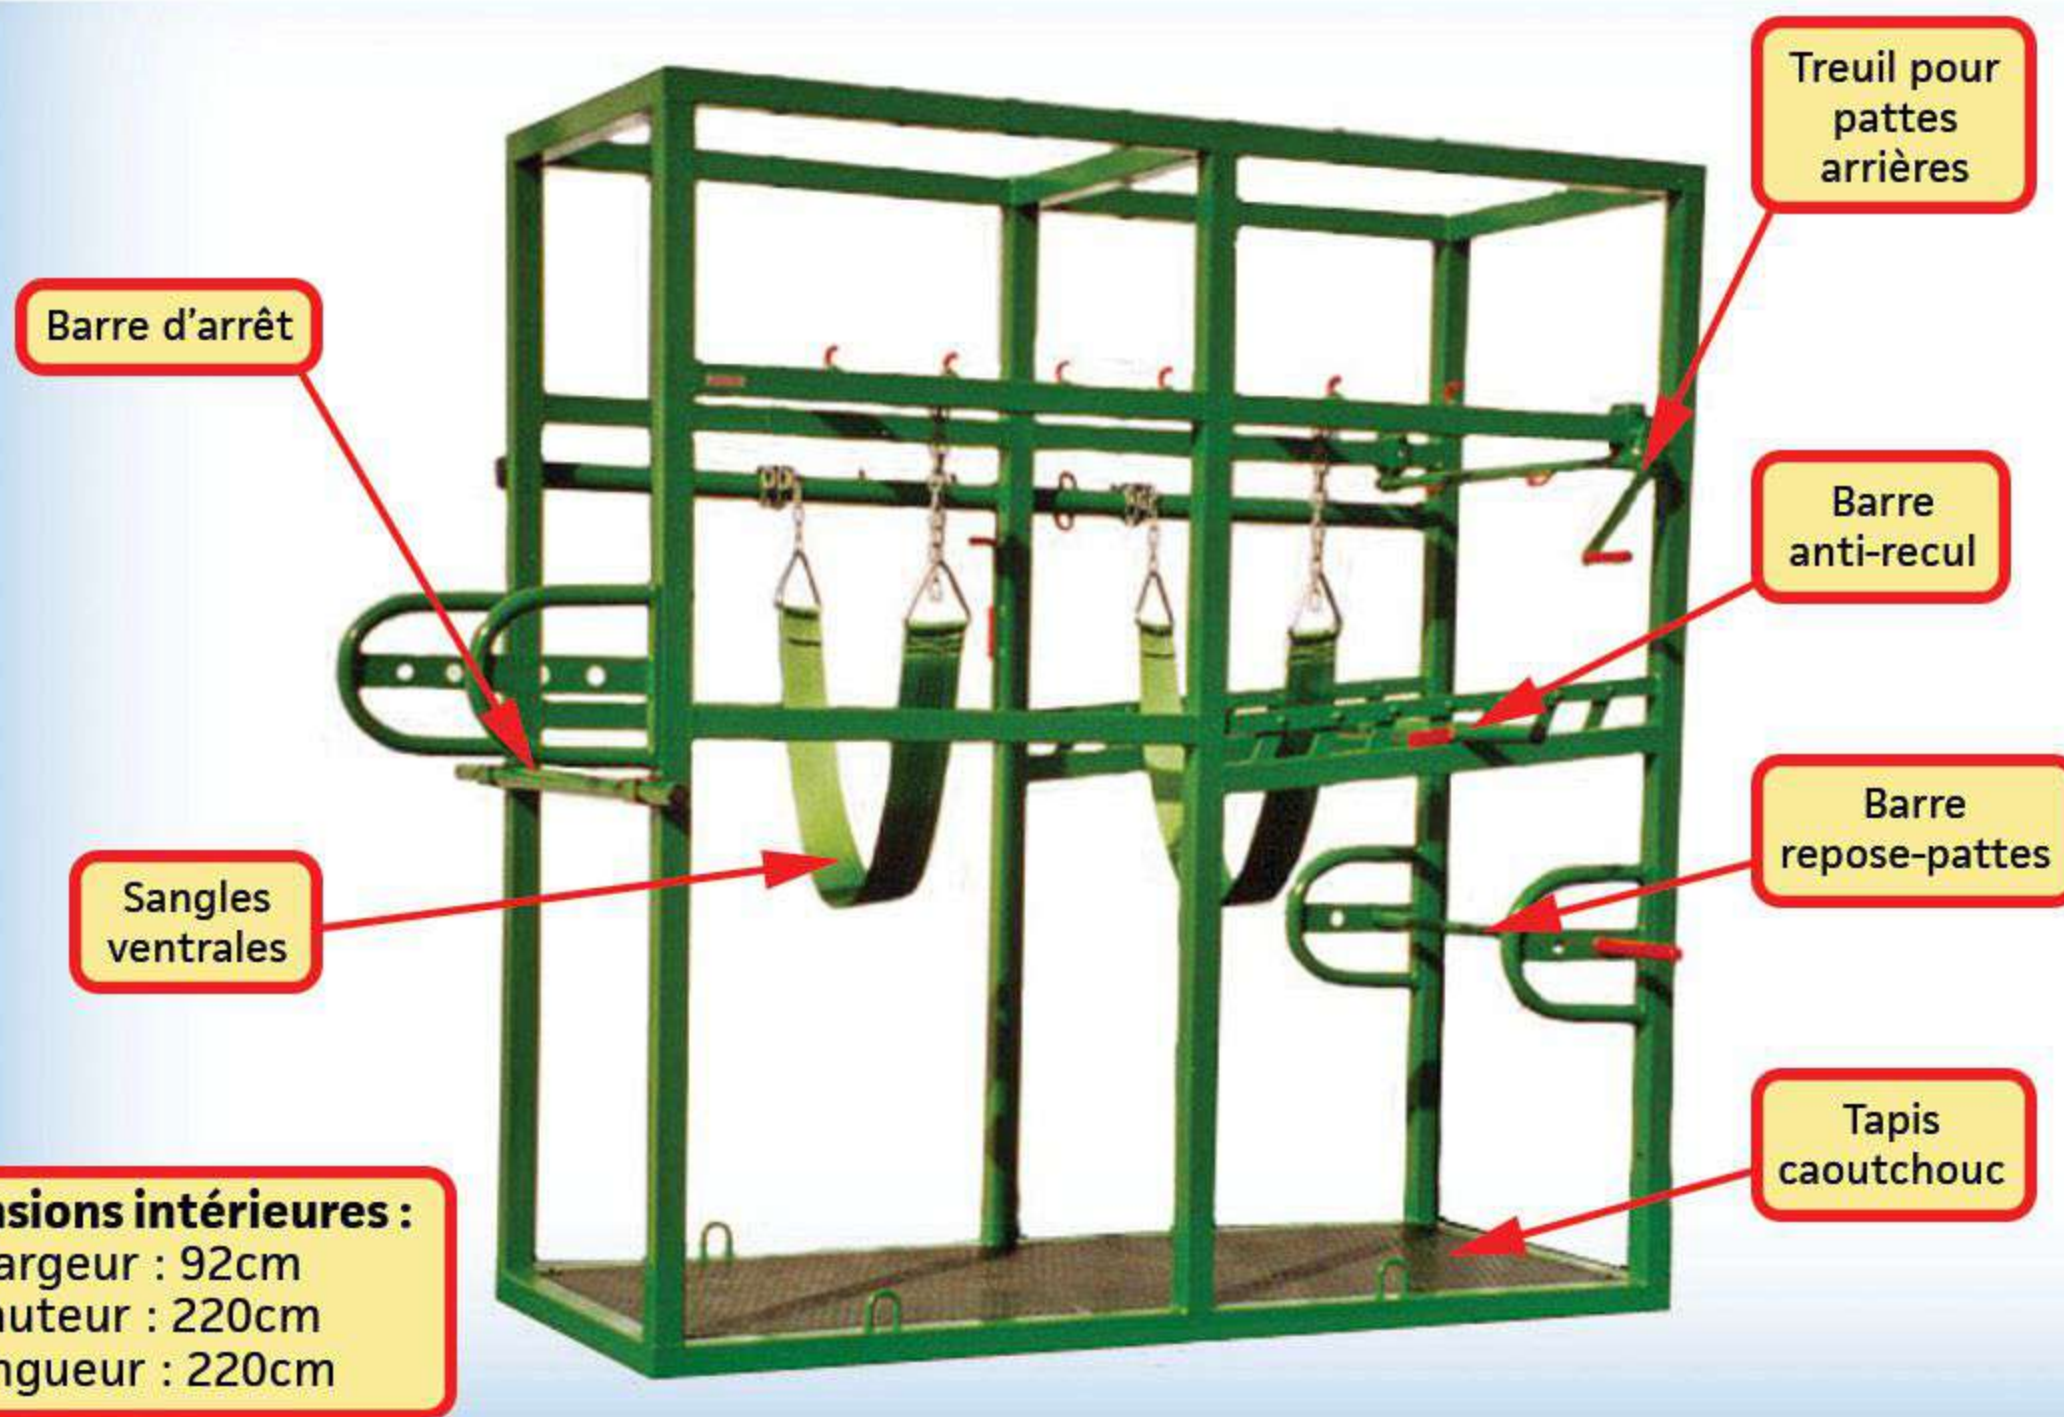

TRAVAIL POUR CHEVAUX PM2007 (LARGEUR 92CM)

Dimensions intérieures :

Largeur : 92cm
Hauteur : 220cm
Longueur : 220cm

CARACTÉRISTIQUES :

- Conçue pour le parage des équins.
- Bonne stabilité et bon maintien de la bête.
- Contrôler, nettoyer, soigner les onglons, ferrer les équins.

CONFORT ANIMAL :

- Bonne stabilité sur 3 pattes grâce au soutien ventral.
- Tapis en caoutchouc d'épaisseur 20 mm, limitant le bruit et les glissades.

BÉNÉFICES UTILISATEUR :

- Gain de temps.
- Sécurité de travail.