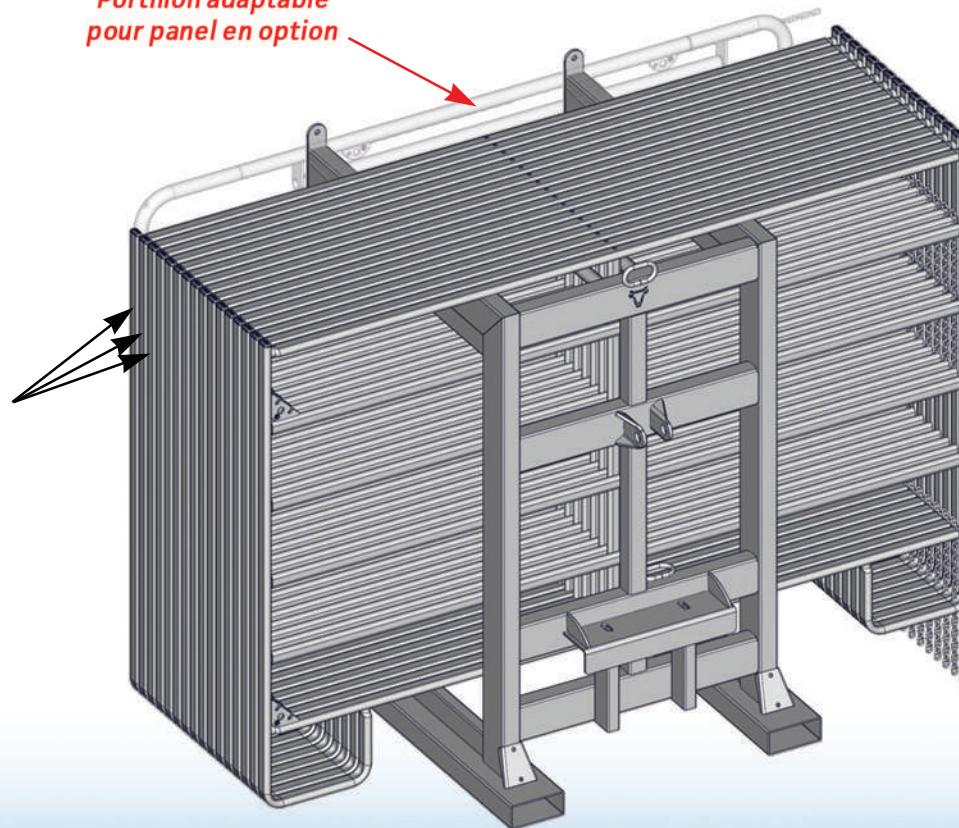

www.lamaisondeleveur.fr

La Maison de l'Éleveur

La marque de qualité

Tél : 03 24 71 74 27 - Fax : 03 24 71 97 70 - 08400 VOUZIERS

TRANSPANEL + 16 PANELS DE 2,40M

Transpanel chargé avec 16 panels de 2.40m.
Transport par système 3 points ou par fourches.
Livré avec sangle de maintien et cliquet tendeur.
Option : 1 portillon adaptable pour panel

*Portillon adaptable
pour panel en option*

16 panels de 2,40m

REF : JOPKPA60BIS