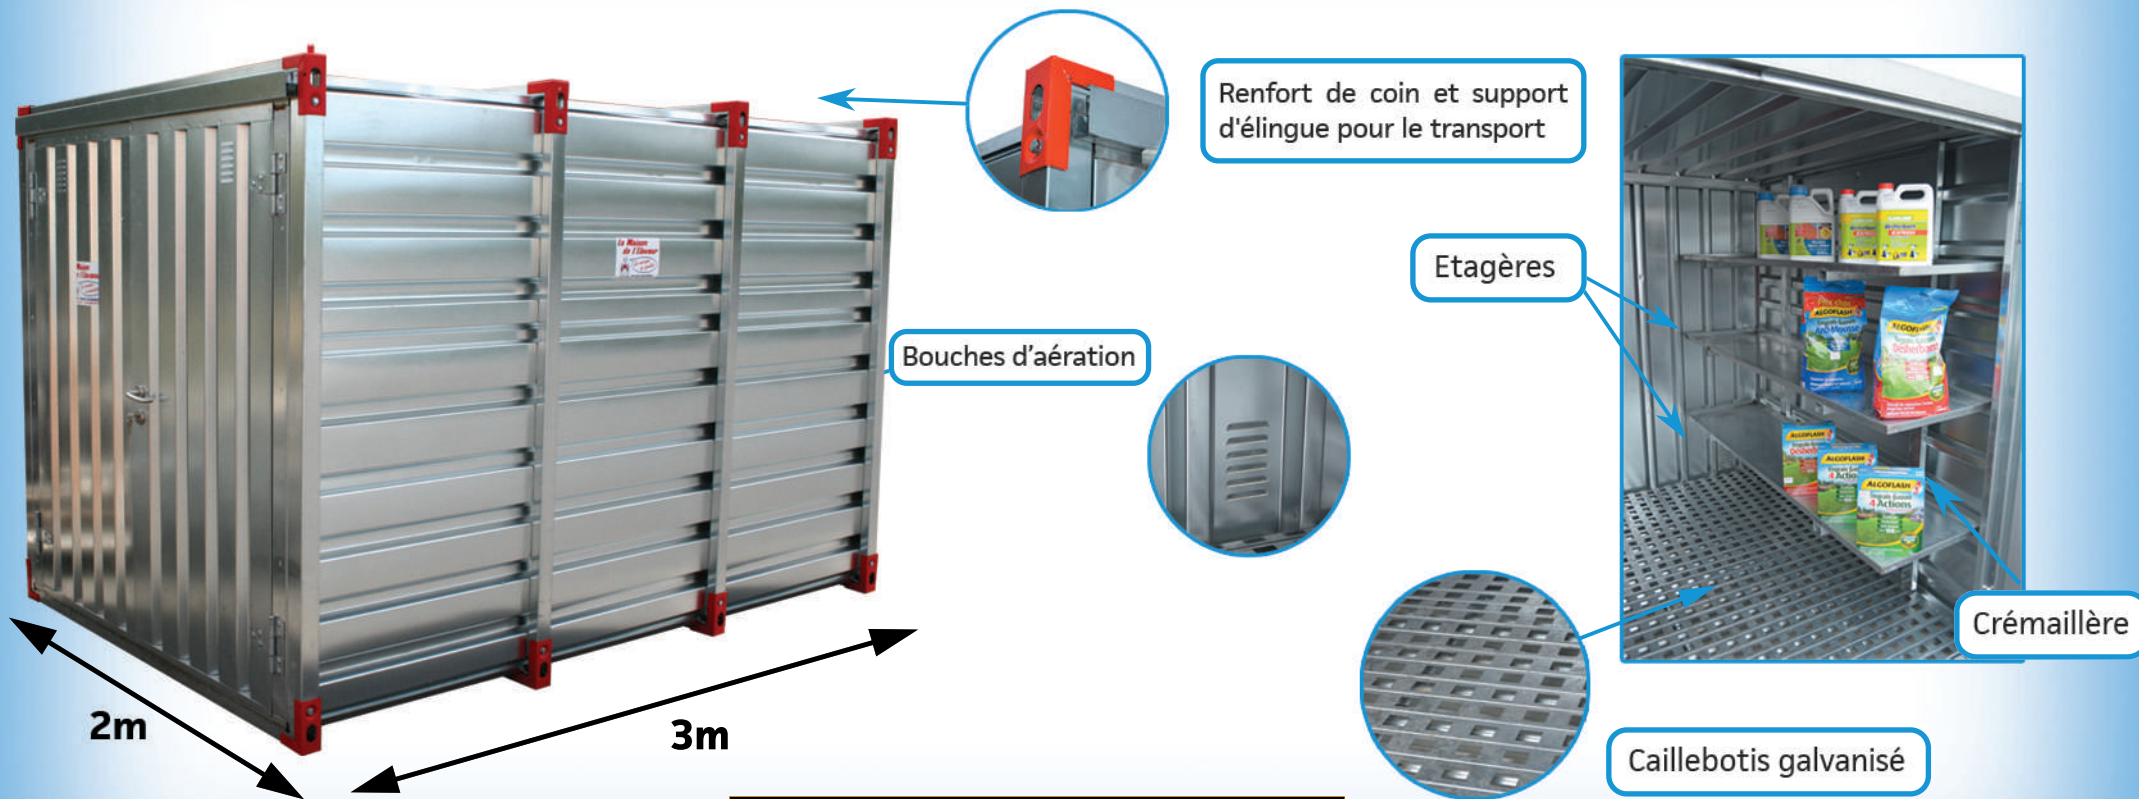

### CONTAINER PHYTOSANITAIRE 2M X 3M 6 ÉTAGÈRES

Réf.	Dimensions	Capacité bac	Capacité des étagères	Capacité totale
CTKV2X36	2 m x 3 m	214 L	6 x 50 L	514 L