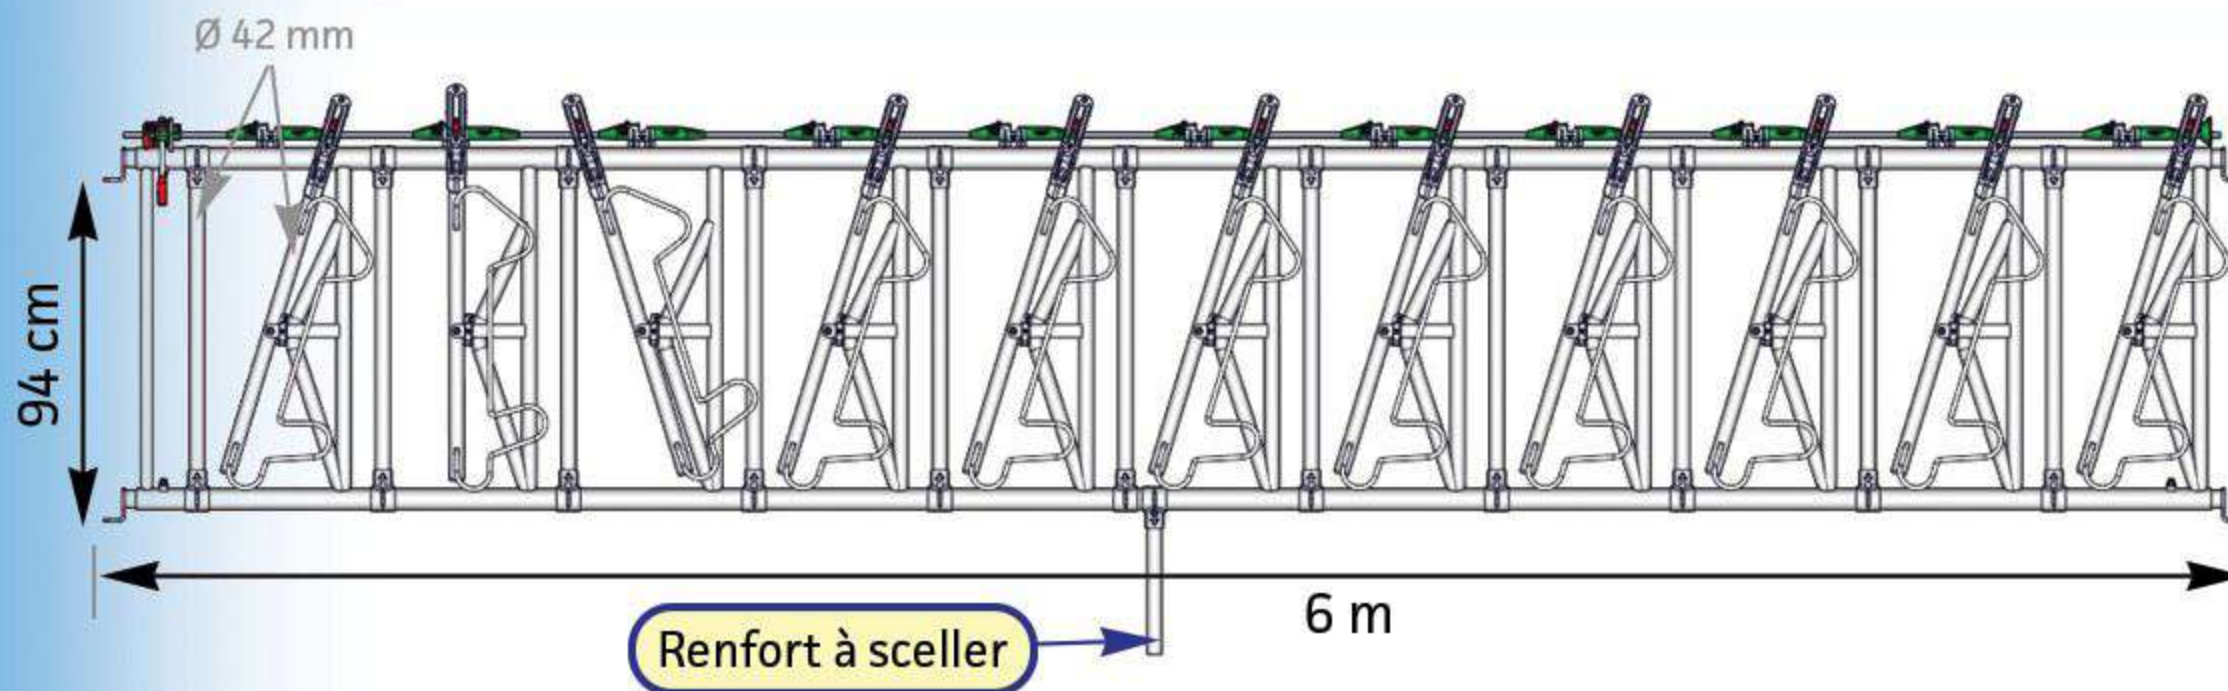

PANNEAU SAFETY IV GÉNISSE

11 PLACES / 6 M

Le Cornadis SAFETY sur panneau est adapté aux troupeaux laitiers écornés ou aux races moyennement encornées. Il ne convient pas aux boeufs d'engraissement.

Le dégagement en partie basse permet à l'éleveur de libérer plus facilement un animal tombé. Les longueurs nominales correspondent à des dimensions axe-axe poteaux 102 mm.

Tringle ovale 36 mm

Butée SAFETY IV de blocage

Un palier "support blocage" sur place

VERROUILLAGE INDIVIDUEL CENTRAL

EMBOUT RÉGLABLE, ORIENTABLE ET RÉHAUSSABLE

RETOUR À ZÉRO (RAZ)

BAGUE INOX ANTI-USURE À L'ARTICULATION

ANTI-PASSAGE VEAU

MANETTE ESCAMOTABLE D'UNE MAIN

REF : JOSQ1160

Axe calibré

Vis M 10 x 70