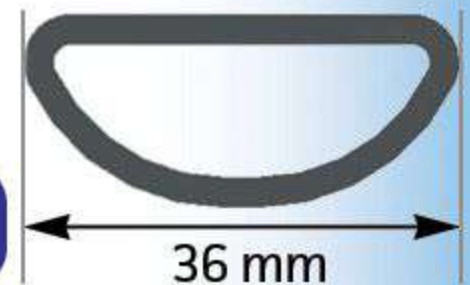

PANNEAU SAFETY IV GÉNISSE

11 PLACES / 6 M

Le Cornadis SAFETY sur panneau est adapté aux troupeaux laitiers écornés ou aux races moyennement encornées. Il ne convient pas aux boeufs d'engraissement.

Le dégagement en partie basse permet à l'éleveur de libérer plus facilement un animal tombé. Les longueurs nominales correspondent à des dimensions axe-axe poteaux 102 mm.

Tringle ovale 36 mm

Butée SAFETY IV de blocage

Un palier "support blocage" sur place

VERROUILLAGE INDIVIDUEL CENTRAL

EMBOUT RÉGLABLE, ORIENTABLE ET RÉHAUSSABLE

RETOUR À ZÉRO (RAZ)

BAGUE INOX ANTI-USURE À L'ARTICULATION

ANTI-PASSAGE VEAU

MANETTE ESCAMOTABLE D'UNE MAIN

REF : JOSQ1160

Axe calibré

Vis M 10 x 70