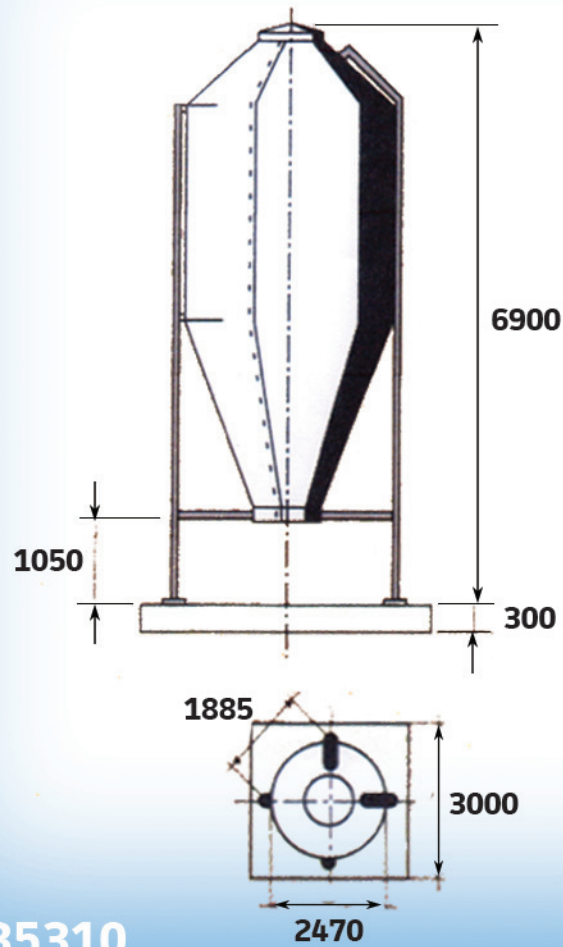

La Maison de l'Éleveur

La marque de qualité

Tél : 03 24 71 74 27 - Fax : 03 24 71 97 70 - 08400 VOUZIERS

SILO 20M³ FIBRE DE VERRE ET RÉSINE, LIVRÉ EN KIT, SUR TROIS PIEDS GALVANISÉS

- OPTIONS**
- Boitard pour vis
 - Cône déporté Ø240mm

- Remplissage pneumatique (raccord pompier en option)

- Une décompression

- Echelle avec crinoline

- Trappe avec ouverture sur galets Ø430mm