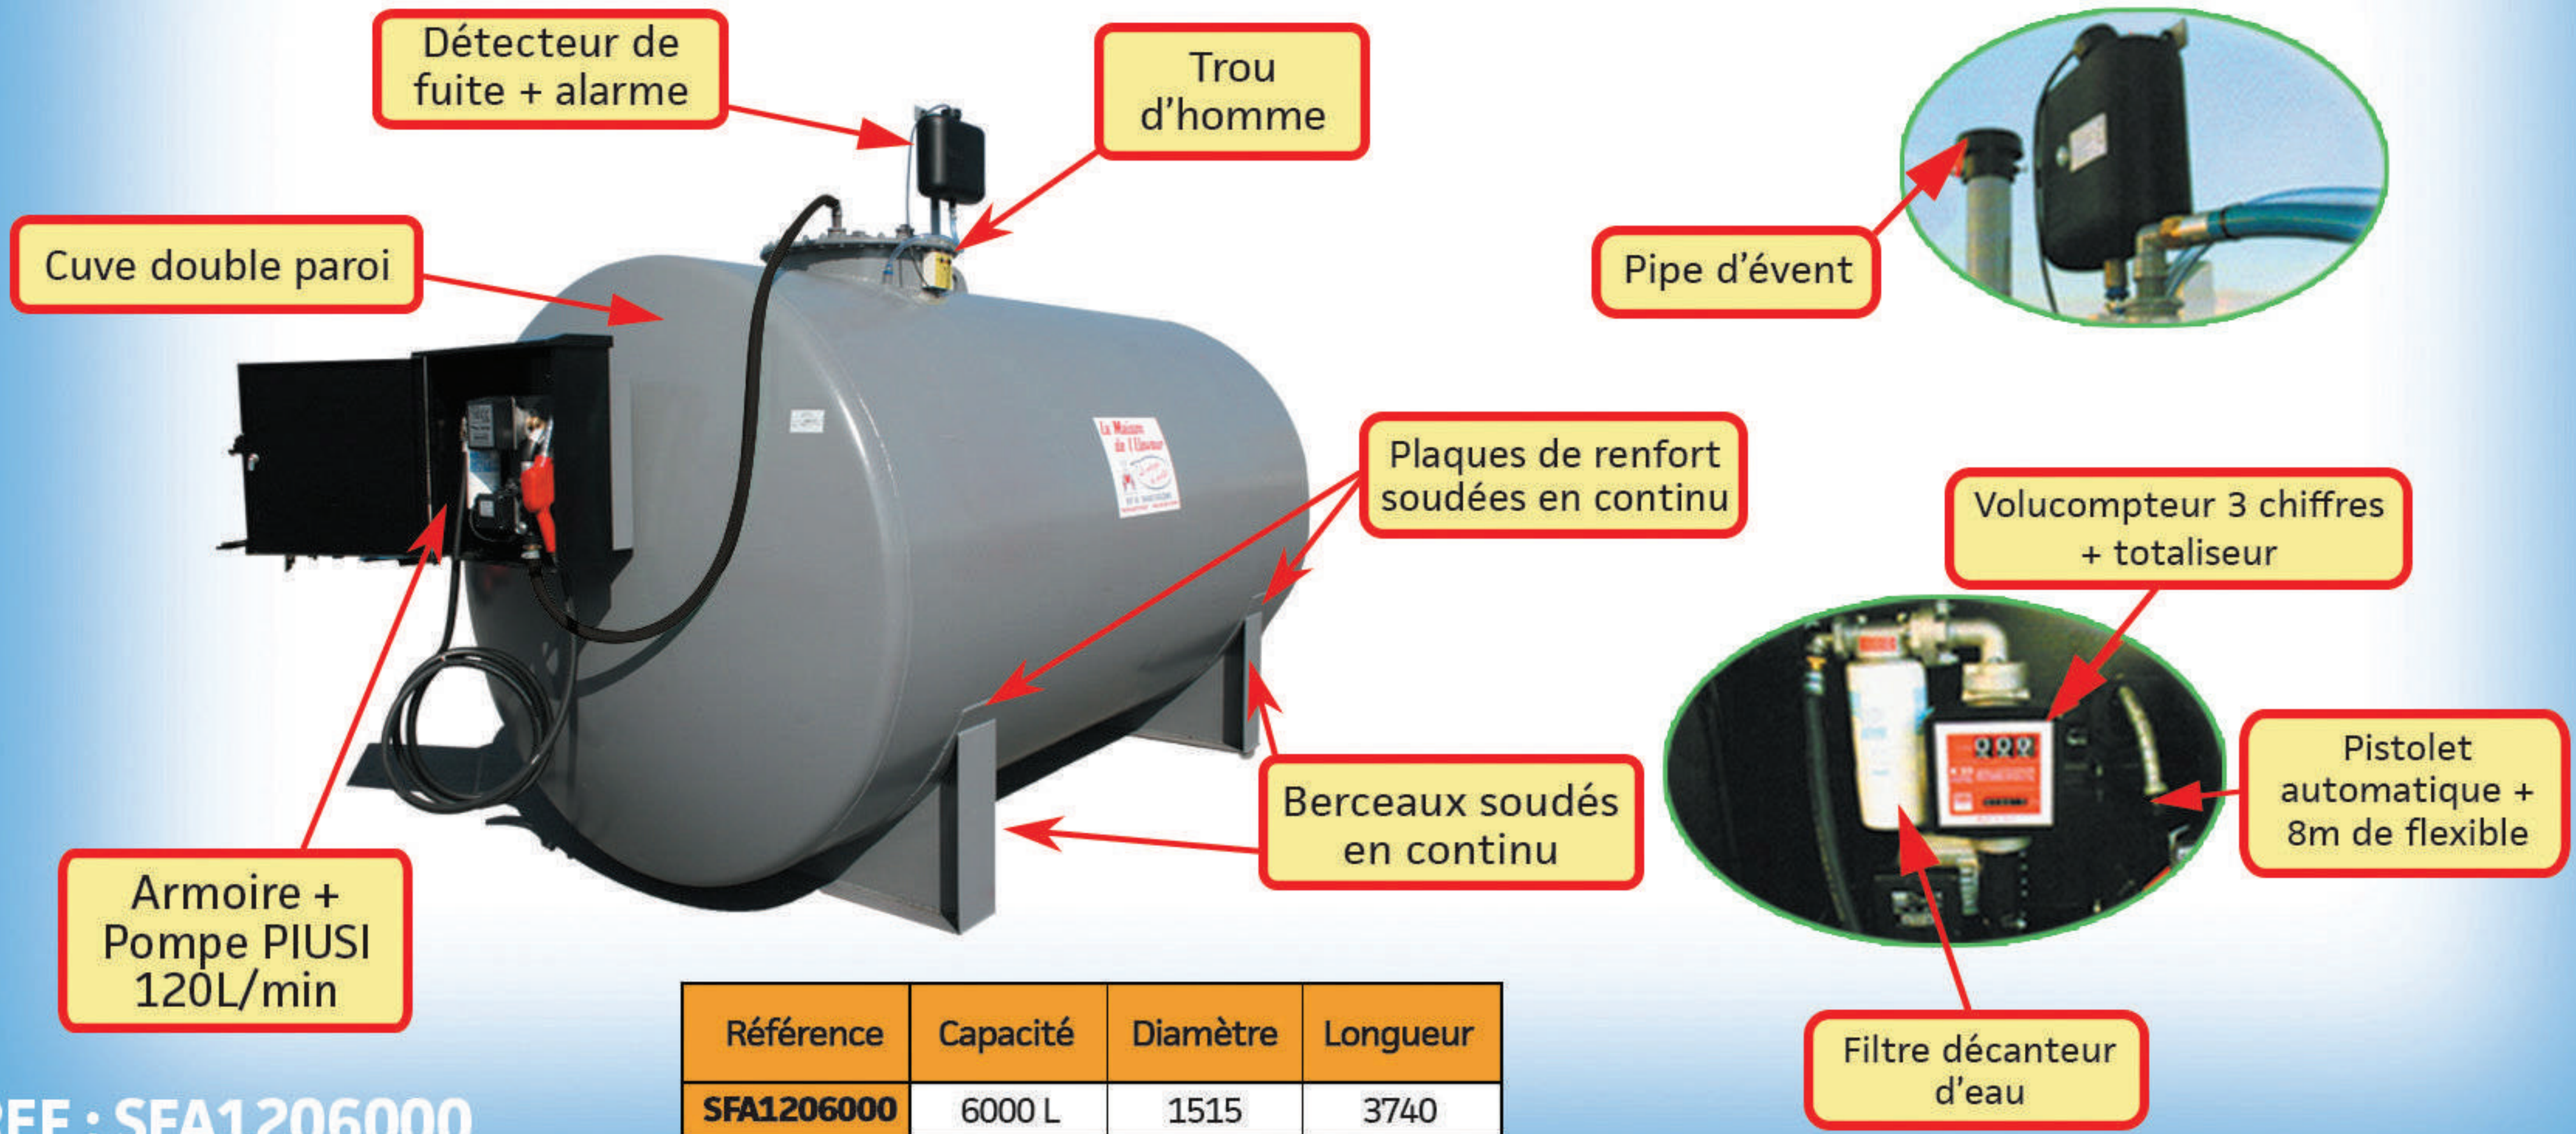

STATION FUEL 120L/MIN POUR STOCKAGE EXTÉRIEUR 6000L SÉCURISÉE

Référence	Capacité	Diamètre	Longueur
SFA1206000	6000 L	1515	3740