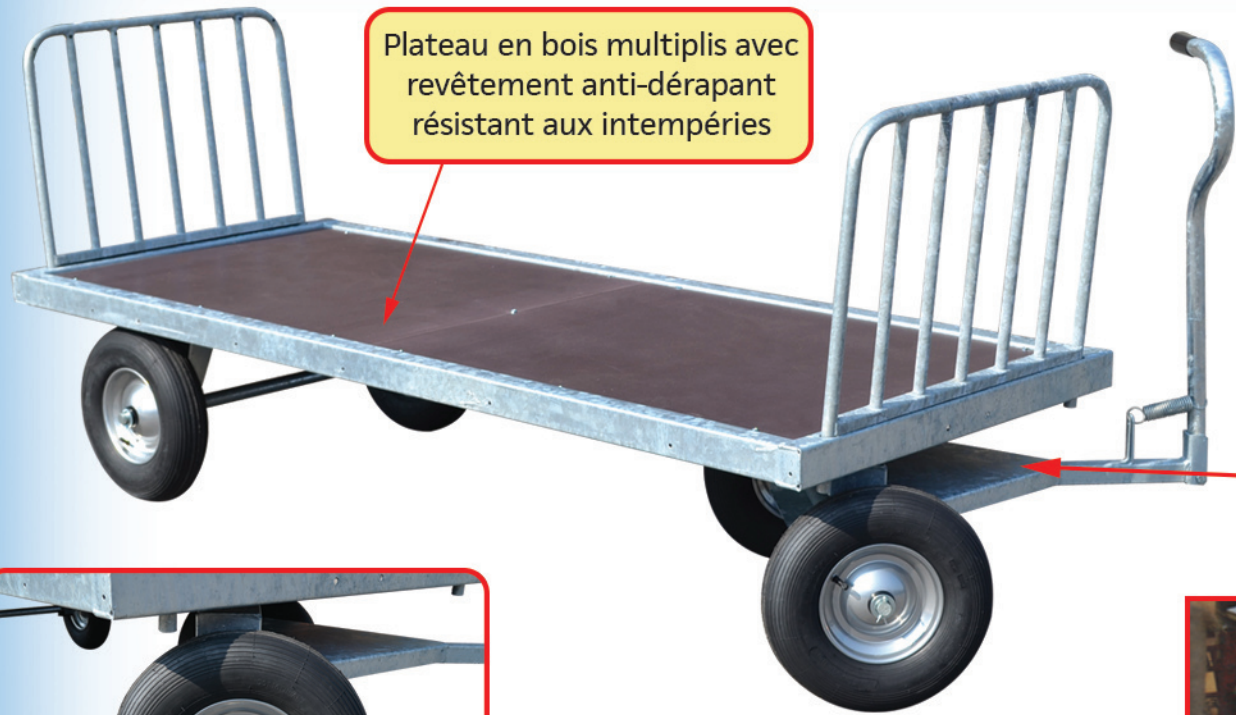

# CHARIOT 4 ROUES

Plateau en bois multiplis avec revêtement anti-dérapant résistant aux intempéries

Large poignée pour une manipulation et une traction aisée

Châssis métallique galvanisé à chaud après fabrication

Longueur : 2,38 m  
Largeur : 0,95 m

Roues de 400 x 8 gonflables sur roulement à rouleaux graissés avec jantes métalliques