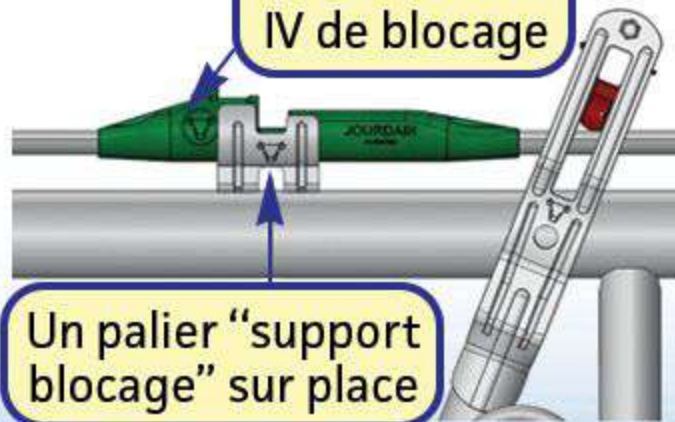

PANNEAU SAFETY IV 5 PLACES / 3.40 M

Le Cornadis SAFETY sur panneau est adapté aux troupeaux laitiers écornés ou aux races moyennement encornées. Il ne convient pas aux boeufs d'engraissement.

Le dégagement en partie basse permet à l'éleveur de libérer plus facilement un animal tombé. Les longueurs nominales correspondent à des dimensions axe-axe poteaux 102 mm.

Tringle ovale 36 mm

MANETTE ESCAMOTABLE D'UNE MAIN

Butée SAFETY IV de blocage

Un palier "support blocage" sur place

VERROUILLAGE INDIVIDUEL CENTRAL

EMBOUT RÉGLABLE, ORIENTABLE ET RÉHAUSSABLE

RETOUR À ZÉRO (RAZ)

Axe calibré

Vis M 10 x 70

BAGUE INOX ANTI-USURE À L'ARTICULATION

ANTI-PASSAGE VEAU

REF : JOSQ0534