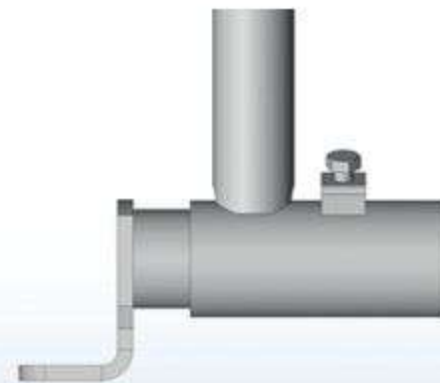

PANNEAU SAFETY IV 5 PLACES / 3.40 M

Le Cornadis SAFETY sur panneau est adapté aux troupeaux laitiers écornés ou aux races moyennement encornées. Il ne convient pas aux boeufs d'engraissement.

Le dégagement en partie basse permet à l'éleveur de libérer plus facilement un animal tombé. Les longueurs nominales correspondent à des dimensions axe-axe poteaux 102 mm.

Tringle ovale 36 mm

MANETTE ESCAMOTABLE D'UNE MAIN

Butée SAFETY IV de blocage

Un palier "support blocage" sur place

VERROUILLAGE INDIVIDUEL CENTRAL

EMBOUT RÉGLABLE, ORIENTABLE ET RÉHAUSSABLE

RETOUR À ZÉRO (RAZ)

Axe calibré

Vis M 10 x 70

BAGUE INOX ANTI-USURE À L'ARTICULATION

ANTI-PASSAGE VEAU

REF : JOSQ0534