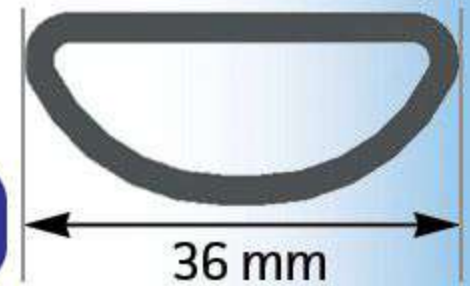

PANNEAU SAFETY IV 5 PLACES / 3.40 M

Le Cornadis SAFETY sur panneau est adapté aux troupeaux laitiers écornés ou aux races moyennement encornées. Il ne convient pas aux boeufs d'engraissement.

Le dégagement en partie basse permet à l'éleveur de libérer plus facilement un animal tombé. Les longueurs nominales correspondent à des dimensions axe-axe poteaux 102 mm.

Tringle ovale 36 mm

MANETTE ESCAMOTABLE D'UNE MAIN

Butée SAFETY IV de blocage

Un palier "support blocage" sur place

VERROUILLAGE INDIVIDUEL CENTRAL

EMBOUT RÉGLABLE, ORIENTABLE ET RÉHAUSSABLE

RETOUR À ZÉRO (RAZ)

Axe calibré

Vis M 10 x 70

BAGUE INOX ANTI-USURE À L'ARTICULATION

ANTI-PASSAGE VEAU

REF : JOSQ0534