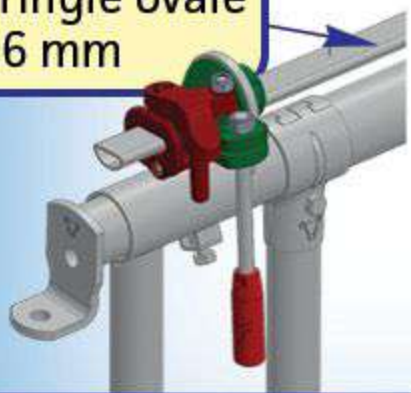

PANNEAU SAFETY IV 5 PLACES / 3.40 M

Le Cornadis SAFETY sur panneau est adapté aux troupeaux laitiers écornés ou aux races moyennement encornées. Il ne convient pas aux boeufs d'engraissement.

Le dégagement en partie basse permet à l'éleveur de libérer plus facilement un animal tombé. Les longueurs nominales correspondent à des dimensions axe-axe poteaux 102 mm.

Tringle ovale 36 mm

MANETTE ESCAMOTABLE D'UNE MAIN

Butée SAFETY IV de blocage

Un palier "support blocage" sur place

VERROUILLAGE INDIVIDUEL CENTRAL

EMBOUT RÉGLABLE, ORIENTABLE ET RÉHAUSSABLE

RETOUR À ZÉRO (RAZ)

Axe calibré

Vis M 10 x 70

BAGUE INOX ANTI-USURE À L'ARTICULATION

ANTI-PASSAGE VEAU

REF : JOSQ0534