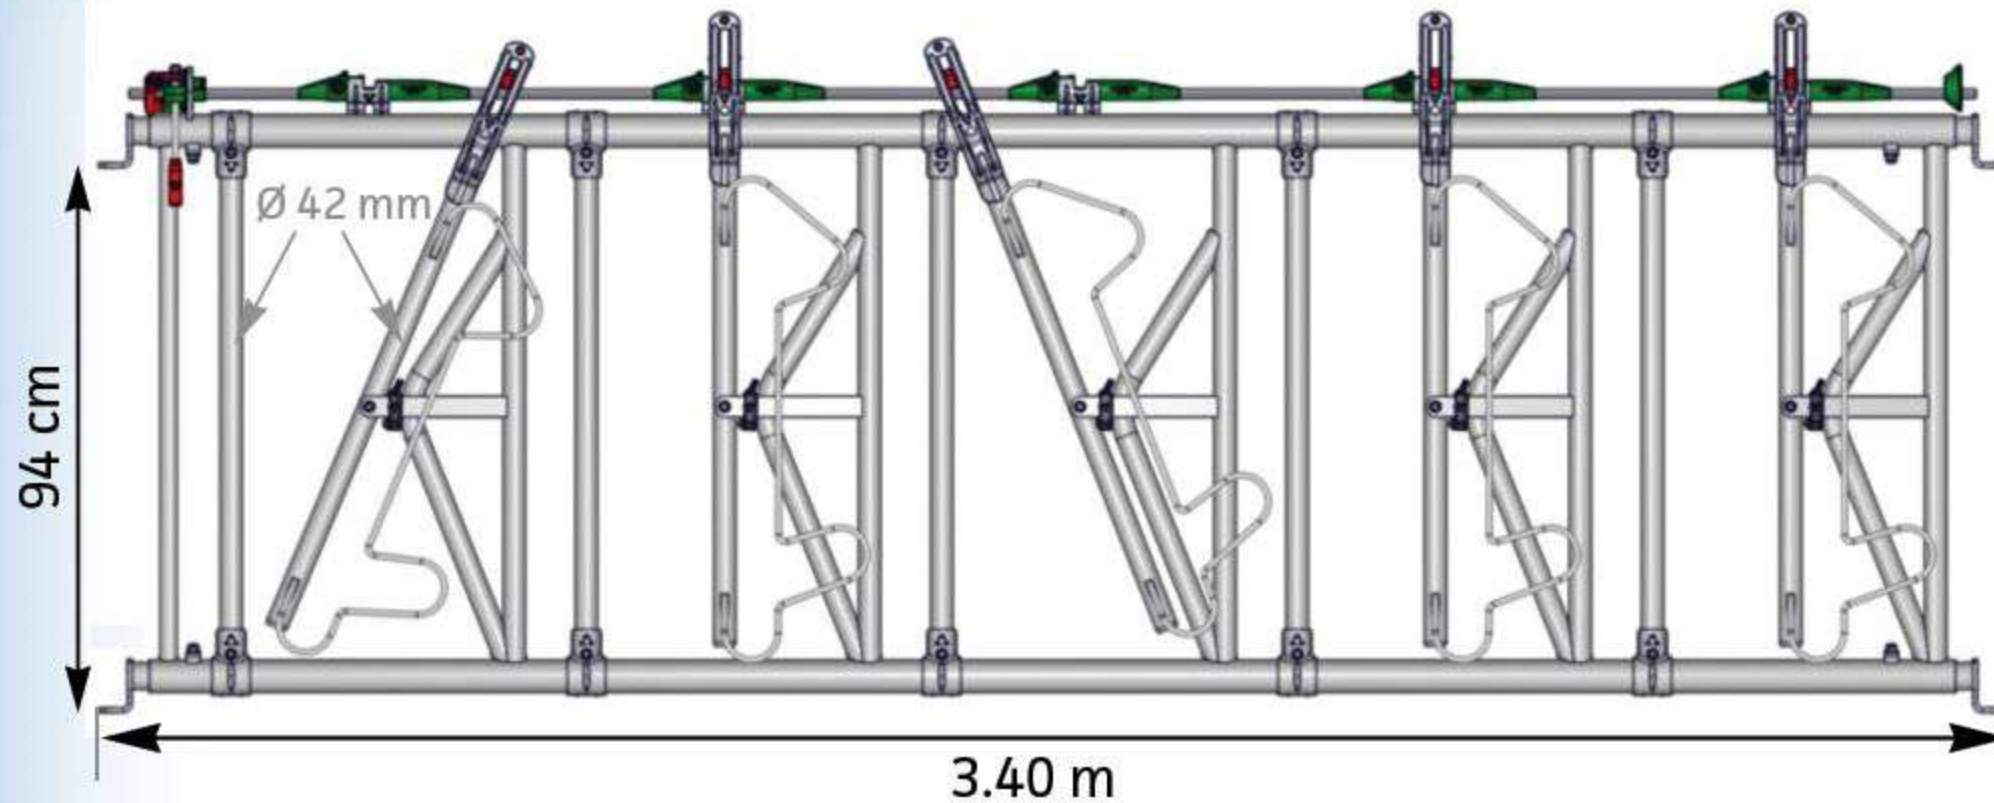

PANNEAU SAFETY IV 5 PLACES / 3.40 M

Le Cornadis SAFETY sur panneau est adapté aux troupeaux laitiers écornés ou aux races moyennement encornées. Il ne convient pas aux boeufs d'engraissement.

Le dégagement en partie basse permet à l'éleveur de libérer plus facilement un animal tombé. Les longueurs nominales correspondent à des dimensions axe-axe poteaux 102 mm.

Tringle ovale 36 mm

MANETTE ESCAMOTABLE D'UNE MAIN

Butée SAFETY IV de blocage

Un palier "support blocage" sur place

VERROUILLAGE INDIVIDUEL CENTRAL

EMBOUT RÉGLABLE, ORIENTABLE ET RÉHAUSSABLE

RETOUR À ZÉRO (RAZ)

Axe calibré

Vis M 10 x 70

BAGUE INOX ANTI-USURE À L'ARTICULATION

ANTI-PASSAGE VEAU

REF : JOSQ0534