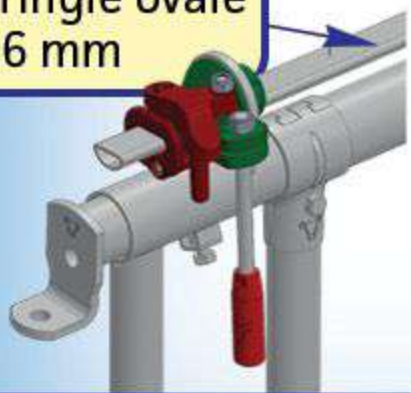

### PANNEAU SAFETY IV 1 PLACE / 1 M

Le Cornadis SAFETY sur panneau est adapté aux troupeaux laitiers écornés ou aux races moyennement encornées. Il ne convient pas aux boeufs d'engraissement.

Le dégagement en partie basse permet à l'éleveur de libérer plus facilement un animal tombé. Les longueurs nominales correspondent à des dimensions axe-axe poteaux 102 mm.

PROFIL TRINGLE

Tringle ovale 36 mm

MANETTE ESCAMOTABLE D'UNE MAIN

Butée SAFETY IV de blocage

Un palier "support blocage" sur place

VERROUILLAGE INDIVIDUEL CENTRAL

EMBOUIT RÉGLABLE, ORIENTABLE ET RÉHAUSSABLE

RETOUR À ZÉRO (RAZ)

BAGUE INOX ANTI-USURE À L'ARTICULATION

ANTI-PASSAGE VEAU

REF : JOSQ0110