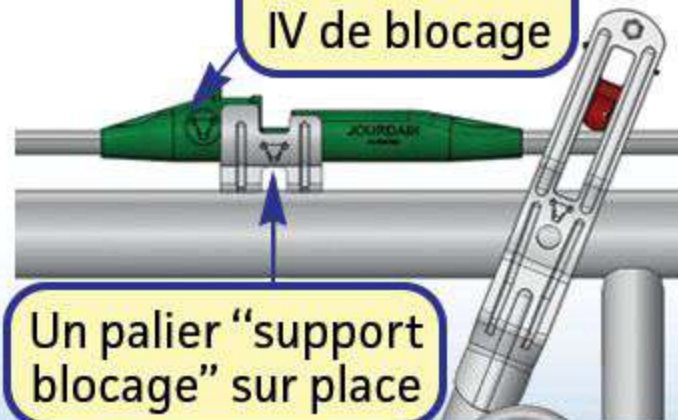

### PANNEAU SAFETY IV 1 PLACE / 1 M

Le Cornadis SAFETY sur panneau est adapté aux troupeaux laitiers écornés ou aux races moyennement encornées. Il ne convient pas aux boeufs d'engraissement.

Le dégagement en partie basse permet à l'éleveur de libérer plus facilement un animal tombé. Les longueurs nominales correspondent à des dimensions axe-axe poteaux 102 mm.

PROFIL TRINGLE

Tringle ovale 36 mm

MANETTE ESCAMOTABLE D'UNE MAIN

Butée SAFETY IV de blocage

Un palier "support blocage" sur place

VERROUILLAGE INDIVIDUEL CENTRAL

EMBOUIT RÉGLABLE, ORIENTABLE ET RÉHAUSSABLE