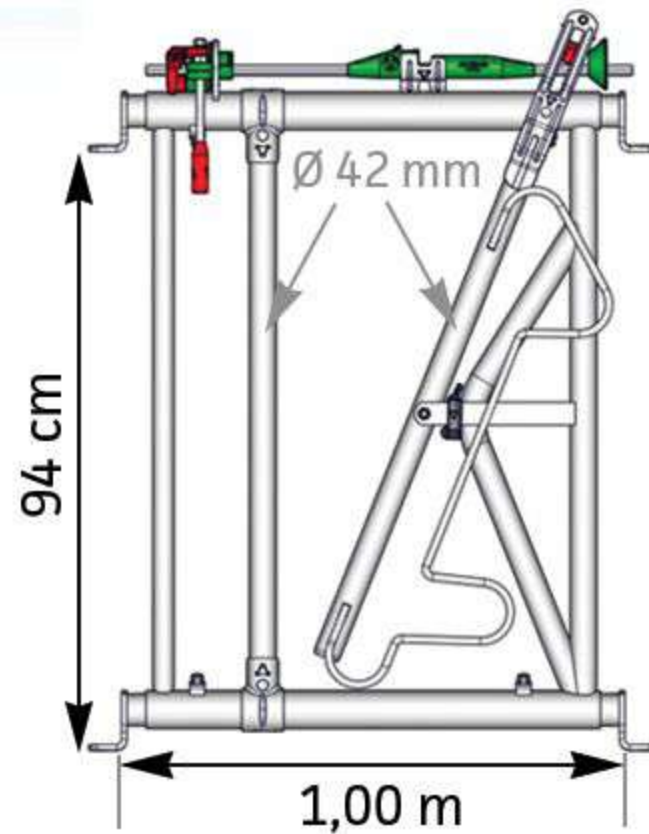

### PANNEAU SAFETY IV 1 PLACE / 1 M

Le Cornadis SAFETY sur panneau est adapté aux troupeaux laitiers écornés ou aux races moyennement encornées. Il ne convient pas aux boeufs d'engraissement.

Le dégagement en partie basse permet à l'éleveur de libérer plus facilement un animal tombé. Les longueurs nominales correspondent à des dimensions axe-axe poteaux 102 mm.

PROFIL TRINGLE

Tringle ovale 36 mm

MANETTE ESCAMOTABLE D'UNE MAIN

Butée SAFETY IV de blocage

Un palier "support blocage" sur place

VERROUILLAGE INDIVIDUEL CENTRAL

EMBOUIT RÉGLABLE, ORIENTABLE ET RÉHAUSSABLE