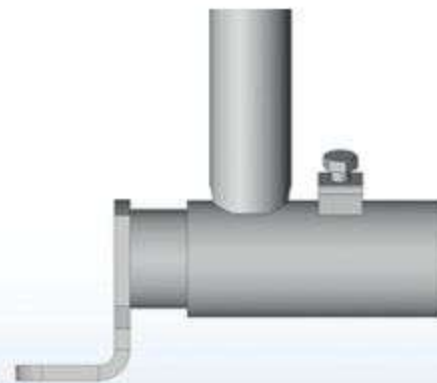

### PANNEAU SAFETY IV 1 PLACE / 1 M

Le Cornadis SAFETY sur panneau est adapté aux troupeaux laitiers écornés ou aux races moyennement encornées. Il ne convient pas aux boeufs d'engraissement.

Le dégagement en partie basse permet à l'éleveur de libérer plus facilement un animal tombé. Les longueurs nominales correspondent à des dimensions axe-axe poteaux 102 mm.

PROFIL TRINGLE

Tringle ovale 36 mm

MANETTE ESCAMOTABLE D'UNE MAIN

Butée SAFETY IV de blocage

Un palier "support blocage" sur place

VERROUILLAGE INDIVIDUEL CENTRAL

EMBOUIT RÉGLABLE, ORIENTABLE ET RÉHAUSSABLE