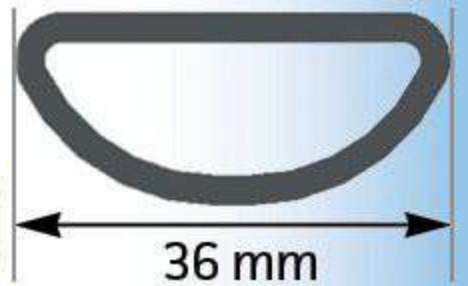

### PANNEAU SAFETY IV 1 PLACE / 1 M

Le Cornadis SAFETY sur panneau est adapté aux troupeaux laitiers écornés ou aux races moyennement encornées. Il ne convient pas aux boeufs d'engraissement.

Le dégagement en partie basse permet à l'éleveur de libérer plus facilement un animal tombé. Les longueurs nominales correspondent à des dimensions axe-axe poteaux 102 mm.

PROFIL TRINGLE

Tringle ovale 36 mm

MANETTE ESCAMOTABLE D'UNE MAIN

Butée SAFETY IV de blocage

Un palier "support blocage" sur place

VERROUILLAGE INDIVIDUEL CENTRAL

EMBOUIT RÉGLABLE, ORIENTABLE ET RÉHAUSSABLE