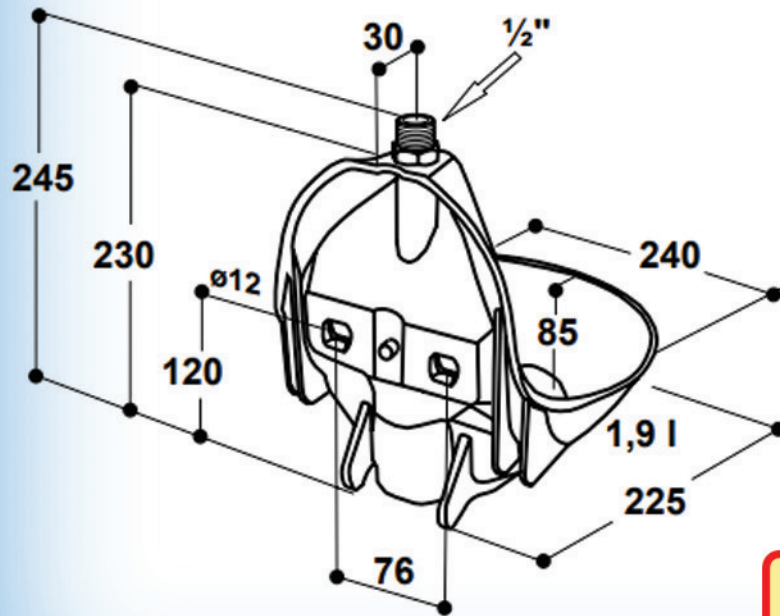

### ABREUVOIR MODÈLE 10P VERT

Débit d'eau réglable  
en agrandissant le  
trou du gicleur

Raccordement haut  
ou bas  $\frac{1}{2}$ "