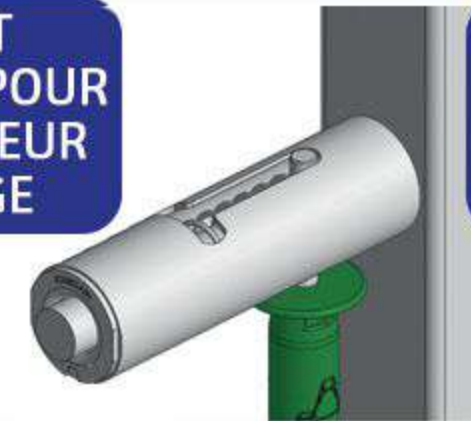

### AVANT DE PORTE D'HERBAGE AUTOLOCK

Avant de porte d'herbage autolock  $\varnothing$  34mm, longueur 1.52m avec un verrou Autolock. Celui-ci s'emboîte dans un arrière d'herbage. Les avants de porte d'herbage sont recommandées aux endroits nécessitant un passage fréquent.

INSERT  
CONIQUE POUR  
UN MEILLEUR  
GUIDAGE

INSERT  
CONIQUE POUR  
UN MEILLEUR  
GUIDAGE