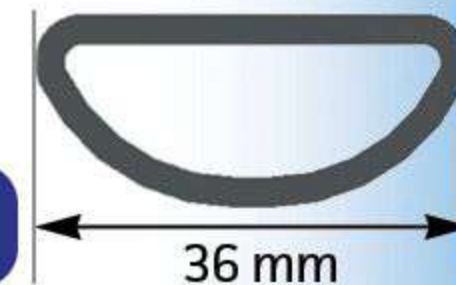

PANNEAU SAFETY IV 6 PLACES / 4 M

Le Cornadis SAFETY sur panneau est adapté aux troupeaux laitiers écornés ou aux races moyennement encornées. Il ne convient pas aux boeufs d'engraissement.

Le dégagement en partie basse permet à l'éleveur de libérer plus facilement un animal tombé. Les longueurs nominales correspondent à des dimensions axe-axe poteaux 102 mm.

Tringle ovale 36 mm

MANETTE ESCAMOTABLE D'UNE MAIN

Butée SAFETY IV de blocage

VERROUILLAGE INDIVIDUEL CENTRAL

EMBOUIT RÉGLABLE, ORIENTABLE ET RÉHAUSSABLE

RETOUR À ZÉRO (RAZ)

BAGUE INOX ANTI-USURE À L'ARTICULATION