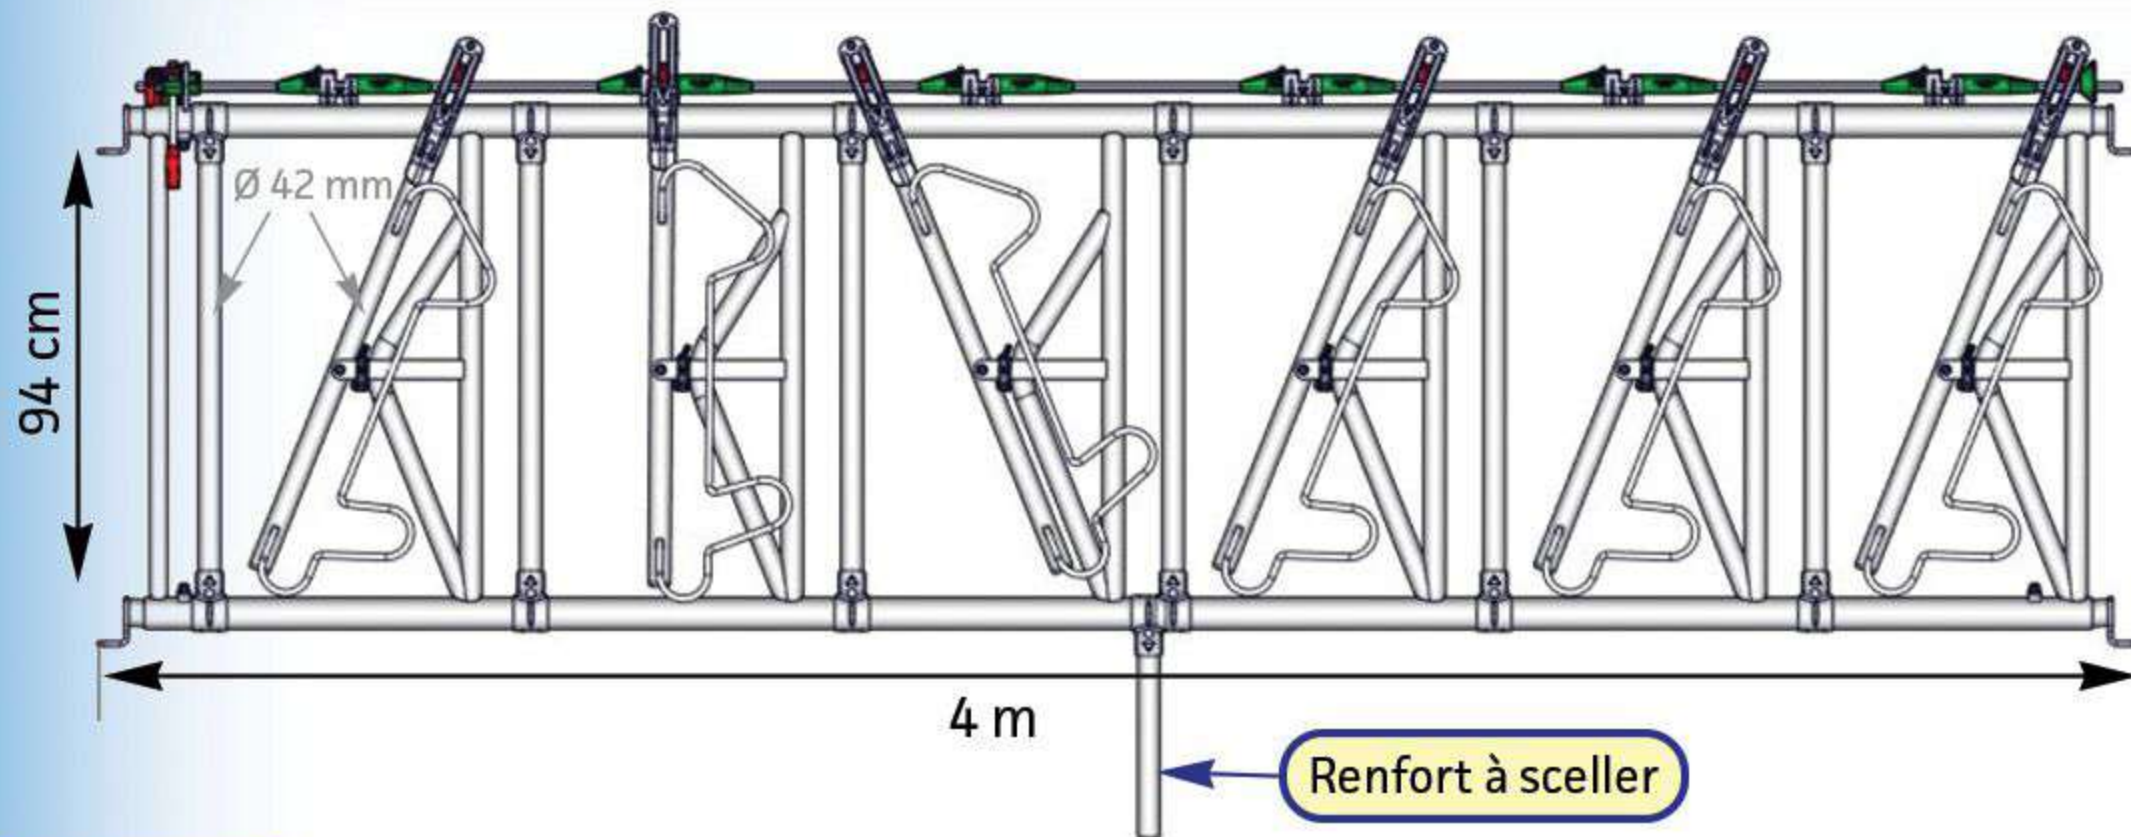

PANNEAU SAFETY IV 6 PLACES / 4 M

Le Cornadis SAFETY sur panneau est adapté aux troupeaux laitiers écornés ou aux races moyennement encornées. Il ne convient pas aux boeufs d'engraissement.

Le dégagement en partie basse permet à l'éleveur de libérer plus facilement un animal tombé. Les longueurs nominales correspondent à des dimensions axe-axe poteaux 102 mm.

Tringle ovale 36 mm

MANETTE ESCAMOTABLE D'UNE MAIN

Butée SAFETY IV de blocage

VERROUILLAGE INDIVIDUEL CENTRAL

EMBOUIT RÉGLABLE, ORIENTABLE ET RÉHAUSSABLE

RETOUR À ZÉRO (RAZ)

BAGUE INOX ANTI-USURE À L'ARTICULATION