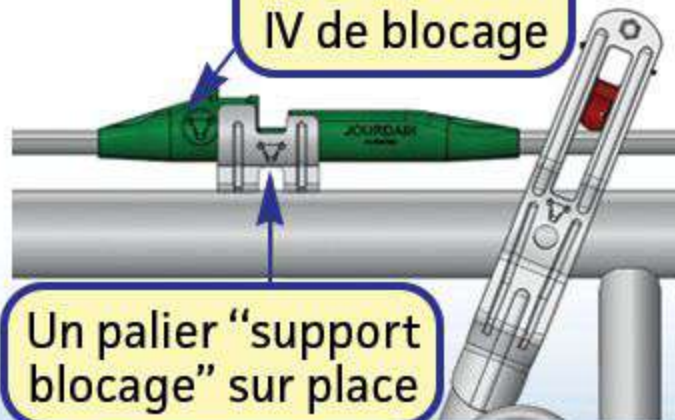

PANNEAU SAFETY IV 6 PLACES / 4 M

Le Cornadis SAFETY sur panneau est adapté aux troupeaux laitiers écornés ou aux races moyennement encornées. Il ne convient pas aux boeufs d'engraissement.

Le dégagement en partie basse permet à l'éleveur de libérer plus facilement un animal tombé. Les longueurs nominales correspondent à des dimensions axe-axe poteaux 102 mm.

Tringle ovale 36 mm

MANETTE ESCAMOTABLE D'UNE MAIN

Butée SAFETY IV de blocage

VERROUILLAGE INDIVIDUEL CENTRAL

EMBOUIT RÉGLABLE, ORIENTABLE ET RÉHAUSSABLE

RETOUR À ZÉRO (RAZ)

BAGUE INOX ANTI-USURE À L'ARTICULATION