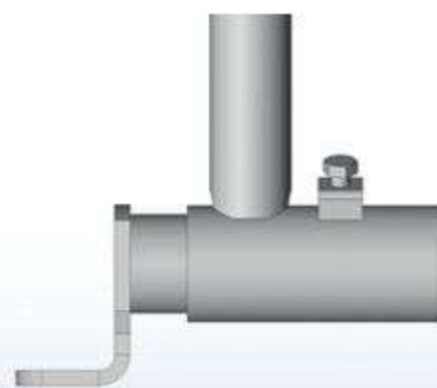

PANNEAU SAFETY IV 6 PLACES / 4 M

Le Cornadis SAFETY sur panneau est adapté aux troupeaux laitiers écornés ou aux races moyennement encornées. Il ne convient pas aux boeufs d'engraissement.

Le dégagement en partie basse permet à l'éleveur de libérer plus facilement un animal tombé. Les longueurs nominales correspondent à des dimensions axe-axe poteaux 102 mm.

Tringle ovale 36 mm

MANETTE ESCAMOTABLE D'UNE MAIN

Butée SAFETY IV de blocage

VERROUILLAGE INDIVIDUEL CENTRAL

EMBOUIT RÉGLABLE, ORIENTABLE ET RÉHAUSSABLE

RETOUR À ZÉRO (RAZ)

BAGUE INOX ANTI-USURE À L'ARTICULATION