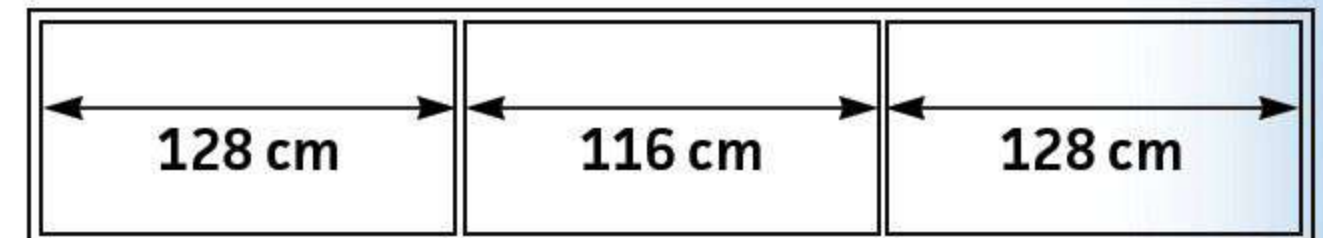

AUGE MONOCOQUE GALVA 4M

Largeur 0,76m.
Hauteur réglable.

En tôle galvanisée
de 20/10ème

Dispose d'entretoises de renfort
au dessus et en dehors ainsi que
d'un bouchon de vidange