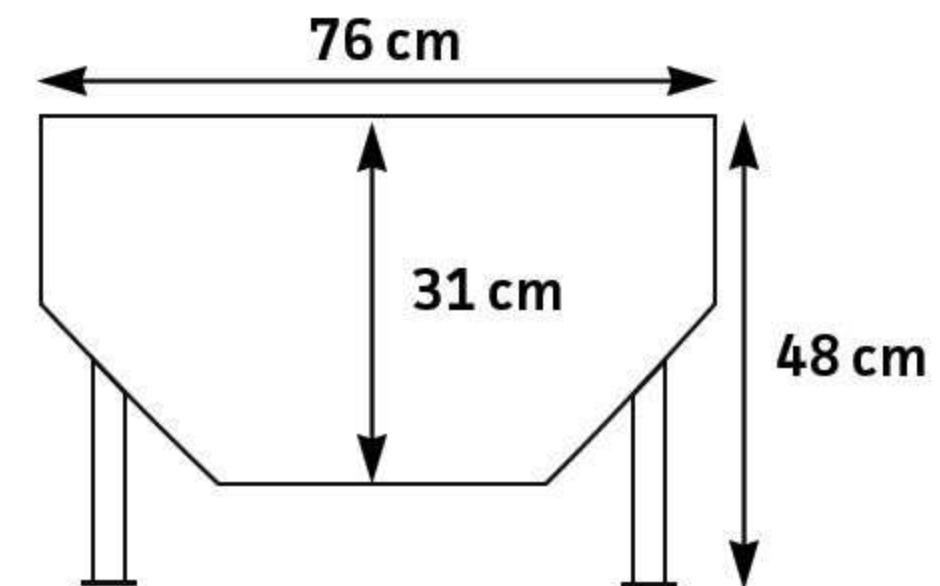

AUGE MONOCOQUE GALVA 4M

Largeur 0,76m.
Hauteur réglable.

En tôle galvanisée
de 20/10ème

Dispose d'entretoises de renfort
au dessus et en dehors ainsi que
d'un bouchon de vidange