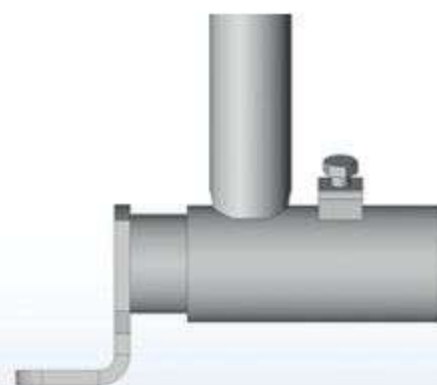

### PANNEAU SAFETY IV 5 PLACES / 4 M

Le Cornadis SAFETY sur panneau est adapté aux troupeaux laitiers écornés ou aux races moyennement encornées. Il ne convient pas aux boeufs d'engraissement.

Le dégagement en partie basse permet à l'éleveur de libérer plus facilement un animal tombé. Les longueurs nominales correspondent à des dimensions axe-axe poteaux 102 mm.

PROFIL TRINGLE

36 mm

Tringle ovale 36 mm

MANETTE ESCAMOTABLE D'UNE MAIN

Butée SAFETY IV de blocage

Un palier "support blocage" sur place

VERROUILLAGE INDIVIDUEL CENTRAL

EMBOUT RÉGLABLE, ORIENTABLE ET RÉHAUSSABLE

RETOUR À ZÉRO (RAZ)

Axe calibré

Vis M 10 x 70

BAGUE INOX ANTI-USURE À L'ARTICULATION

ANTI-PASSAGE VEAU

REF : JOSQ0540