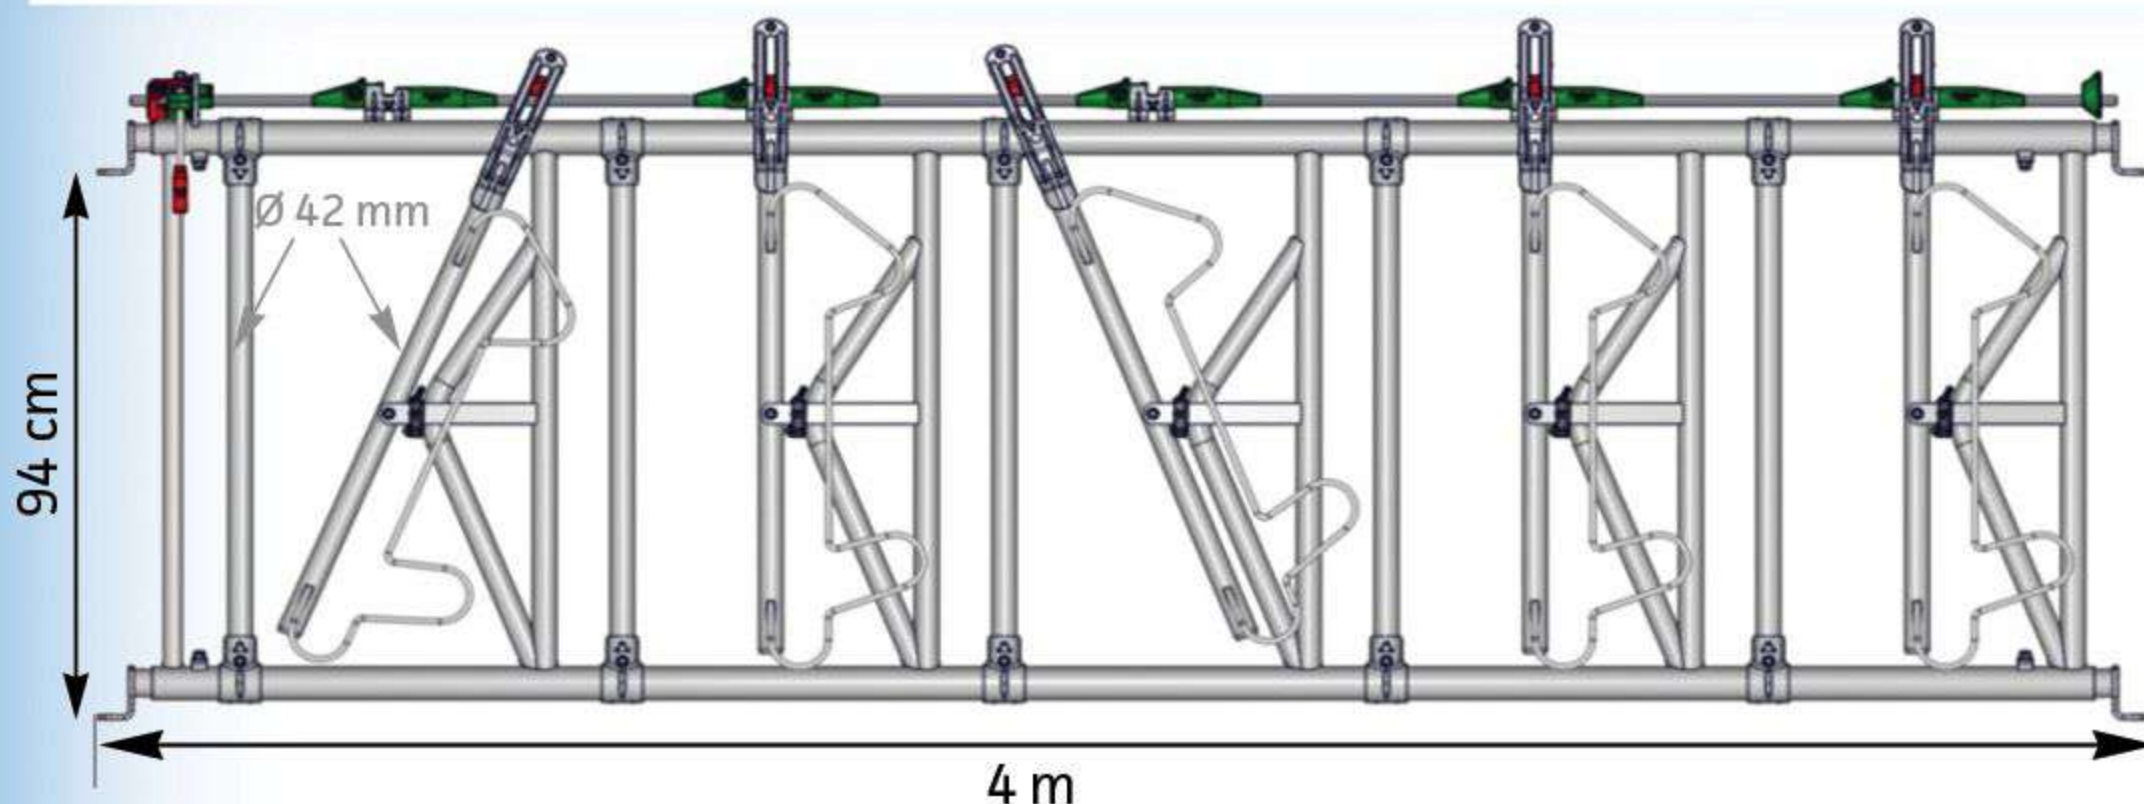

### PANNEAU SAFETY IV 5 PLACES / 4 M

Le Cornadis SAFETY sur panneau est adapté aux troupeaux laitiers écornés ou aux races moyennement encornées. Il ne convient pas aux boeufs d'engraissement.

Le dégagement en partie basse permet à l'éleveur de libérer plus facilement un animal tombé. Les longueurs nominales correspondent à des dimensions axe-axe poteaux 102 mm.

PROFIL TRINGLE

36 mm

Tringle ovale 36 mm

MANETTE ESCAMOTABLE D'UNE MAIN

Butée SAFETY IV de blocage

Un palier "support blocage" sur place

VERROUILLAGE INDIVIDUEL CENTRAL

EMBOUT RÉGLABLE, ORIENTABLE ET RÉHAUSSABLE

RETOUR À ZÉRO (RAZ)

Axe calibré

Vis M 10 x 70

BAGUE INOX ANTI-USURE À L'ARTICULATION

ANTI-PASSAGE VEAU

REF : JOSQ0540