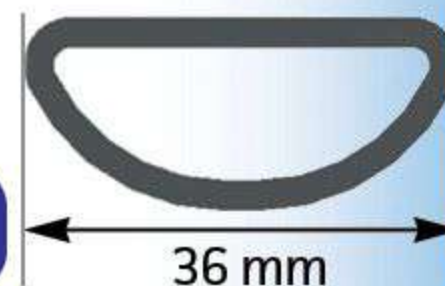

### PANNEAU SAFETY IV 5 PLACES / 4 M

Le Cornadis SAFETY sur panneau est adapté aux troupeaux laitiers écornés ou aux races moyennement encornées. Il ne convient pas aux boeufs d'engraissement.

Le dégagement en partie basse permet à l'éleveur de libérer plus facilement un animal tombé. Les longueurs nominales correspondent à des dimensions axe-axe poteaux 102 mm.

PROFIL TRINGLE

36 mm

Tringle ovale 36 mm

MANETTE ESCAMOTABLE D'UNE MAIN

Butée SAFETY IV de blocage

Un palier "support blocage" sur place

VERROUILLAGE INDIVIDUEL CENTRAL

EMBOUT RÉGLABLE, ORIENTABLE ET RÉHAUSSABLE

RETOUR À ZÉRO (RAZ)

Axe calibré

Vis M 10 x 70

BAGUE INOX ANTI-USURE À L'ARTICULATION

ANTI-PASSAGE VEAU

REF : JOSQ0540