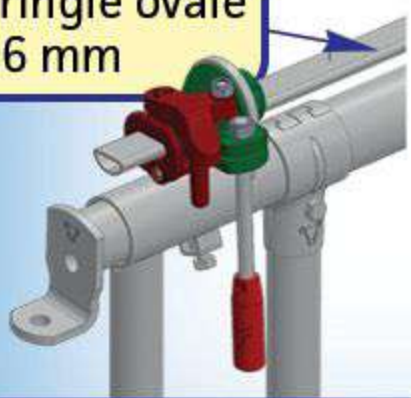

### PANNEAU SAFETY IV 5 PLACES / 4 M

Le Cornadis SAFETY sur panneau est adapté aux troupeaux laitiers écornés ou aux races moyennement encornées. Il ne convient pas aux boeufs d'engraissement.

Le dégagement en partie basse permet à l'éleveur de libérer plus facilement un animal tombé. Les longueurs nominales correspondent à des dimensions axe-axe poteaux 102 mm.

PROFIL TRINGLE

36 mm

Tringle ovale 36 mm

MANETTE ESCAMOTABLE D'UNE MAIN

Butée SAFETY IV de blocage

Un palier "support blocage" sur place

VERROUILLAGE INDIVIDUEL CENTRAL

EMBOUT RÉGLABLE, ORIENTABLE ET RÉHAUSSABLE

RETOUR À ZÉRO (RAZ)

Axe calibré

Vis M 10 x 70

BAGUE INOX ANTI-USURE À L'ARTICULATION

ANTI-PASSAGE VEAU

REF : JOSQ0540