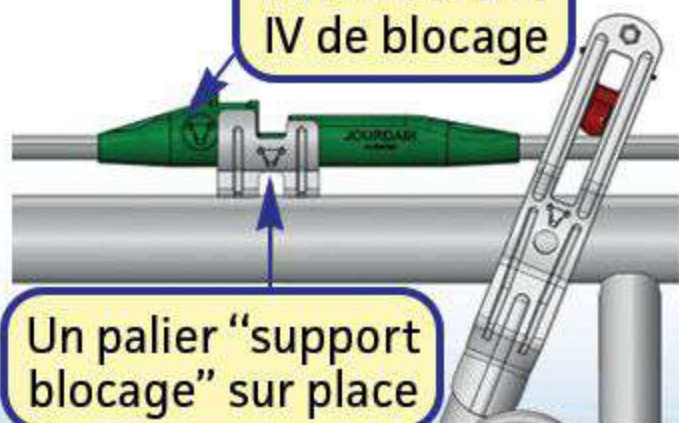

### PANNEAU SAFETY IV 5 PLACES / 4 M

Le Cornadis SAFETY sur panneau est adapté aux troupeaux laitiers écornés ou aux races moyennement encornées. Il ne convient pas aux boeufs d'engraissement.

Le dégagement en partie basse permet à l'éleveur de libérer plus facilement un animal tombé. Les longueurs nominales correspondent à des dimensions axe-axe poteaux 102 mm.

PROFIL TRINGLE

36 mm

Tringle ovale 36 mm

MANETTE ESCAMOTABLE D'UNE MAIN

Butée SAFETY IV de blocage

Un palier "support blocage" sur place

VERROUILLAGE INDIVIDUEL CENTRAL

EMBOUT RÉGLABLE, ORIENTABLE ET RÉHAUSSABLE

RETOUR À ZÉRO (RAZ)

Axe calibré

Vis M 10 x 70

BAGUE INOX ANTI-USURE À L'ARTICULATION

ANTI-PASSAGE VEAU

REF : JOSQ0540