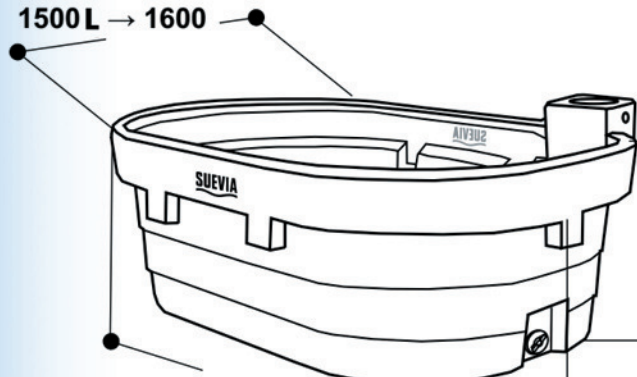

BAC DE PÂTURE POLYÉTHYLÈNE 400L AVEC FLOTTEUR

Vidange simple et rapide grâce
à une grande ouverture

Volume : 400L

400 L → 820
600 L → 1000
1000 L → 1200
1500 L → 1600

400 L → 630
600 L → 630
1000 L → 630
1500 L → 650

400 L → 1250
600 L → 1400
1000 L → 1800
1500 L → 2200

En polyéthylène haute
densité, résistant aux UV aux
rebords refoulés anti-lapage