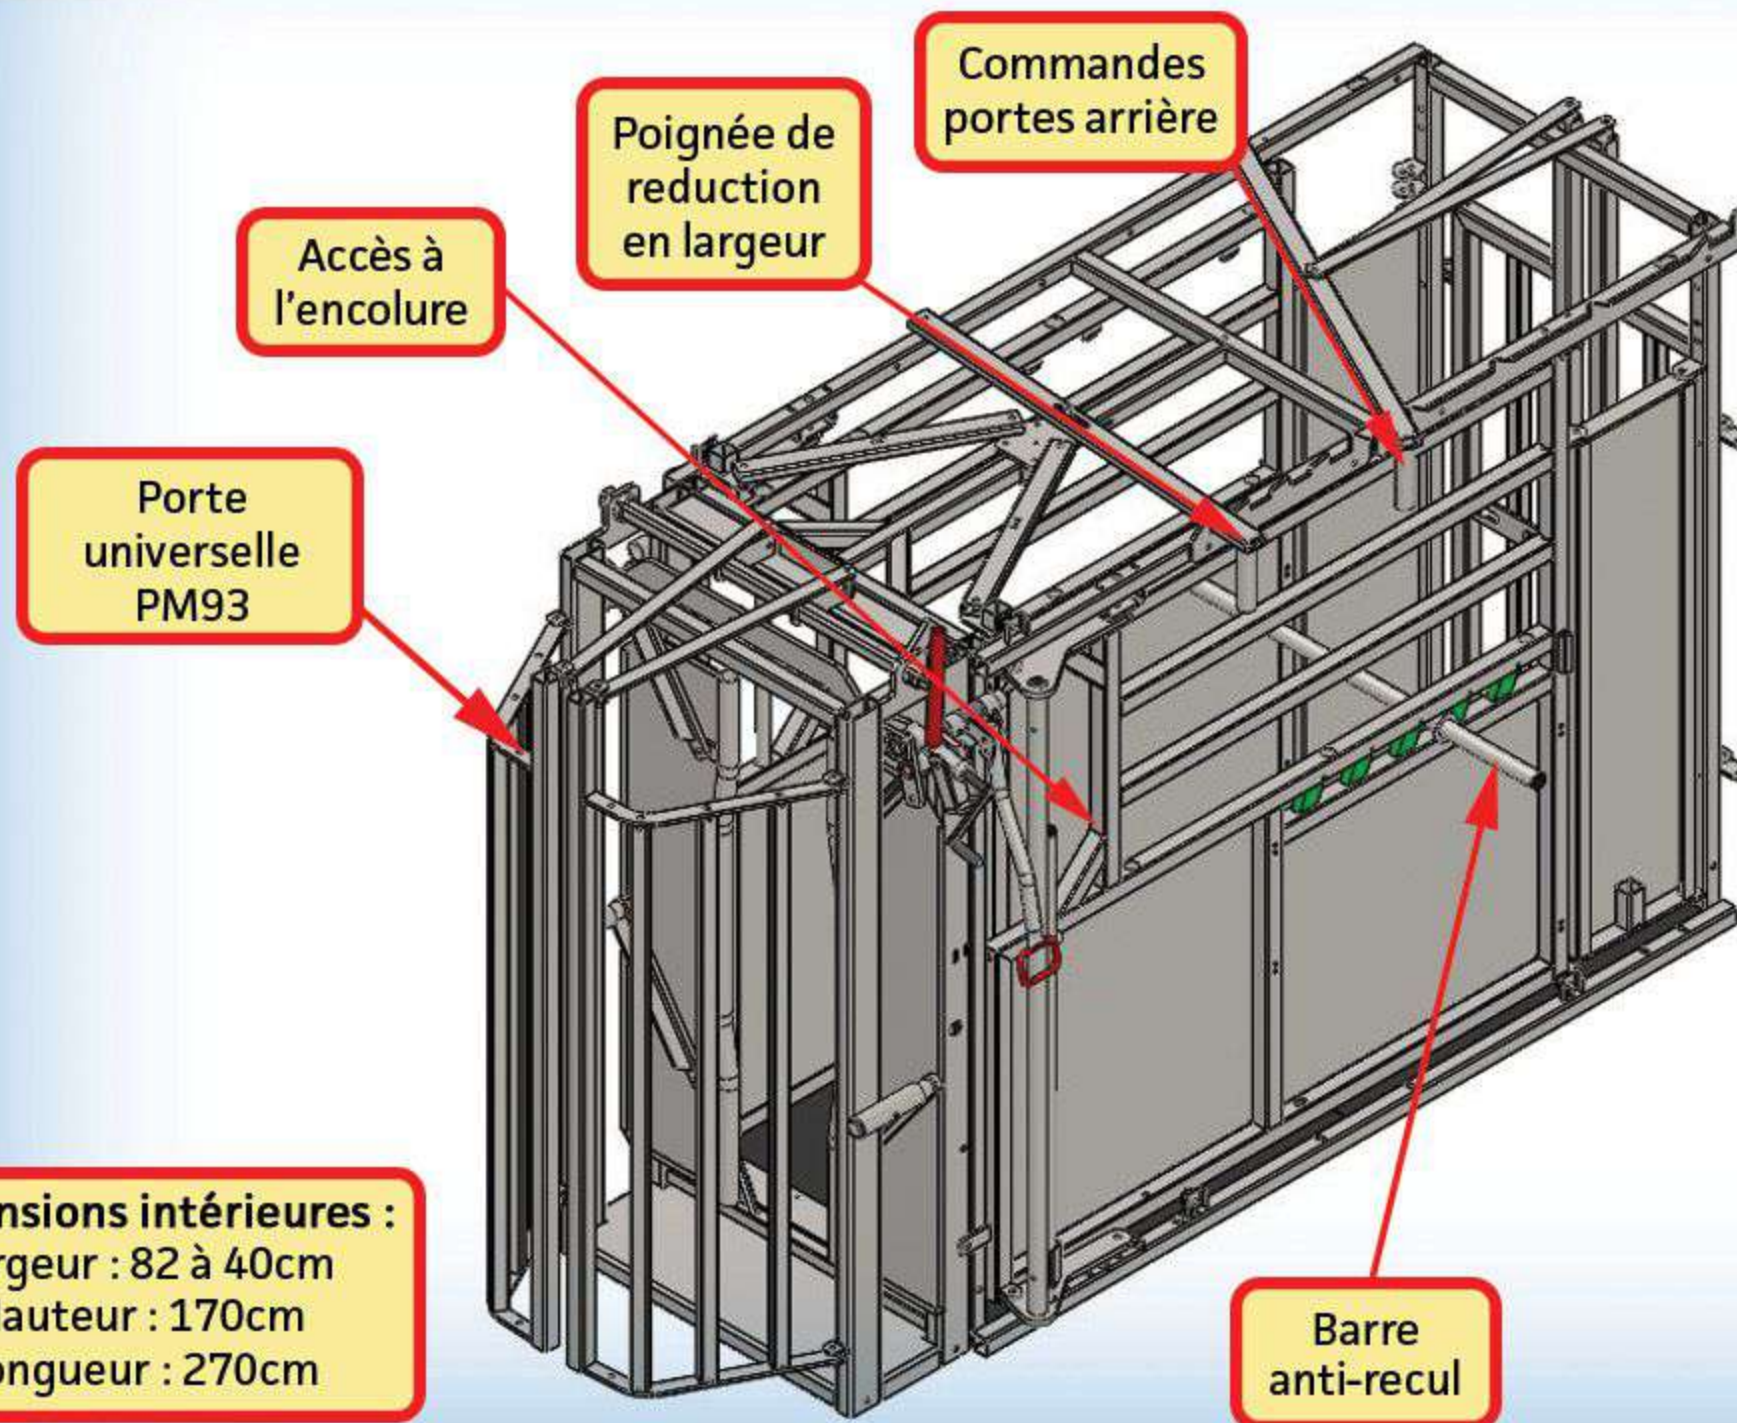

CAGE RÉGLABLE RÉGLABLE EN LARGEUR PM 2805 (PORTE PM93)

CARACTÉRISTIQUES :

- Parois réglables en largeur pour toutes tailles de bêtes (4 positions entre 40 et 82cm).
- Réducteur renforcé
- Tapis caoutchouc
- Accès au cou de la bête à l'avant de la cage pour vaccination
- Barreaux hauts fixes
- Barres anti-recul
- Immobilisation totale de l'animal
- Gain de temps, l'animal ne peut pas se retourner dans la cage de contention
- Sécurité de travail, une bête bien maintenue est une bête plus calme
- Optimisation du temps passé aux soins des animaux