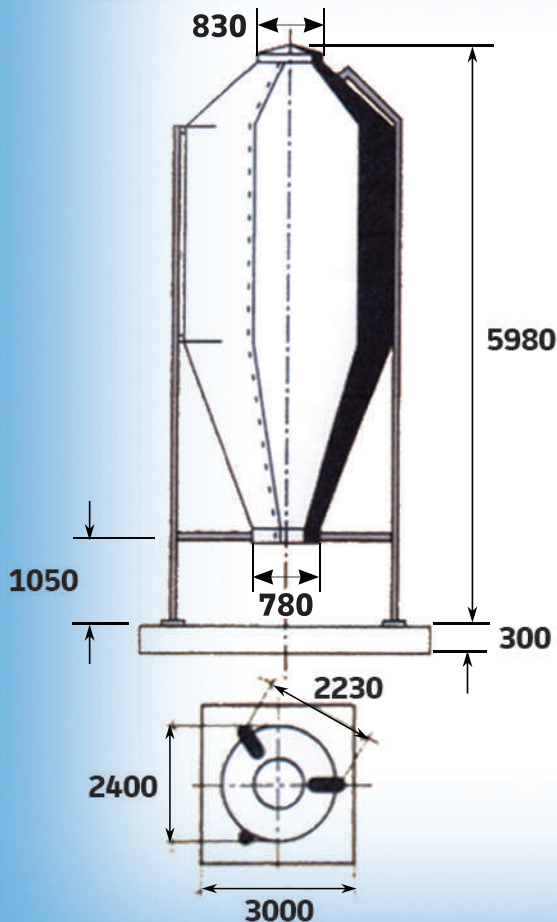

SILO 15M³ FIBRE DE VERRE ET RÉSINE, LIVRÉ EN KIT, SUR TROIS PIEDS GALVANISÉS

OPTIONS :