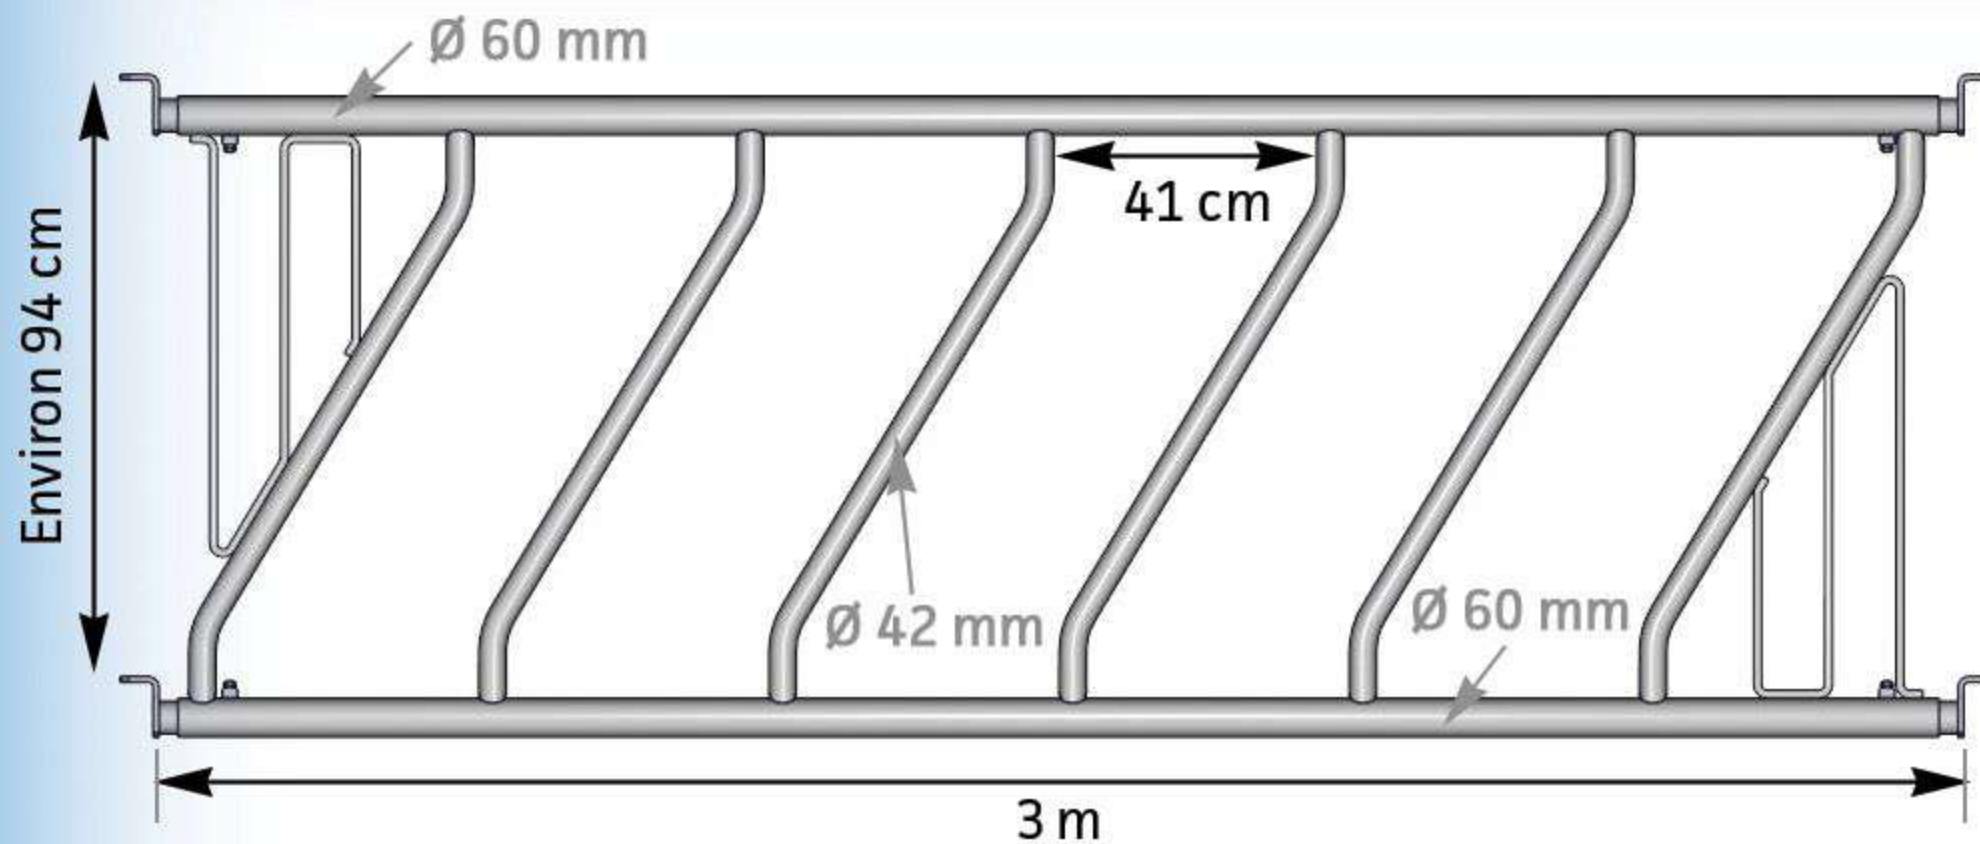

### PANNEAU LS OBLIQUE 5 PLACES / 3M

3 ronds  $\varnothing 12$  mm  
anti-passage

Panneau libre service oblique de 5 places sur 3m, évitant le gaspillage. Fourni avec 4 embouts de réglage. Ne convient pas à l'engraissement et aux taurillons.