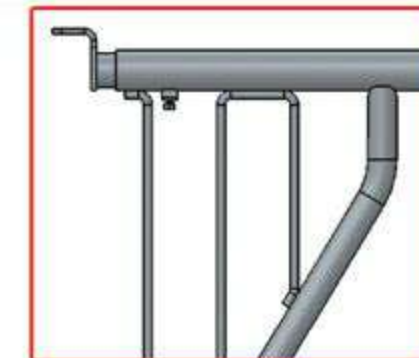

### PANNEAU LS OBLIQUE 5 PLACES / 3M

3 ronds  $\varnothing 12$  mm  
anti-passage

Panneau libre service oblique de 5 places sur 3m, évitant le gaspillage. Fourni avec 4 embouts de réglage. Ne convient pas à l'engraissement et aux taurillons.