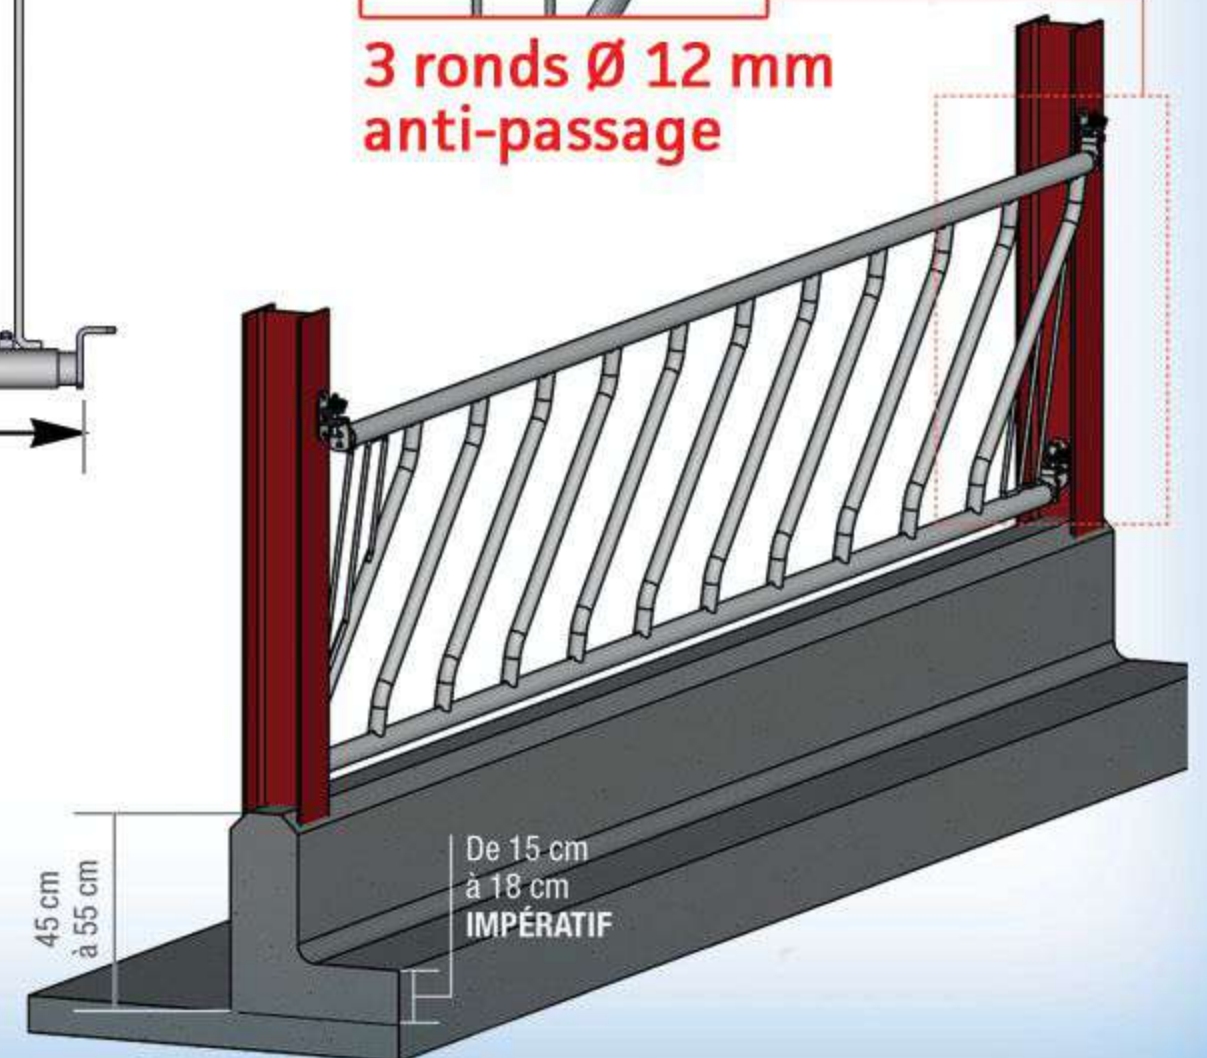

### PANNEAU LS OBLIQUE 5 PLACES / 3M

3 ronds  $\varnothing 12$  mm  
anti-passage

Panneau libre service oblique de 5 places sur 3m, évitant le gaspillage. Fourni avec 4 embouts de réglage. Ne convient pas à l'engraissement et aux taurillons.