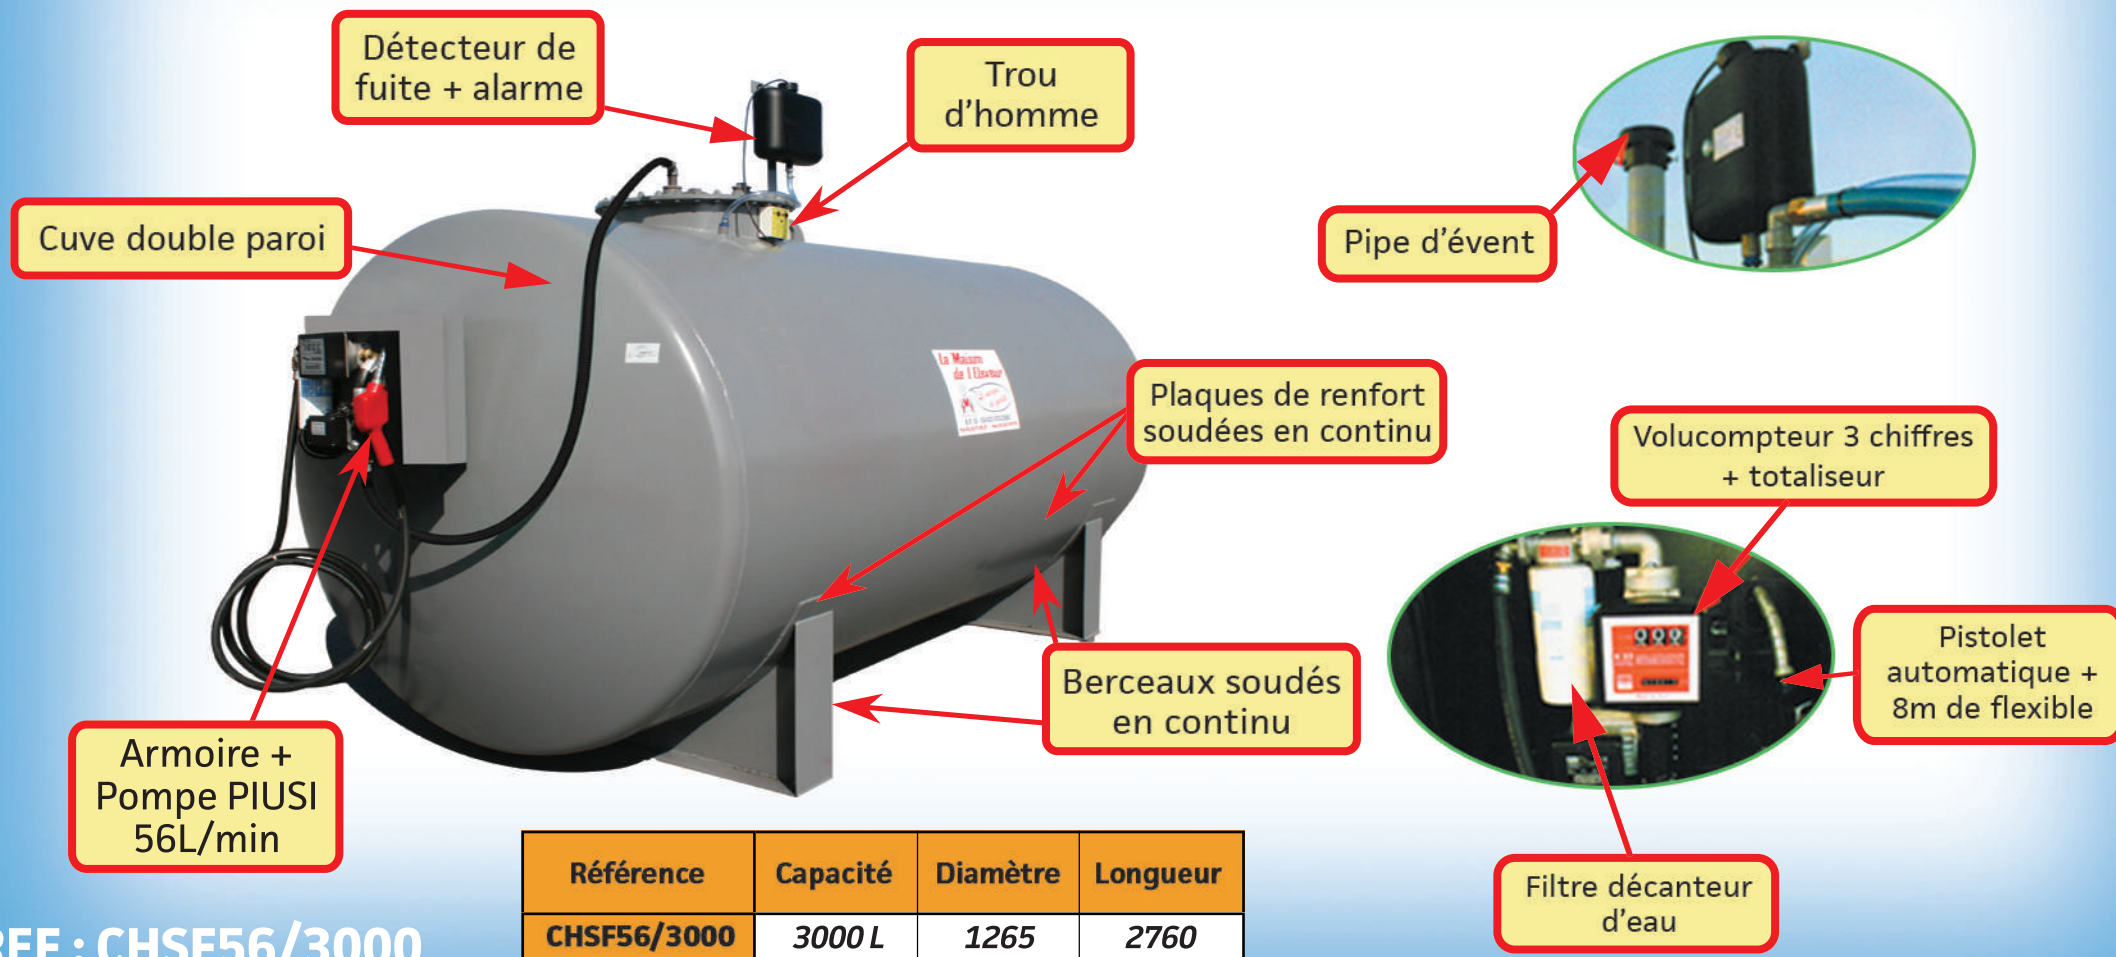

STATION FUEL 56L/MIN POUR STOCKAGE EXTÉRIEUR 3000L SÉCURISÉE

Référence	Capacité	Diamètre	Longueur
CHSF56/3000	3000 L	1265	2760