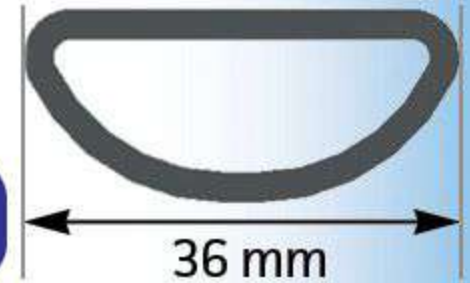

### PANNEAU SAFETY IV 6 PLACES / 4.40 M

Le Cornadis SAFETY sur panneau est adapté aux troupeaux laitiers écornés ou aux races moyennement encornées. Il ne convient pas aux boeufs d'engraissement.

Le dégagement en partie basse permet à l'éleveur de libérer plus facilement un animal tombé. Les longueurs nominales correspondent à des dimensions axe-axe poteaux 102 mm.

Tringle ovale 36 mm

MANETTE ESCAMOTABLE D'UNE MAIN

REF : JOSQ0644

Butée SAFETY IV de blocage

Un palier "support blocage" sur place

VERROUILLAGE INDIVIDUEL CENTRAL

Renfort à sceller

EMBOUT RÉGLABLE, ORIENTABLE ET RÉHAUSSABLE

RETOUR À ZÉRO (RAZ)

Axe calibré

Vis M 10 x 70

BAGUE INOX ANTI-USURE À L'ARTICULATION

ANTI-PASSAGE VEAU