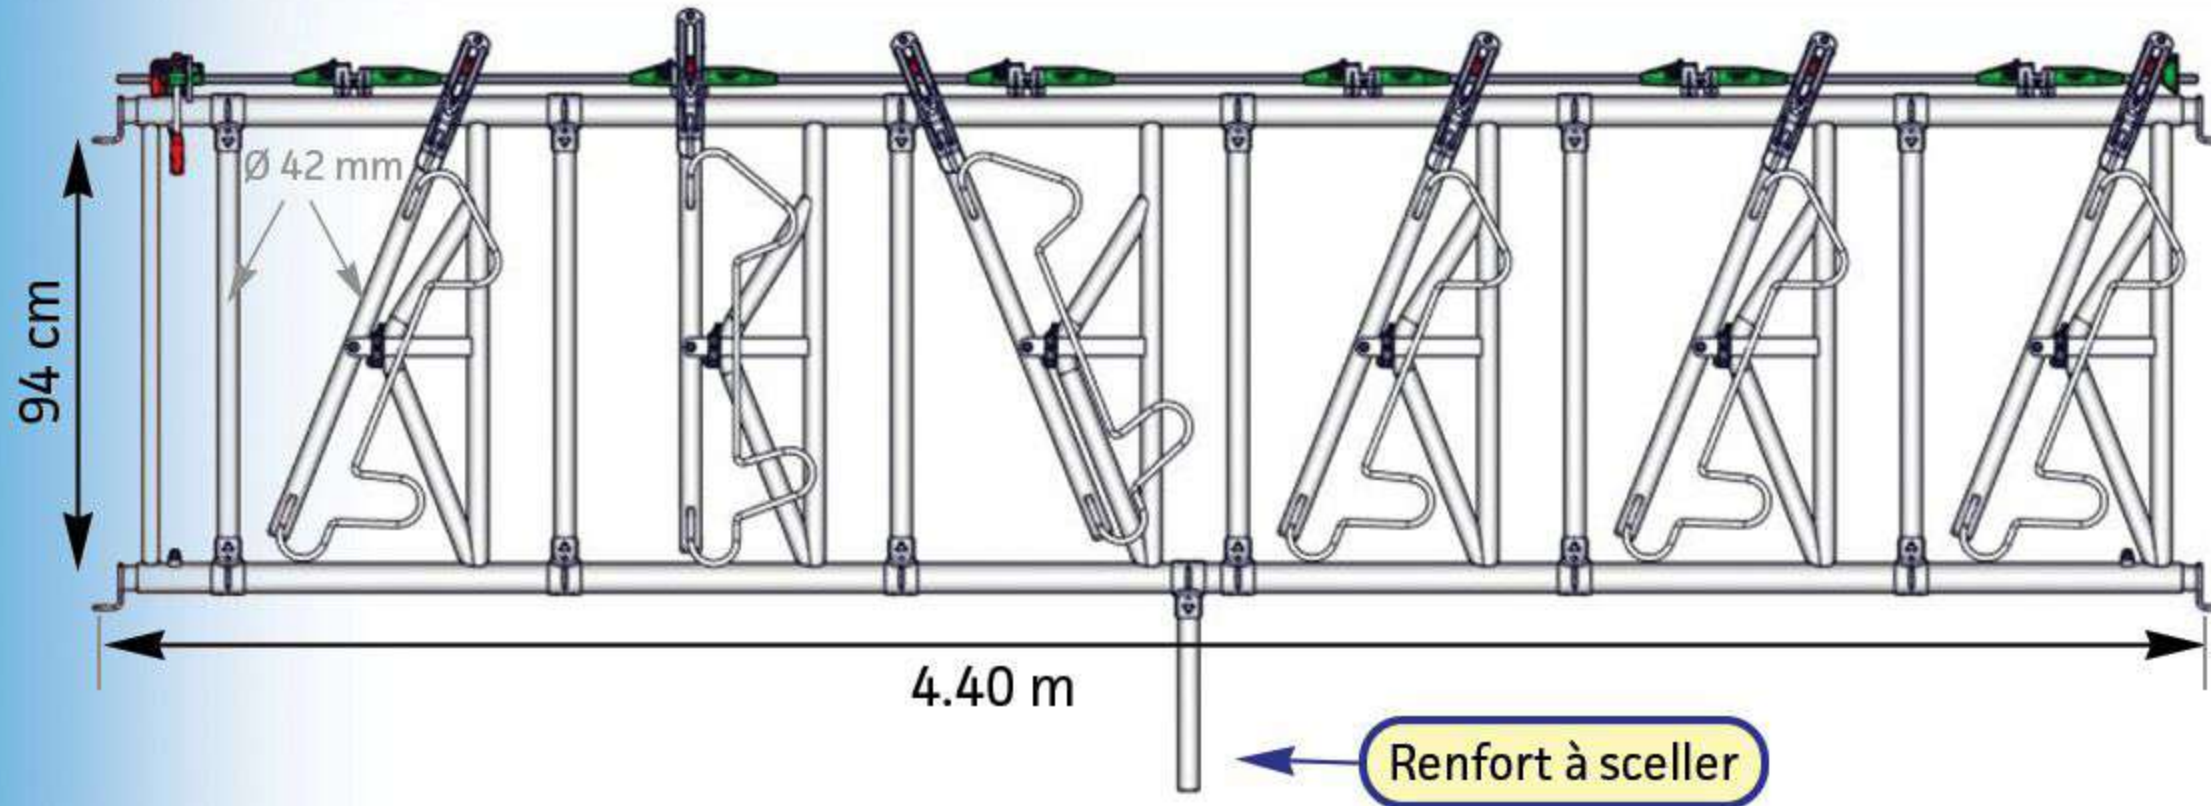

### PANNEAU SAFETY IV 6 PLACES / 4.40 M

Le Cornadis SAFETY sur panneau est adapté aux troupeaux laitiers écornés ou aux races moyennement encornées. Il ne convient pas aux boeufs d'engraissement.

Le dégagement en partie basse permet à l'éleveur de libérer plus facilement un animal tombé. Les longueurs nominales correspondent à des dimensions axe-axe poteaux 102 mm.

Tringle ovale 36 mm

MANETTE ESCAMOTABLE D'UNE MAIN

REF : JOSQ0644

Butée SAFETY IV de blocage

Un palier "support blocage" sur place

VERROUILLAGE INDIVIDUEL CENTRAL

Renfort à sceller

EMBOUT RÉGLABLE, ORIENTABLE ET RÉHAUSSABLE

RETOUR À ZÉRO (RAZ)

Axe calibré

Vis M 10 x 70

BAGUE INOX ANTI-USURE À L'ARTICULATION

ANTI-PASSAGE VEAU