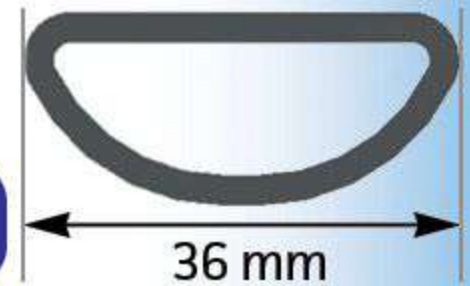

### PANNEAU SAFETY IV 8 PLACES / 5.40 M

Le Cornadis SAFETY sur panneau est adapté aux troupeaux laitiers écornés ou aux races moyennement encornées. Il ne convient pas aux boeufs d'engraissement.

Le dégagement en partie basse permet à l'éleveur de libérer plus facilement un animal tombé. Les longueurs nominales correspondent à des dimensions axe-axe poteaux 102 mm.

Tringle ovale 36 mm

Butée SAFETY IV de blocage

Un palier "support blocage" sur place

VERROUILLAGE INDIVIDUEL CENTRAL

EMBOUT RÉGLABLE, ORIENTABLE ET RÉHAUSSABLE

RETOUR À ZÉRO (RAZ)

BAGUE INOX ANTI-USURE À L'ARTICULATION

ANTI-PASSAGE VEAU

MANETTE ESCAMOTABLE D'UNE MAIN

REF : JOSQ0854

Axe calibré

Vis M 10 x 70