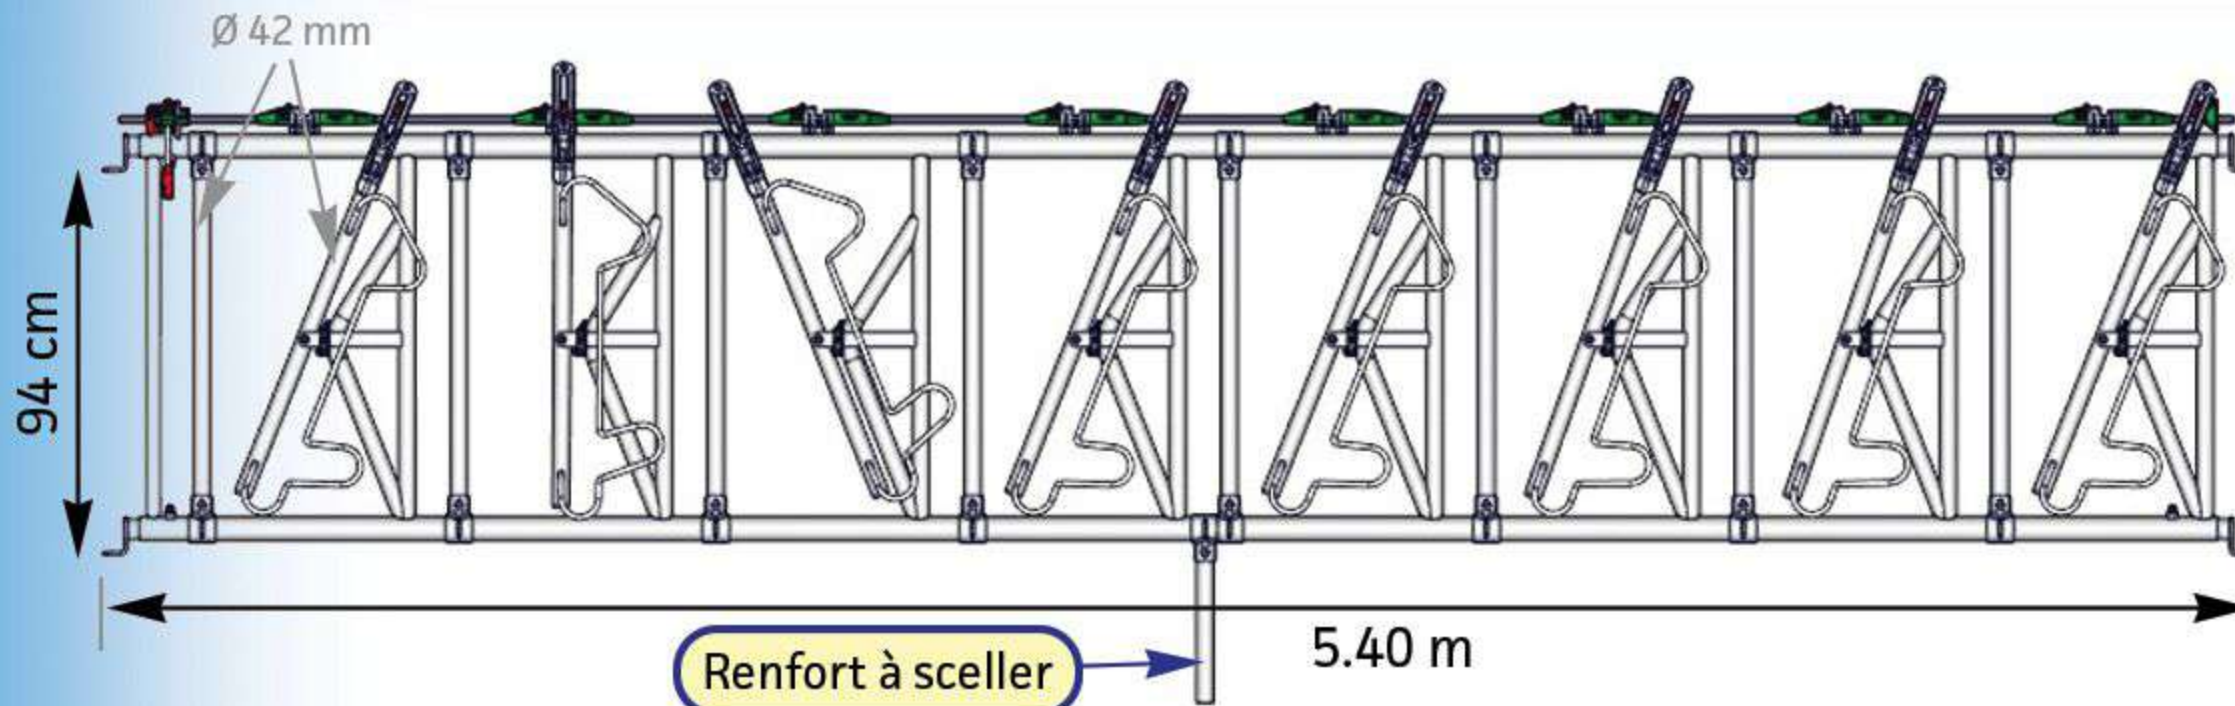

### PANNEAU SAFETY IV 8 PLACES / 5.40 M

Le Cornadis SAFETY sur panneau est adapté aux troupeaux laitiers écornés ou aux races moyennement encornées. Il ne convient pas aux boeufs d'engraissement.

Le dégagement en partie basse permet à l'éleveur de libérer plus facilement un animal tombé. Les longueurs nominales correspondent à des dimensions axe-axe poteaux 102 mm.

Tringle ovale 36 mm

Butée SAFETY IV de blocage

Un palier "support blocage" sur place

VERROUILLAGE INDIVIDUEL CENTRAL

EMBOUT RÉGLABLE, ORIENTABLE ET RÉHAUSSABLE

RETOUR À ZÉRO (RAZ)

BAGUE INOX ANTI-USURE À L'ARTICULATION

ANTI-PASSAGE VEAU

MANETTE ESCAMOTABLE D'UNE MAIN

REF : JOSQ0854

Axe calibré

Vis M 10 x 70