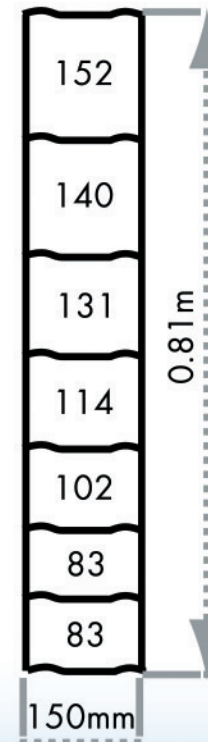

www.lamaisondeleveur.fr

La Maison de l'Éleveur

La marque de qualité

Tél : 03 24 71 74 27 - Fax : 03 24 71 97 70 - 08400 VOUZIERS

GRILLAGE À MOUTON 0,80 X 50M MAILLE 10X15

Maille de 10x15 cm
Bobine de 50m

Grillage noué
galvanisé

REF : GM080