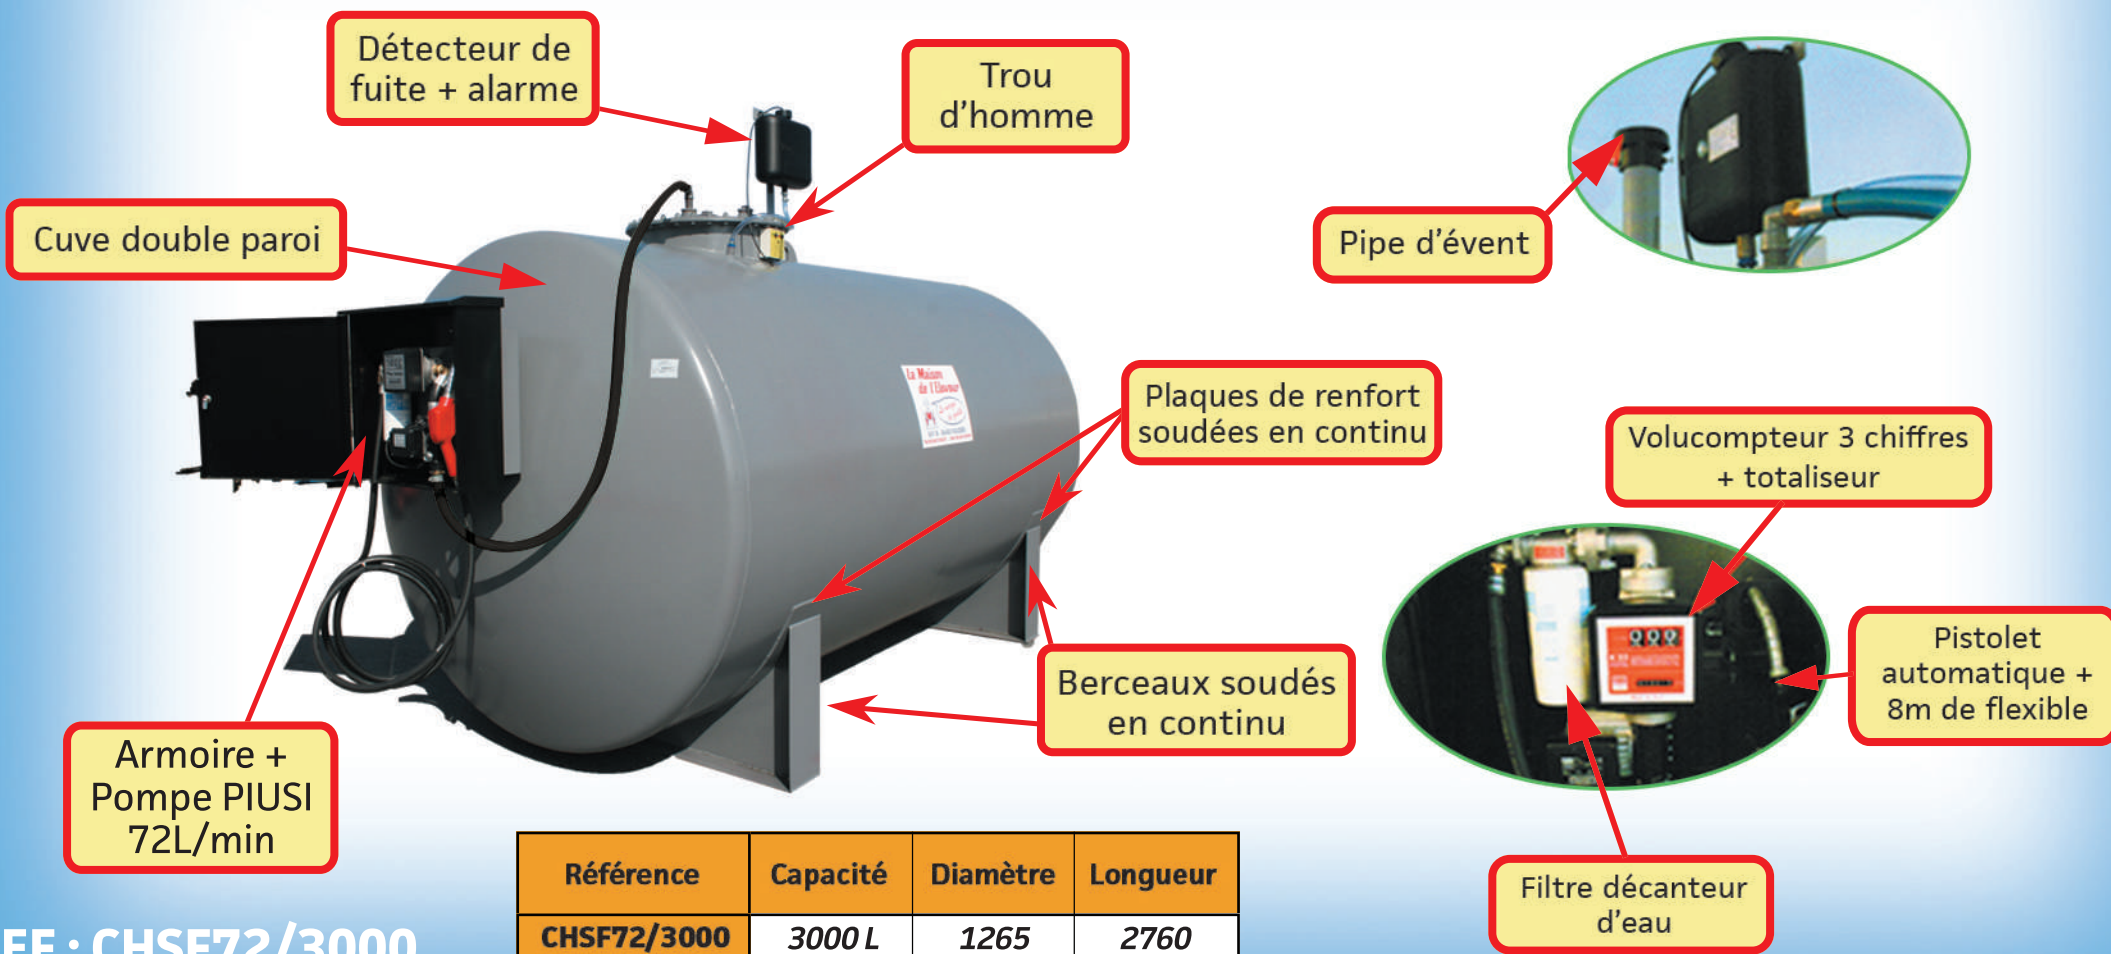

### STATION FUEL 72L/MIN POUR STOCKAGE EXTÉRIEUR 3000L SÉCURISÉE

Référence	Capacité	Diamètre	Longueur
CHSF72/3000	3000 L	1265	2760

REF : CHSF72/3000