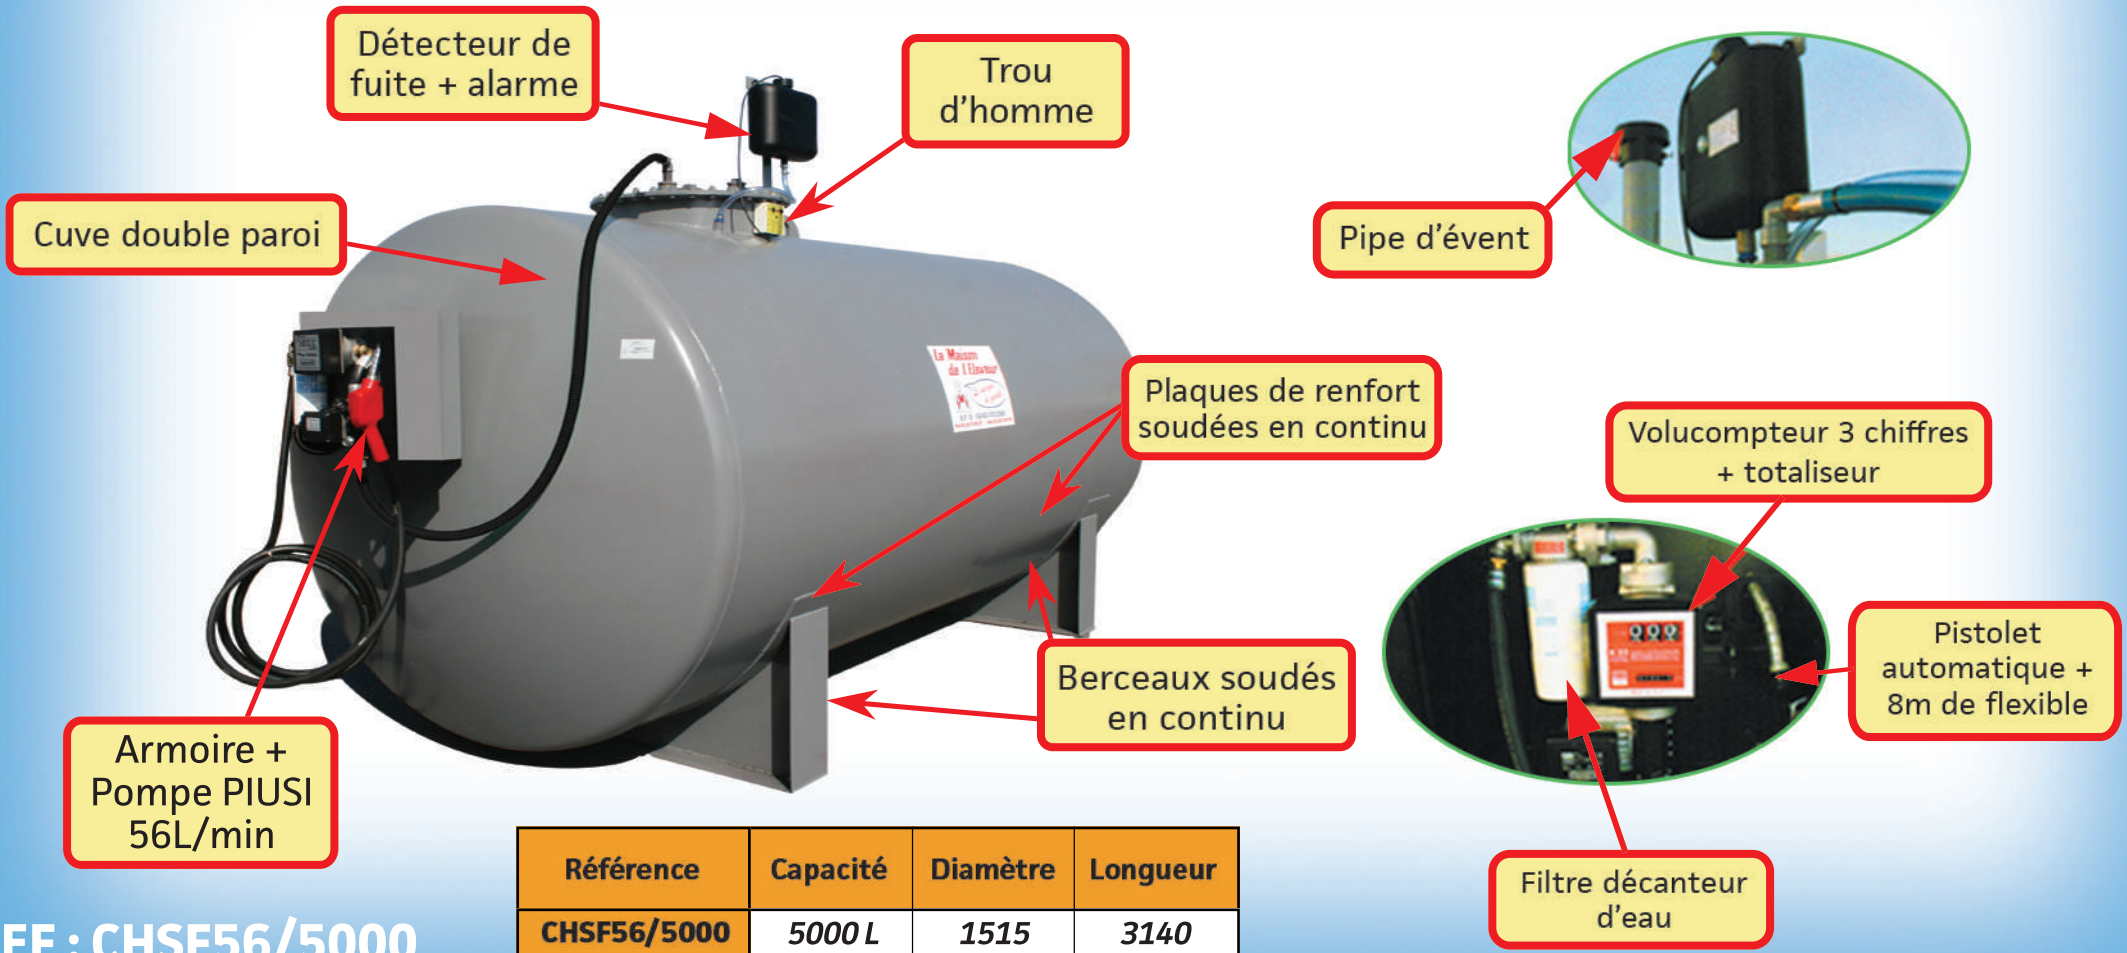

### STATION FUEL 56L/MIN POUR STOCKAGE EXTÉRIEUR 5000L SÉCURISÉE

Référence	Capacité	Diamètre	Longueur
CHSF56/5000	5000 L	1515	3140