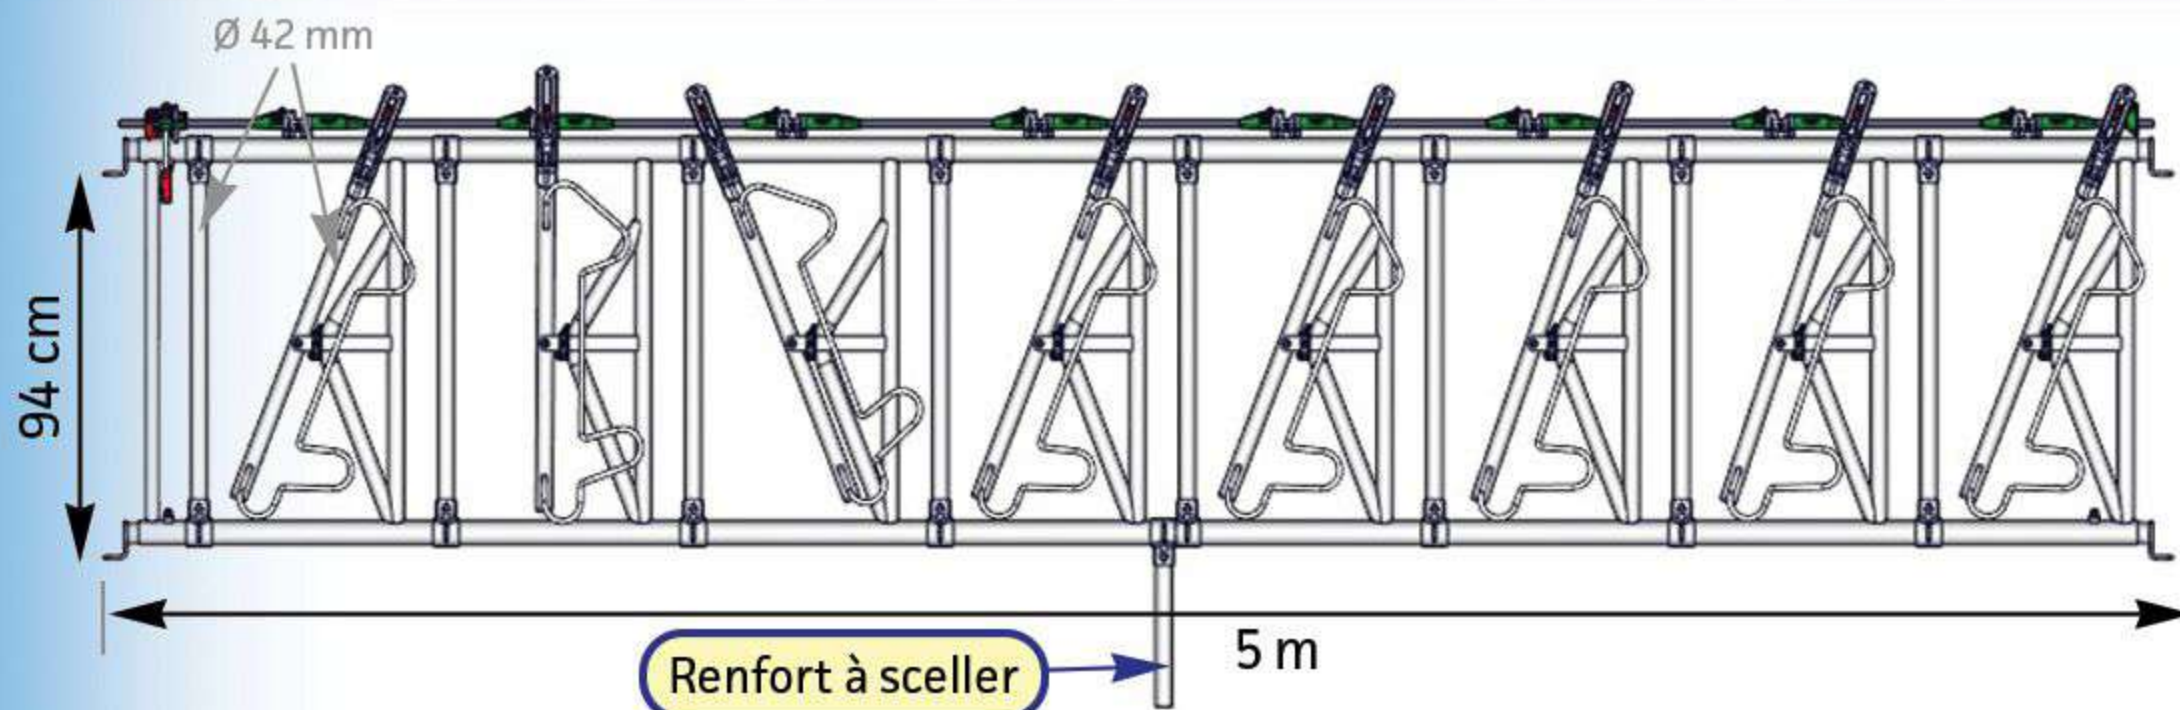

### PANNEAU SAFETY IV 8 PLACES / 5 M

Le Cornadis SAFETY sur panneau est adapté aux troupeaux laitiers écornés ou aux races moyennement encornées. Il ne convient pas aux boeufs d'engraissement.

Le dégagement en partie basse permet à l'éleveur de libérer plus facilement un animal tombé. Les longueurs nominales correspondent à des dimensions axe-axe poteaux 102 mm.

PROFIL TRINGLE

36 mm

Tringle ovale 36 mm

MANETTE ESCAMOTABLE D'UNE MAIN

REF : JOSQ0850

Butée SAFETY IV de blocage

Un palier "support blocage" sur place

VERROUILLAGE INDIVIDUEL CENTRAL

EMBOUT RÉGLABLE, ORIENTABLE ET RÉHAUSSABLE

RETOUR À ZÉRO (RAZ)

Axe calibré

Vis M 10 x 70

BAGUE INOX ANTI-USURE À L'ARTICULATION

ANTI-PASSAGE VEAU