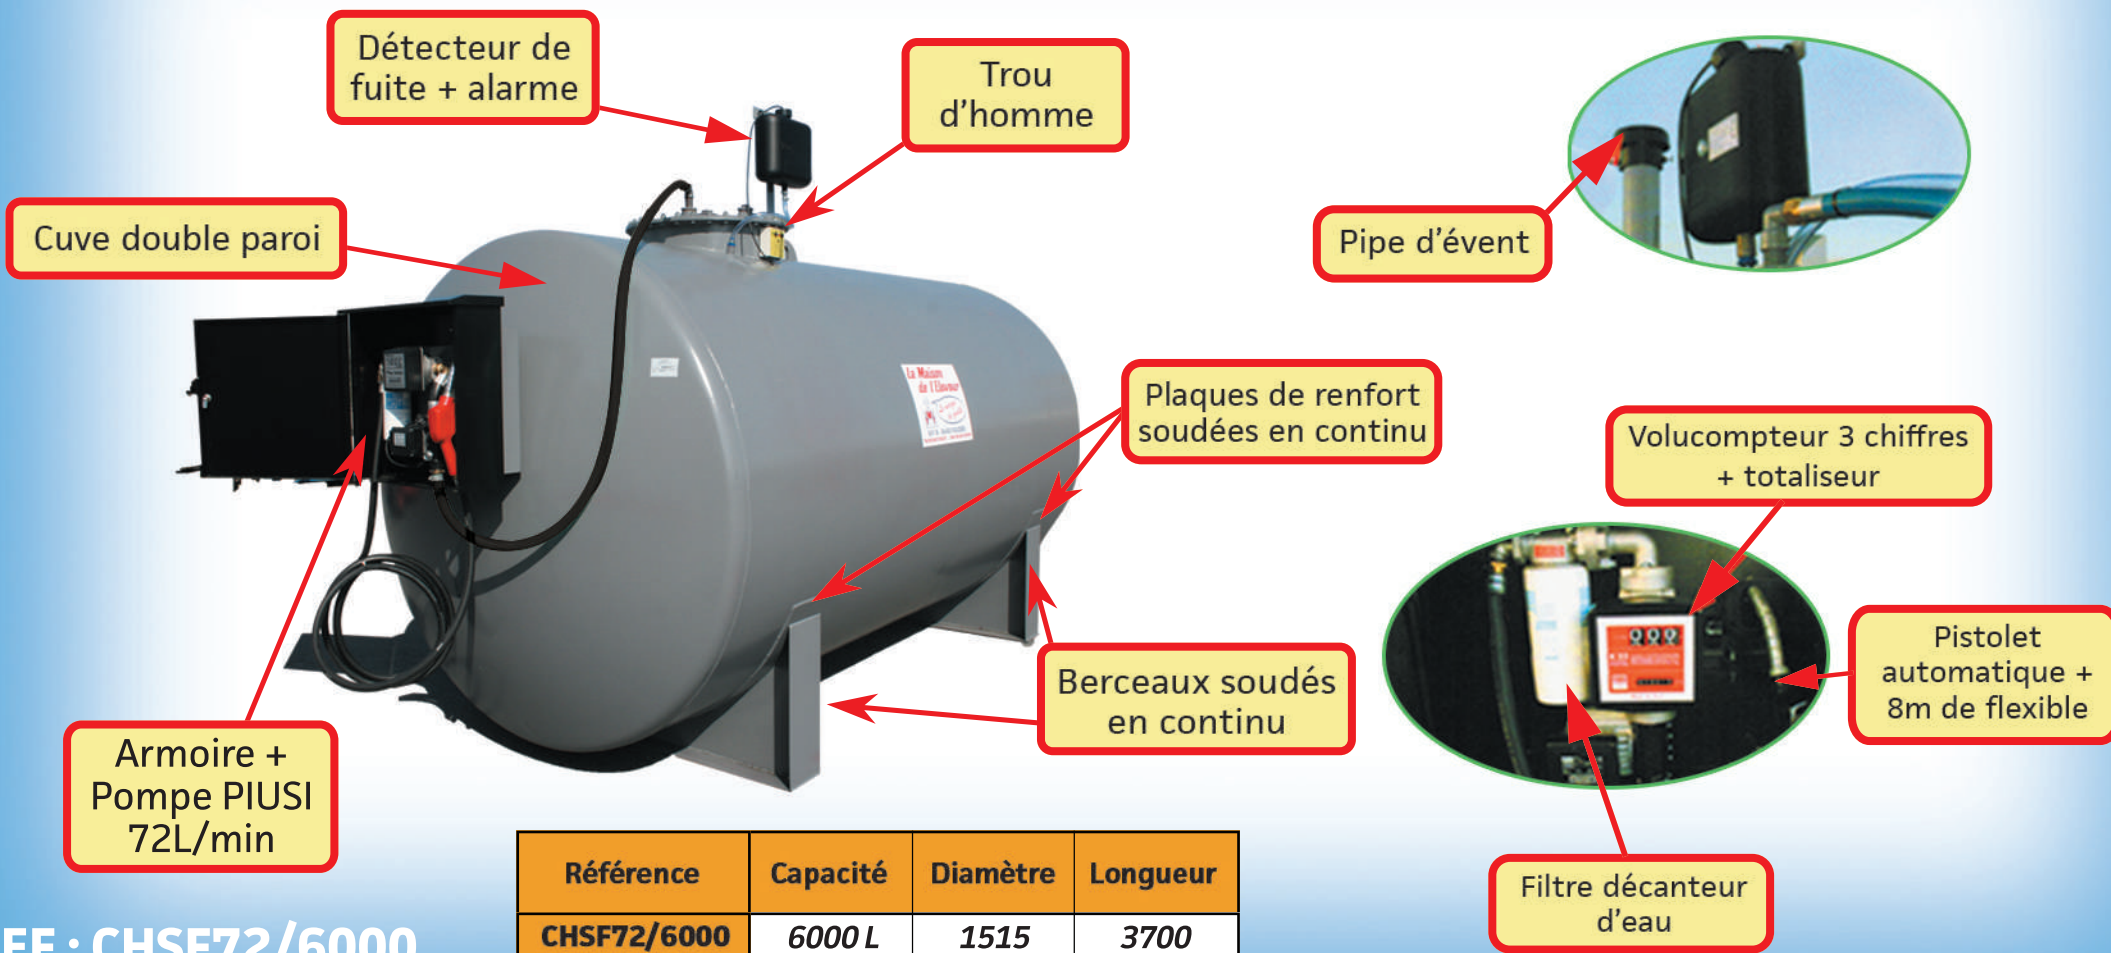

STATION FUEL 72L/MIN POUR STOCKAGE EXTÉRIEUR 6000L SÉCURISÉE

Référence	Capacité	Diamètre	Longueur
CHSF72/6000	6000 L	1515	3700