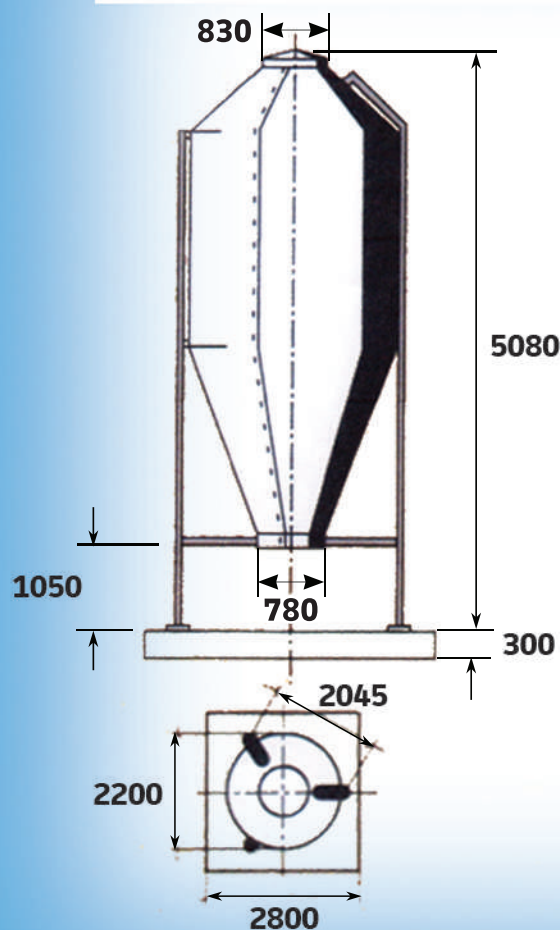

SILO 10M³ FIBRE DE VERRE ET RÉSINE, LIVRÉ EN KIT, SUR TROIS PIEDS GALVANISÉS

OPTIONS :