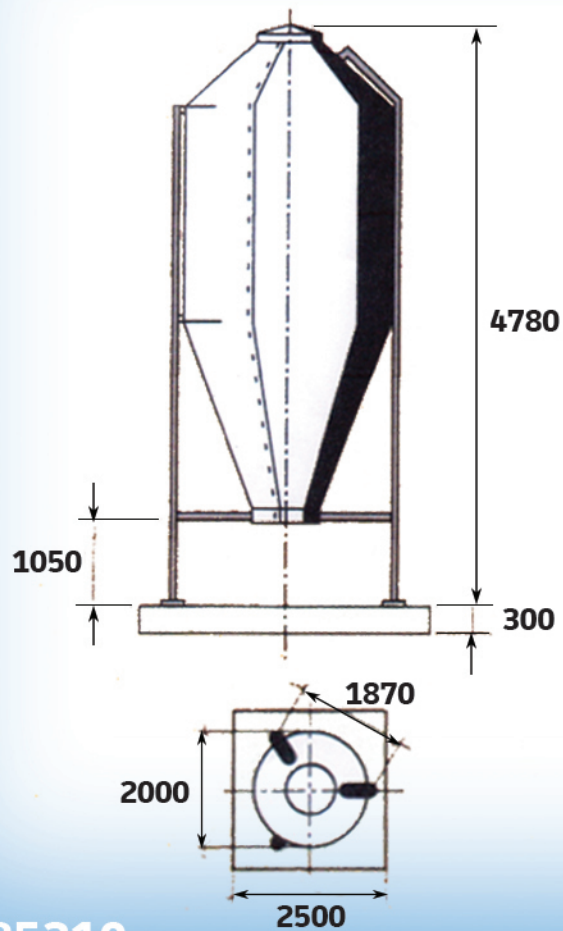

### SILO 8M<sup>3</sup> FIBRE DE VERRE ET RÉSINE, LIVRÉ EN KIT, SUR TROIS PIEDS GALVANISÉS

- OPTIONS**
- Boitard pour vis
  - Cône déporté Ø240mm

- Remplissage pneumatique (raccord pompier en option)

- Une décompression

- Echelle avec crinoline

- Trappe avec ouverture sur galets Ø430mm