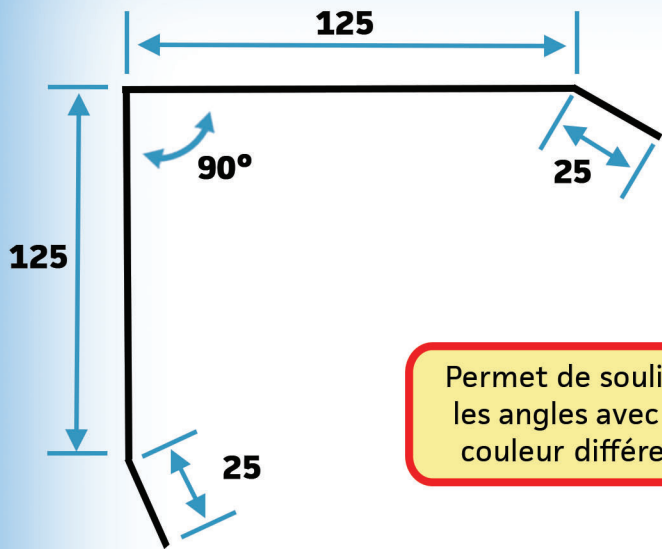

RACCORD D'ANGLE

Réalisé en
tôle 1er choix galvanisée
et laquée à 25µ

Permet de souligner
les angles avec une
couleur différente

Permet d'habiller de
manière esthétique les
angles du bâtiment

Évite de laisser les tôles
recoupées à l'air libre
avec les risques que
cela comporte

Feuille plastique
de protection

Autres dimensions
disponibles sur
demande

Laqué à la couleur
de vos tôles

	Bleu Ardoise RAL 5008
	Brun rouge RAL 8012
	Rouge tuile RAL 1102
	Vert réséda RAL 6011
	Vert pâle RAL 6021
	Vert mousse RAL 6005
	Gris terre RAL 7022
	Brun lauze RAL 7006
	Bois RAL 8024
	Gris beige RAL 1019
	Sable RAL 1015
	Gris pierre RAL 9002
	Blanc RAL 9010
	Gris alu RAL 9006
	Gris graphite RAL 7015