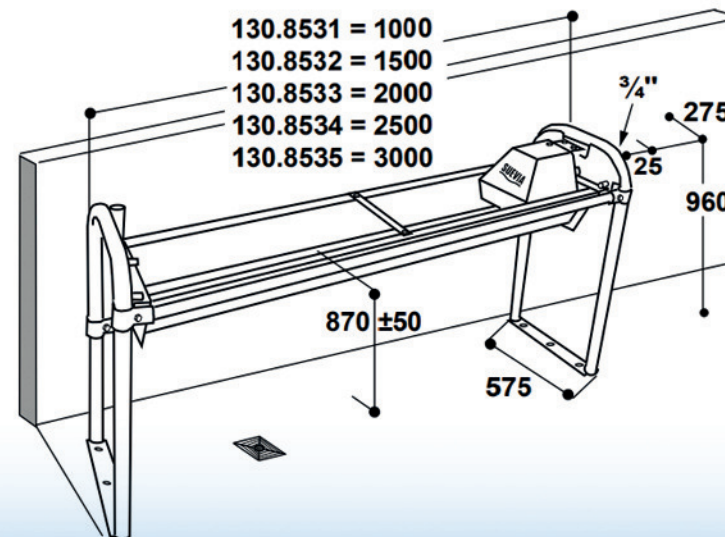

### ABREUVOIR BASCULANT FIXATION MURALE 300CM

Cuve plate avec flotteur  
MASTERFLOW 40L/mn

Raccordement 3/4"

130.8531 = 930  
130.8532 = 1430  
130.8533 = 1930  
130.8534 = 2430  
130.8535 = 2930