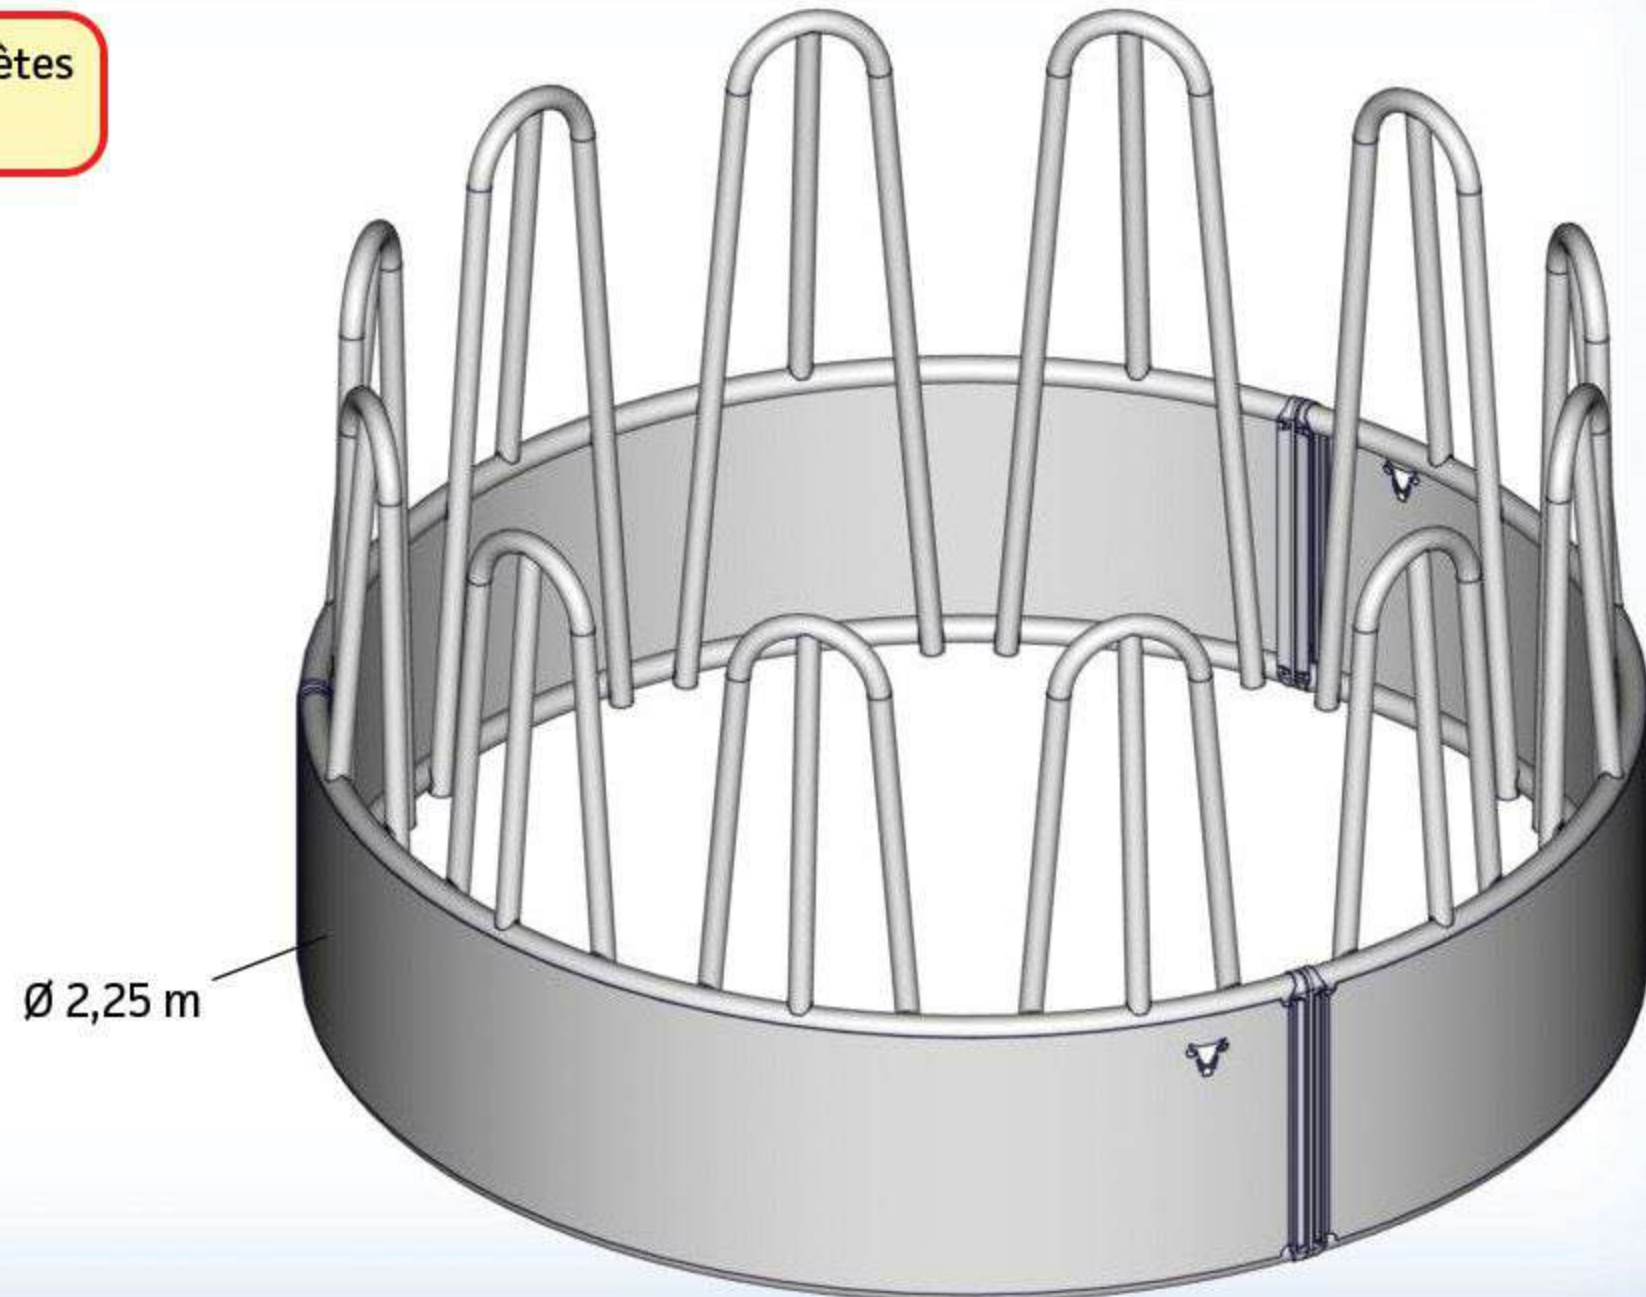

www.lamaisondeleveur.fr

La Maison de L'Éleveur

La marque de qualité

Tél : 03 24 71 74 27 - Fax : 03 24 71 97 70 - 08400 VOUZIERS

RÂTELIER TYPE P.T.F.

Râtelier circulaire avec 12 passages de têtes Feston pour bêtes encornées, composé de 3 couronnes en tubes \varnothing 49mm.

REF : JORA0906