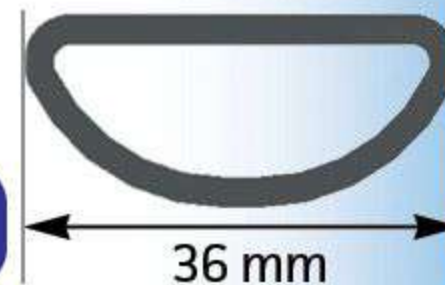

PANNEAU SAFETY IV 4 PLACES / 3 M

Le Cornadis SAFETY sur panneau est adapté aux troupeaux laitiers écornés ou aux races moyennement encornées. Il ne convient pas aux boeufs d'engraissement.

Le dégagement en partie basse permet à l'éleveur de libérer plus facilement un animal tombé. Les longueurs nominales correspondent à des dimensions axe-axe poteaux 102 mm.

PROFIL TRINGLE

Tringle ovale 36 mm

MANETTE ESCAMOTABLE D'UNE MAIN

Butée SAFETY IV de blocage

Un palier "support blocage" sur place

VERROUILLAGE INDIVIDUEL CENTRAL

EMBOUT RÉGLABLE, ORIENTABLE ET RÉHAUSSABLE

RETOUR À ZÉRO (RAZ)

Axe calibré

Vis M 10 x 70

BAGUE INOX ANTI-USURE À L'ARTICULATION

ANTI-PASSAGE VEAU

REF : JOSQ0430