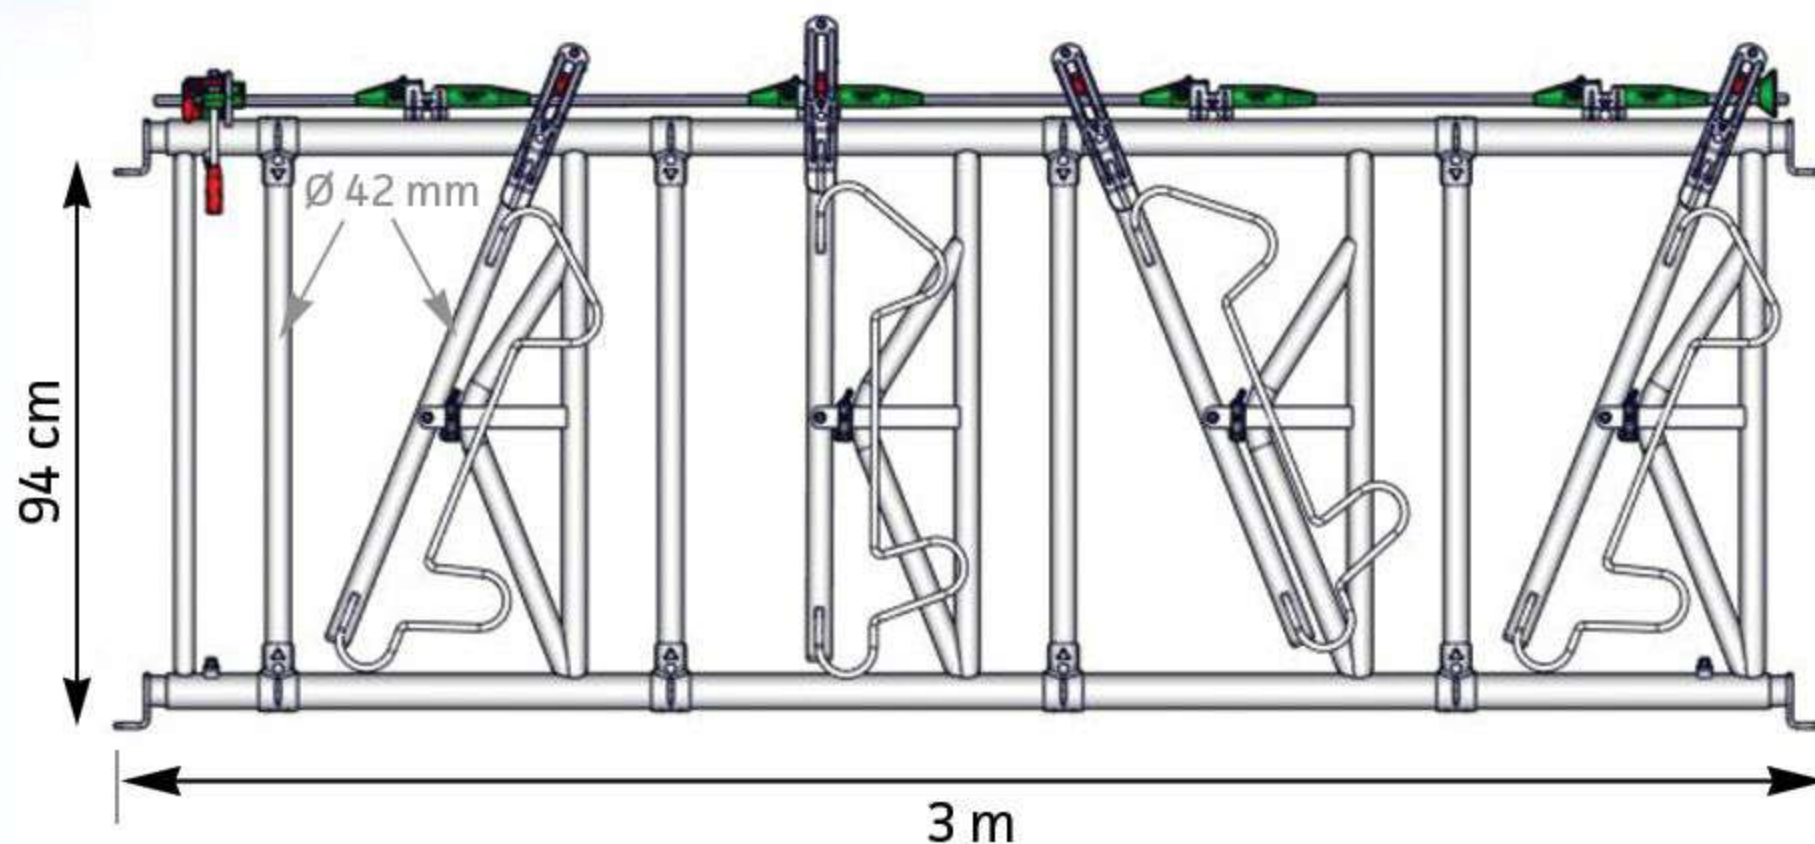

PANNEAU SAFETY IV 4 PLACES / 3 M

Le Cornadis SAFETY sur panneau est adapté aux troupeaux laitiers écornés ou aux races moyennement encornées. Il ne convient pas aux boeufs d'engraissement.

Le dégagement en partie basse permet à l'éleveur de libérer plus facilement un animal tombé. Les longueurs nominales correspondent à des dimensions axe-axe poteaux 102 mm.

PROFIL TRINGLE

Tringle ovale 36 mm

MANETTE ESCAMOTABLE D'UNE MAIN

Butée SAFETY IV de blocage

Un palier "support blocage" sur place

VERROUILLAGE INDIVIDUEL CENTRAL

EMBOUT RÉGLABLE, ORIENTABLE ET RÉHAUSSABLE

RETOUR À ZÉRO (RAZ)

Axe calibré

Vis M 10 x 70

BAGUE INOX ANTI-USURE À L'ARTICULATION

ANTI-PASSAGE VEAU

REF : JOSQ0430