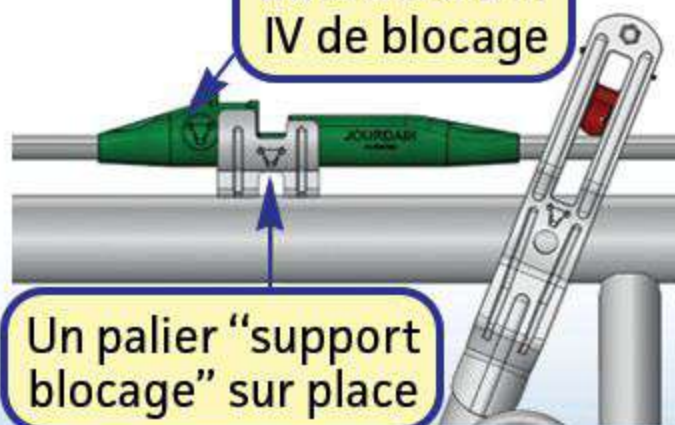

PANNEAU SAFETY IV 4 PLACES / 3 M

Le Cornadis SAFETY sur panneau est adapté aux troupeaux laitiers écornés ou aux races moyennement encornées. Il ne convient pas aux boeufs d'engraissement.

Le dégagement en partie basse permet à l'éleveur de libérer plus facilement un animal tombé. Les longueurs nominales correspondent à des dimensions axe-axe poteaux 102 mm.

PROFIL TRINGLE

Tringle ovale 36 mm

MANETTE ESCAMOTABLE D'UNE MAIN

Butée SAFETY IV de blocage

Un palier "support blocage" sur place

VERROUILLAGE INDIVIDUEL CENTRAL

EMBOUT RÉGLABLE, ORIENTABLE ET RÉHAUSSABLE

RETOUR À ZÉRO (RAZ)

Axe calibré

Vis M 10 x 70

BAGUE INOX ANTI-USURE À L'ARTICULATION

ANTI-PASSAGE VEAU

REF : JOSQ0430