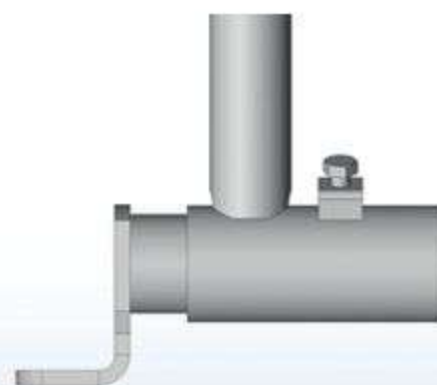

PANNEAU SAFETY IV 4 PLACES / 3 M

Le Cornadis SAFETY sur panneau est adapté aux troupeaux laitiers écornés ou aux races moyennement encornées. Il ne convient pas aux boeufs d'engraissement.

Le dégagement en partie basse permet à l'éleveur de libérer plus facilement un animal tombé. Les longueurs nominales correspondent à des dimensions axe-axe poteaux 102 mm.

PROFIL TRINGLE

Tringle ovale 36 mm

MANETTE ESCAMOTABLE D'UNE MAIN

Butée SAFETY IV de blocage

Un palier "support blocage" sur place

VERROUILLAGE INDIVIDUEL CENTRAL

EMBOUT RÉGLABLE, ORIENTABLE ET RÉHAUSSABLE

RETOUR À ZÉRO (RAZ)

Axe calibré

Vis M 10 x 70

BAGUE INOX ANTI-USURE À L'ARTICULATION

ANTI-PASSAGE VEAU

REF : JOSQ0430