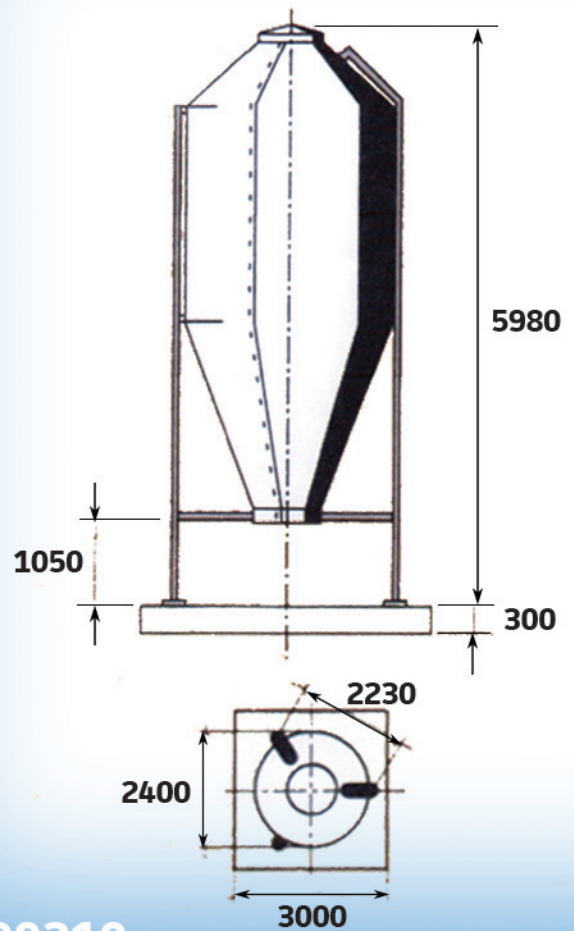

### SILO 15M<sup>3</sup> FIBRE DE VERRE ET RÉSINE, LIVRÉ EN KIT, SUR TROIS PIEDS GALVANISÉS

- OPTIONS**
- Boitard pour vis
  - Cône déporté Ø240mm

- Remplissage pneumatique (raccord pompier en option)

- Une décompression

- Echelle avec crinoline

- Trappe avec ouverture sur galets Ø430mm