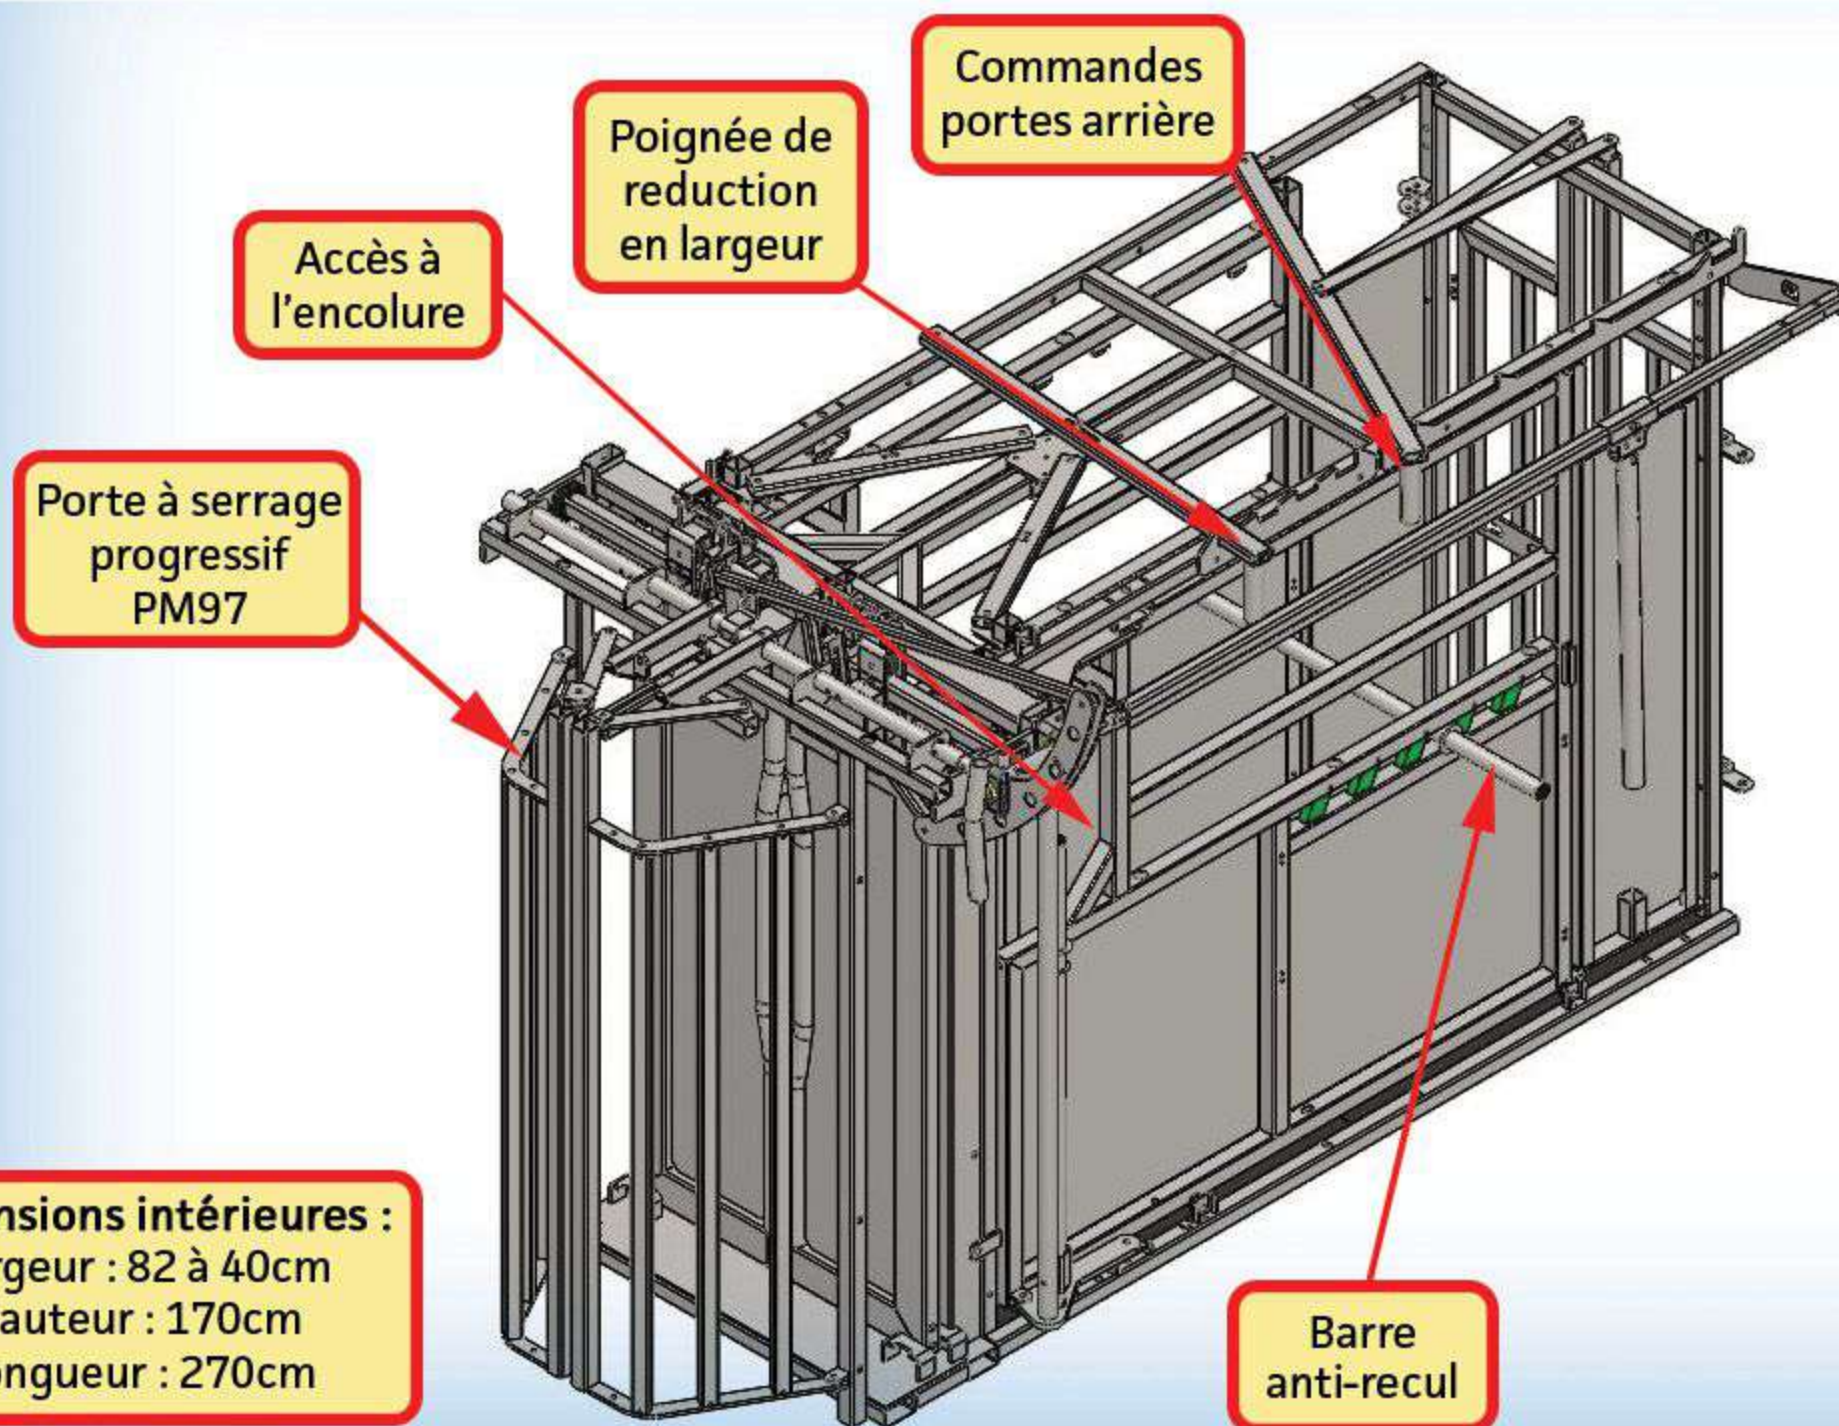

CAGE RÉGLABLE RÉGLABLE EN LARGEUR PM 2805 (PORTE PM97)

Dimensions intérieures :
Largeur : 82 à 40cm
Hauteur : 170cm
Longueur : 270cm

CARACTÉRISTIQUES :

- Parois réglables en largeur pour toutes tailles de bêtes (4 positions entre 40 et 82cm).
- Réducteur renforcé
- Tapis caoutchouc
- Accès au cou de la bête à l'avant de la cage pour vaccination
- Barreaux hauts fixes
- Barres anti-recul
- Immobilisation totale de l'animal
- Gain de temps, l'animal ne peut pas se retourner dans la cage de contention
- Sécurité de travail, une bête bien maintenue est une bête plus calme
- Optimisation du temps passé aux soins des animaux